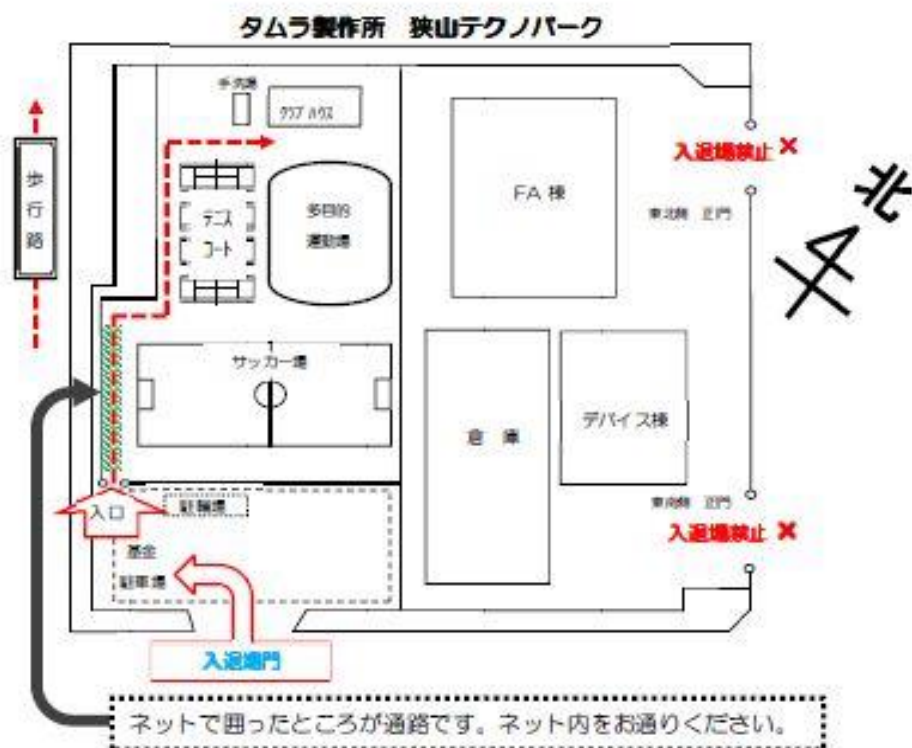

## 狭山スポーツセンター 駐車場 及び 入退場門変更のお知らせ

平成 27 年 10 月 12 日より

従来の門からはご入場できません。

**東南の新設された駐車場門よりご入場ください。**

**基金駐車場は左側の 121 番～134 番です。**

詳しくは、下記の施設全体図を確認の上ご入場ください。  
また、野球場は廃止となりました。

ご迷惑をおかけいたしますがよろしくお願いいたします。

狭山スポーツセンター Ⅱ 04-2954-4913

入場できる門が一つとなっておりますので、ご注意ください。  
開場は8時30分となります。ご協力よろしくお願いいたします。