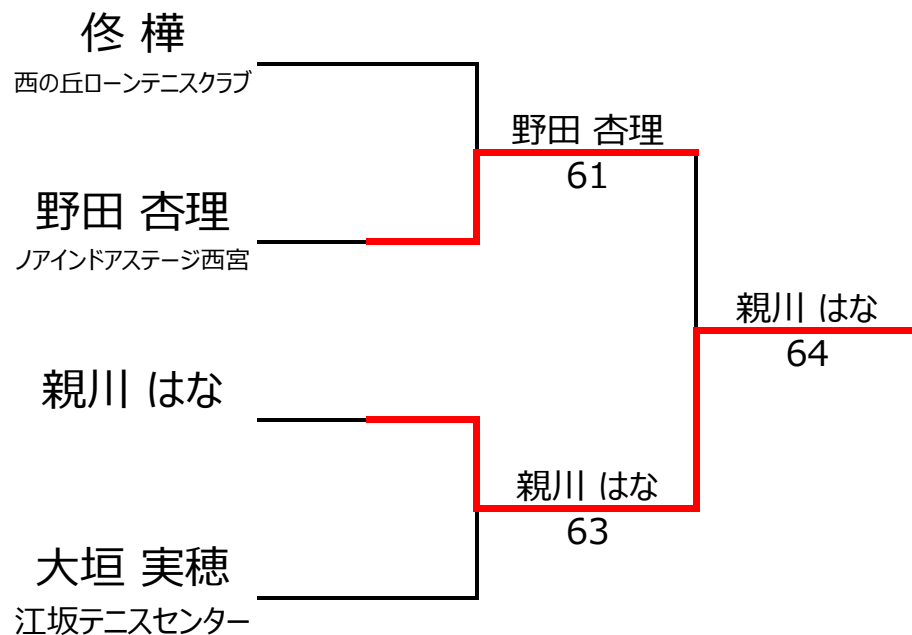

【直近のランキング適用】

No. rank		Aブロック				親川 はな	古川 真莉	佟 樺	勝敗	順位
1	27	親川 はな		女性	11		4 - 1	2 - 4	1 - 1	2位
2	3274	古川 真莉	LYNX Tennis Academy	女性	11	1 - 4		3 - 4	0 - 2	3位
3	862	佟 樺	西の丘ローンテニスクラブ	男性	10	4 - 2	4 - 3		2 - 0	1位
4										

No. rank		Bブロック				大垣 実穂	中 美月	野田 杏理	勝敗	順位
1	668	大垣 実穂	江坂テニスセンター	女性	10		4 - 3	4 - 0	2 - 0	1位
2	892	中 美月	LYNX TA	女性	8	3 - 4		1 - 4	0 - 2	3位
3	772	野田 杏理	ノアインドアステージ西宮	女性	10	0 - 4	4 - 1		1 - 1	2位
4										

【ルール・注意事項】

- ・予選リーグ後、順位別トーナメントを行います。1,2位トーナメント 3,4位トーナメント
- ・4人リーグの場合は1vs2・3vs4/1vs3・2vs4/の2試合を行います。
- ・順位決定方法は、①勝敗 ②直接対決 ③得失点差 ④ランキング の順番で決定します。
- ・予選 4ゲーム先取ノーアドバンテージ方式の予定
- ・本戦 6ゲーム先取ノーアドバンテージ方式の予定

【ランキングポイント配分】

[こちらを参照ください。](#)

1,2位トーナメント

3,4位トーナメント