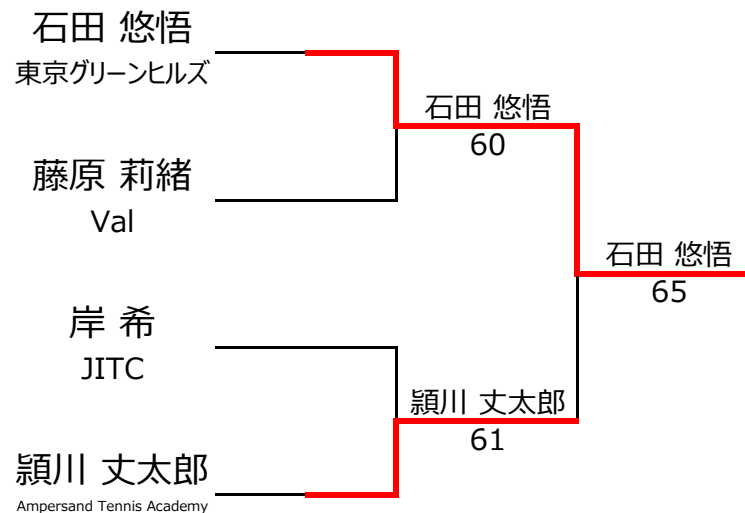

No. rank		Bブロック				川上 史織	穎川 丈太郎	河西 悠斗	勝敗	順位
1	373	川上 史織	大磯テニスアカデミー	女性	9		4 - 1	4 - 2	2 - 0	1位
2	1311	穎川 丈太郎	Ampersand Tennis Academy	男性	7	1 - 4		3 - 4	0 - 2	3位
3	2319	河西 悠斗	ISHII TENNIS ACADEMY	男性	8	2 - 4	4 - 3		1 - 1	2位
4										

No. rank		Cブロック				岸 希	河西 智也	藤原 莉緒	古屋 尊琉	勝敗	順位
1	397	岸 希	JITC	女性	9		2 - 4	4 - 0		1 - 1	3位
2	2453	河西 智也	ISHII TENNIS ACADEMY	男性	6	4 - 2			0 - 4	1 - 1	2位
3	2299	藤原 莉緒	Val	女性	9	0 - 4			0 - 4	0 - 2	4位
4	489	古屋 尊琉	Ampersand Tennis Academy	男性	8		4 - 0	4 - 0		2 - 0	1位

【ルール・注意事項】

- ・予選リーグ後、順位別トーナメントを行ないます。1,2位トーナメント 3,4位トーナメント
- ・4人リーグの場合は1vs2・3vs4/1vs3・2vs4/の2試合を行います。
- ・順位決定方法は、①勝敗 ②直接対決 ③得失点差 ④ランキング の順番で決定します。
- ・予選 4ゲーム先取ノーアドバンテージ方式の予定
- ・本戦 6ゲーム先取ノーアドバンテージ方式の予定

【ランキングポイント配分】

[こちらを参照ください。](#)

1,2位トーナメント

3,4位トーナメント

入賞おめでとうございます