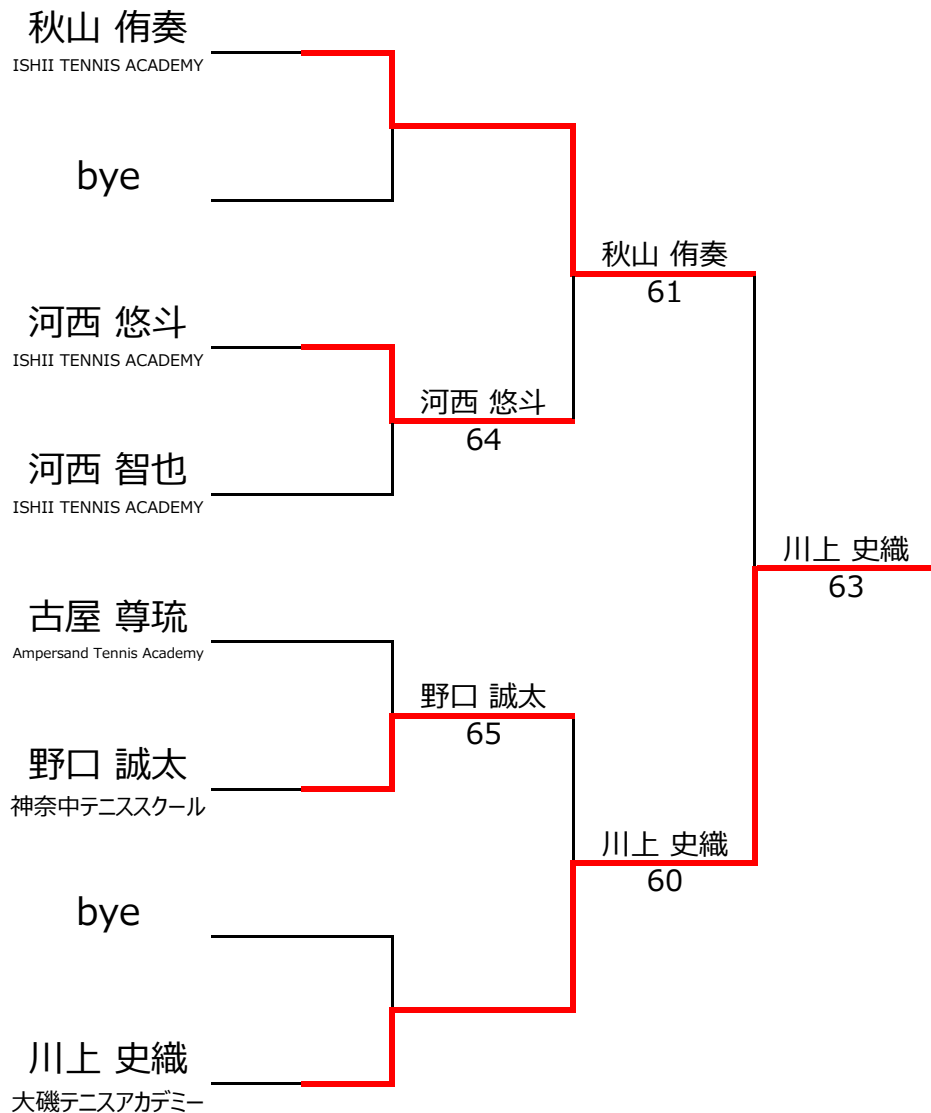

No. rank		Bブロック				川上 史織	穎川 丈太郎	河西 悠斗	勝敗	順位
1	373	川上 史織	大磯テニスアカデミー	女性	9		4 - 1	4 - 2	2 - 0	1位
2	1311	穎川 丈太郎	Ampersand Tennis Academy	男性	7	1 - 4		3 - 4	0 - 2	3位
3	2319	河西 悠斗	ISHII TENNIS ACADEMY	男性	8	2 - 4	4 - 3		1 - 1	2位
4										

No. rank		Cブロック				岸 希	河西 智也	藤原 莉緒	古屋 尊琉	勝敗	順位
1	397	岸 希	JITC	女性	9		2 - 4	4 - 0		1 - 1	3位
2	2453	河西 智也	ISHII TENNIS ACADEMY	男性	6	4 - 2			0 - 4	1 - 1	2位
3	2299	藤原 莉緒	Val	女性	9	0 - 4			0 - 4	0 - 2	4位
4	489	古屋 尊琉	Ampersand Tennis Academy	男性	8		4 - 0	4 - 0		2 - 0	1位

【ルール・注意事項】

- ・予選リーグ後、順位別トーナメントを行ないます。1,2位トーナメント 3,4位トーナメント
- ・4人リーグの場合は1vs2・3vs4/1vs3・2vs4/の2試合を行います。
- ・順位決定方法は、①勝敗 ②直接対決 ③得失点差 ④ランキング の順番で決定します。
- ・予選 4ゲーム先取ノーアドバンテージ方式の予定
- ・本戦 6ゲーム先取ノーアドバンテージ方式の予定

【ランキングポイント配分】

[こちらを参照ください。](#)

1,2位トーナメント

3,4位トーナメント

入賞おめでとうございます