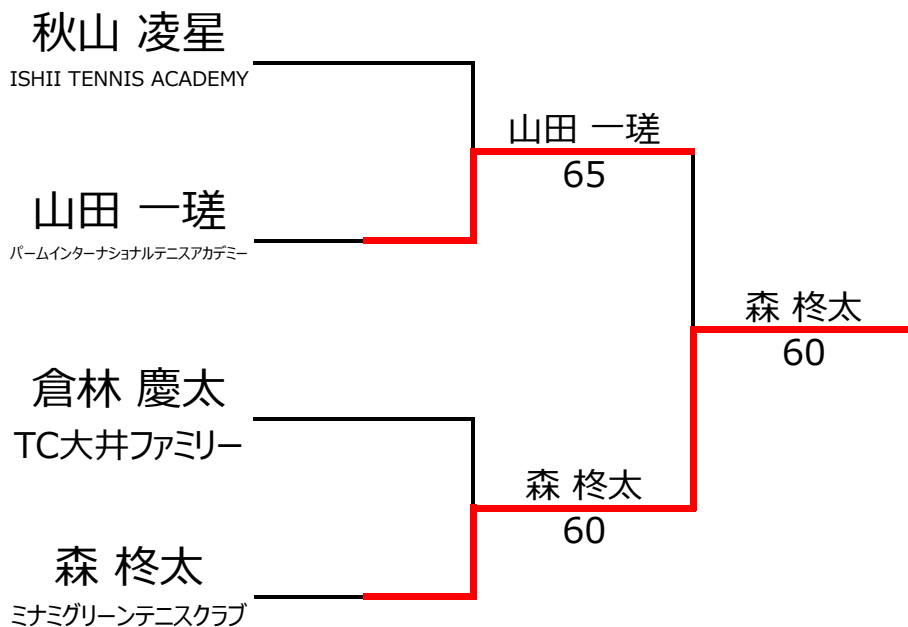

No. rank		Bブロック			野崎 竣介	安江 眞礼	森 柁太	山田 一瑛	勝敗	順位
1	154	野崎 竣介	八王子テニスアカデミー	男性 9		2 - 4	0 - 4		0 - 2	4位
2	1241	安江 眞礼	ISHII TENNIS ACADEMY	男性 11	4 - 2			0 - 4	1 - 1	3位
3	690	森 柁太	ミナミグリーンテニスクラブ	男性 10	4 - 0			4 - 3	2 - 0	1位
4	521	山田 一瑛	バームインターナショナルテニスアカデミー	男性 10		4 - 0	3 - 4		1 - 1	2位

【ルール・注意事項】

- ・予選リーグ後、順位別トーナメントを行ないます。1,2位トーナメント 3,4位トーナメント
- ・4人リーグの場合は1vs2・3vs4/1vs3・2vs4/の2試合を行います。
- ・順位決定方法は、①勝敗 ②直接対決 ③得失点差 ④ランキング の順番で決定します。
- ・予選 4ゲーム先取ノーアドバンテージ方式の予定
- ・本戦 6ゲーム先取ノーアドバンテージ方式の予定

【ランキングポイント配分】

[こちらを参照ください。](#)

1,2位トーナメント

3,4位トーナメント

入賞おめでとうございます