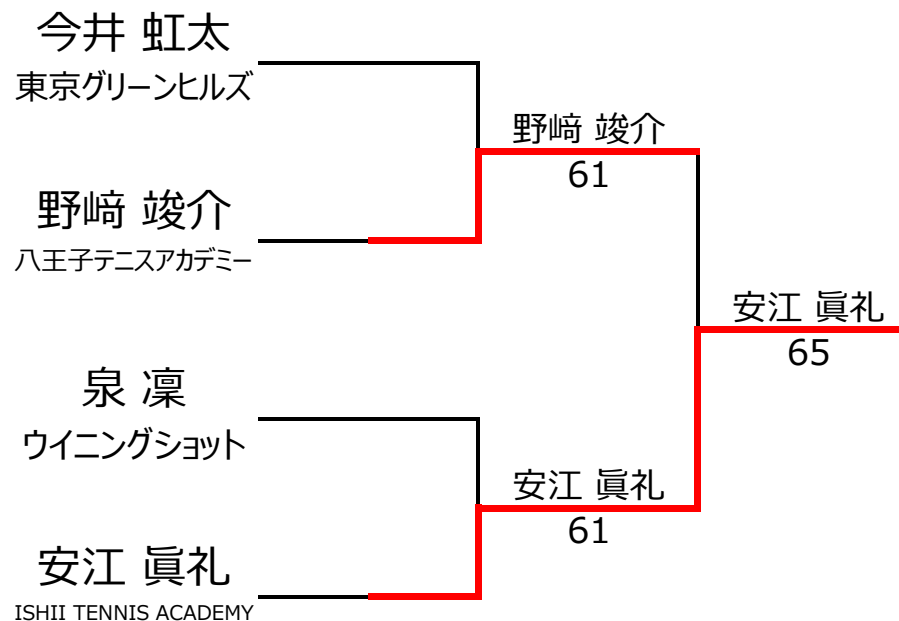

【ルール・注意事項】

- ・予選リーグ後、順位別トーナメントを行ないます。1,2位トーナメント 3,4位トーナメント
- ・4人リーグの場合は1vs2・3vs4/1vs3・2vs4/の2試合を行います。
- ・順位決定方法は、①勝敗 ②直接対決 ③得失点差 ④ランキング の順番で決定します。
- ・予選 4ゲーム先取ノーアドバンテージ方式の予定
- ・本戦 6ゲーム先取ノーアドバンテージ方式の予定

【ランキングポイント配分】

[こちらを参照ください。](#)

1,2位トーナメント

3,4位トーナメント

入賞おめでとうございます