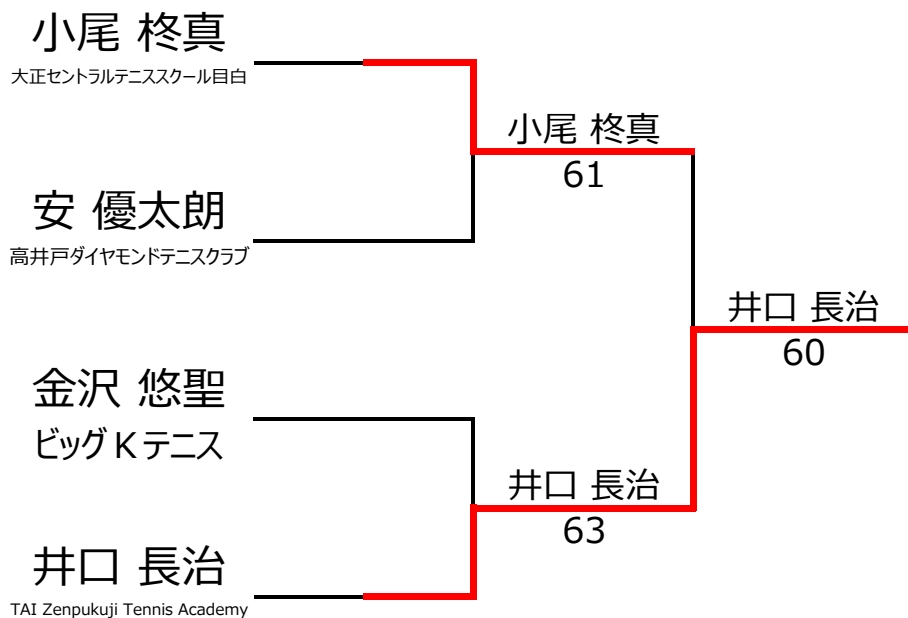

No. rank		Bブロック				安 優太郎	若林 愛明	井口 長治	勝敗	順位
1	950	安 優太郎	高井戸ダイヤモンドテニスクラブ	男性	11		4 - 0	0 - 4	1 - 1	2位
2	1359	若林 愛明	武蔵野ドームテニススクール	女性	10	0 - 4		0 - 4	0 - 2	3位
3	2692	井口 長治	TAI Zenpukuji Tennis Academy	男性	12	4 - 0	4 - 0		2 - 0	1位
4										

【ルール・注意事項】

- ・予選リーグ後、順位別トーナメントを行います。1,2位トーナメント 3,4位トーナメント
- ・順位決定方法は、①勝敗 ②直接対決 ③得失点差 ④ランキング の順番で決定します。
- ・予選 4ゲーム先取ノーアドバンテージ方式の予定
- ・本戦 6ゲーム先取ノーアドバンテージ方式の予定

【ランキングポイント配分】

[こちらを参照ください。](#)

1,2位トーナメント

3,4位トーナメント