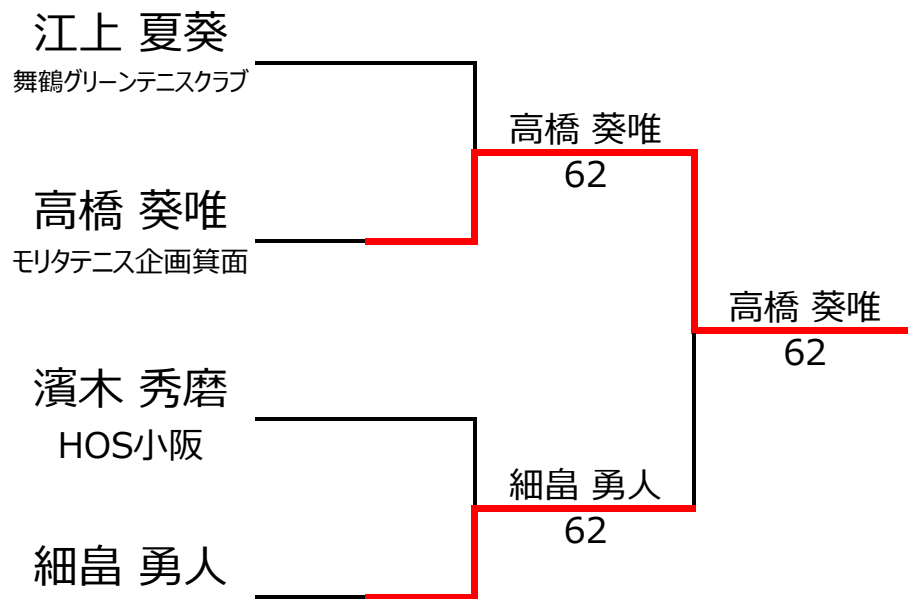

Bブロック					塚本 虎汰朗	細島 勇人	高橋 葵唯	久保 十望起	勝敗	順位
No.	rank	氏名	所属	性別	年齢					
1	665	塚本 虎汰朗	川西北テニスクラブ	男性	12		0 - 4	2 - 4	0 - 2	3位
2	2986	細島 勇人		男性	13	4 - 0		4 - 1	2 - 0	1位
3	2405	高橋 葵唯	モリタテニス企画箕面	女性	13	4 - 2		4 - 1	2 - 0	2位
4	1752	久保 十望起	テニスアメニティ園田	男性	11		1 - 4	1 - 4	0 - 2	4位

【ルール・注意事項】

- ・予選リーグ後、順位別トーナメントを行います。1,2位トーナメント 3,4位トーナメント
- ・4人リーグの場合は1vs2・3vs4/1vs3・2vs4/の2試合を行います。
- ・順位決定方法は、①勝敗 ②直接対決 ③得失点差 ④ランキング の順番で決定します。
- ・予選 4ゲーム先取ノーアドバンテージ方式の予定
- ・本戦 6ゲーム先取ノーアドバンテージ方式の予定

【ランキングポイント配分】

[こちらを参照ください。](#)

1,2位トーナメント

3,4位トーナメント

入賞おめでとうございます