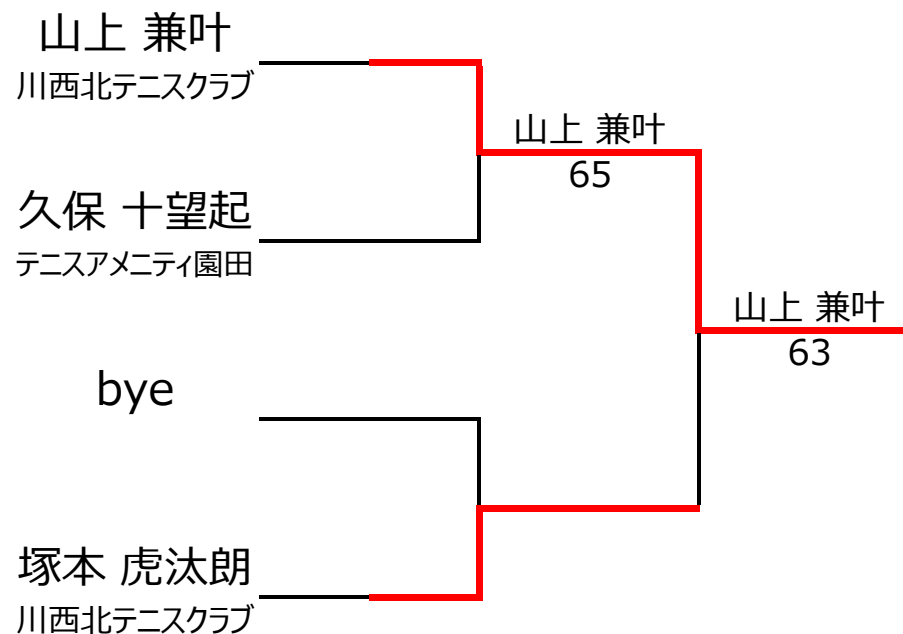

Bブロック					塚本 虎汰朗	細島 勇人	高橋 葵唯	久保 十望起	勝敗	順位
No.	rank	氏名	所属	性別	年齢					
1	665	塚本 虎汰朗	川西北テニスクラブ	男性	12		0 - 4	2 - 4	0 - 2	3位
2	2986	細島 勇人		男性	13	4 - 0		4 - 1	2 - 0	1位
3	2405	高橋 葵唯	モリタテニス企画箕面	女性	13	4 - 2		4 - 1	2 - 0	2位
4	1752	久保 十望起	テニスアメニティ園田	男性	11		1 - 4	1 - 4	0 - 2	4位

【ルール・注意事項】

- ・予選リーグ後、順位別トーナメントを行います。1,2位トーナメント 3,4位トーナメント
- ・4人リーグの場合は1vs2・3vs4/1vs3・2vs4/の2試合を行います。
- ・順位決定方法は、①勝敗 ②直接対決 ③得失点差 ④ランキング の順番で決定します。
- ・予選 4ゲーム先取ノーアドバンテージ方式の予定
- ・本戦 6ゲーム先取ノーアドバンテージ方式の予定

【ランキングポイント配分】

[こちらを参照ください。](#)

1,2位トーナメント

3,4位トーナメント

入賞おめでとうございます