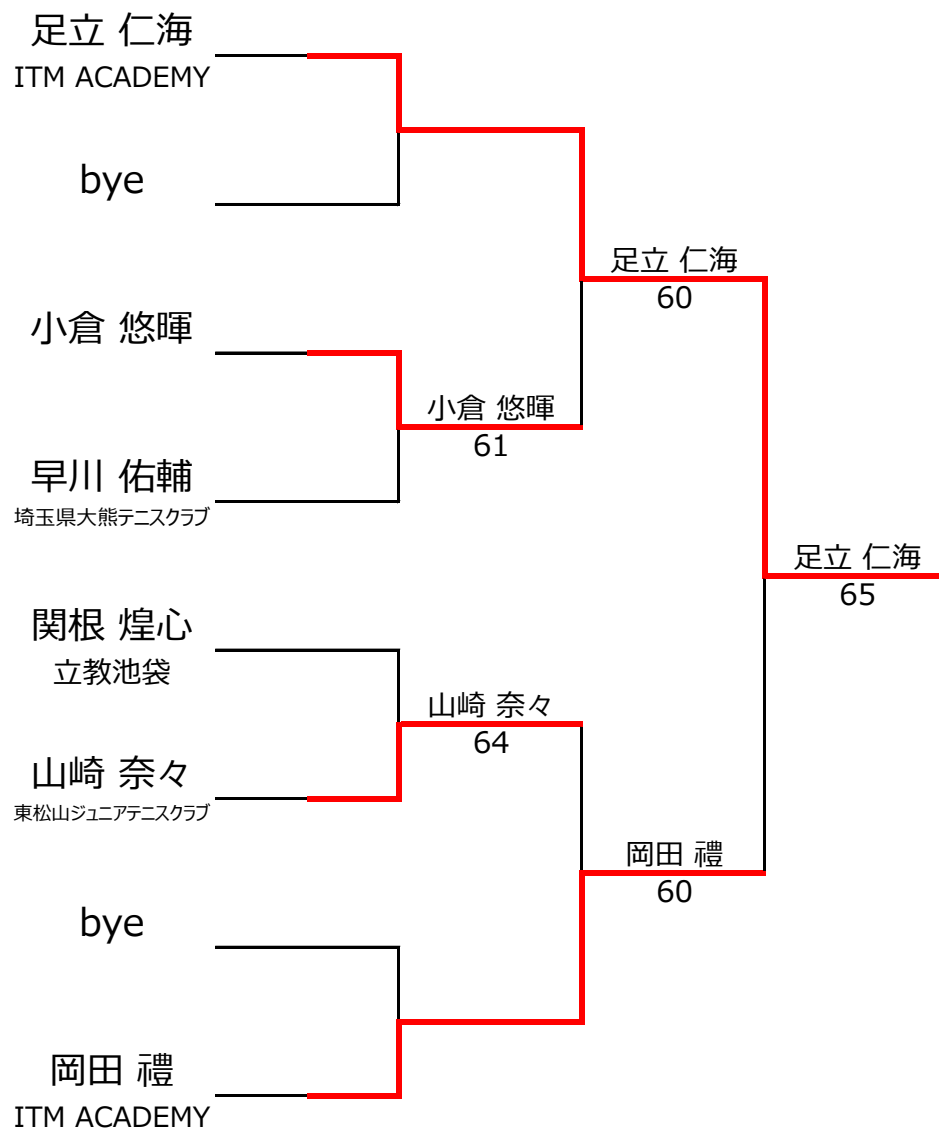

No. rank		Cブロック				飯島 新太	鈴木 仁	山崎 奈々	早川 佑輔	勝敗	順位
1	1656	飯島 新太	まさるテニススクール	男性	12		2 - 4	2 - 4		0 - 2	4位
2		鈴木 仁	Fテニス	男性	13	4 - 2			0 - 4	1 - 1	3位
3		山崎 奈々	東松山ジュニアテニスクラブ	女性	14	4 - 2			4 - 1	2 - 0	1位
4	1933	早川 佑輔	埼玉県大熊テニスクラブ	男性	13		4 - 0	1 - 4		1 - 1	2位

【ルール・注意事項】

- ・予選リーグ後、順位別トーナメントを行ないます。1,2位トーナメント 3,4位トーナメント
- ・4人リーグの場合は1vs2・3vs4/1vs3・2vs4/の2試合を行います。
- ・順位決定方法は、①勝敗 ②直接対決 ③得失点差 ④ランキング の順番で決定します。
- ・予選 4ゲーム先取ノーアドバンテージ方式の予定
- ・本戦 6ゲーム先取ノーアドバンテージ方式の予定

【ランキングポイント配分】

[こちらを参照ください。](#)

1,2位トーナメント

3,4位トーナメント

入賞おめでとうございます