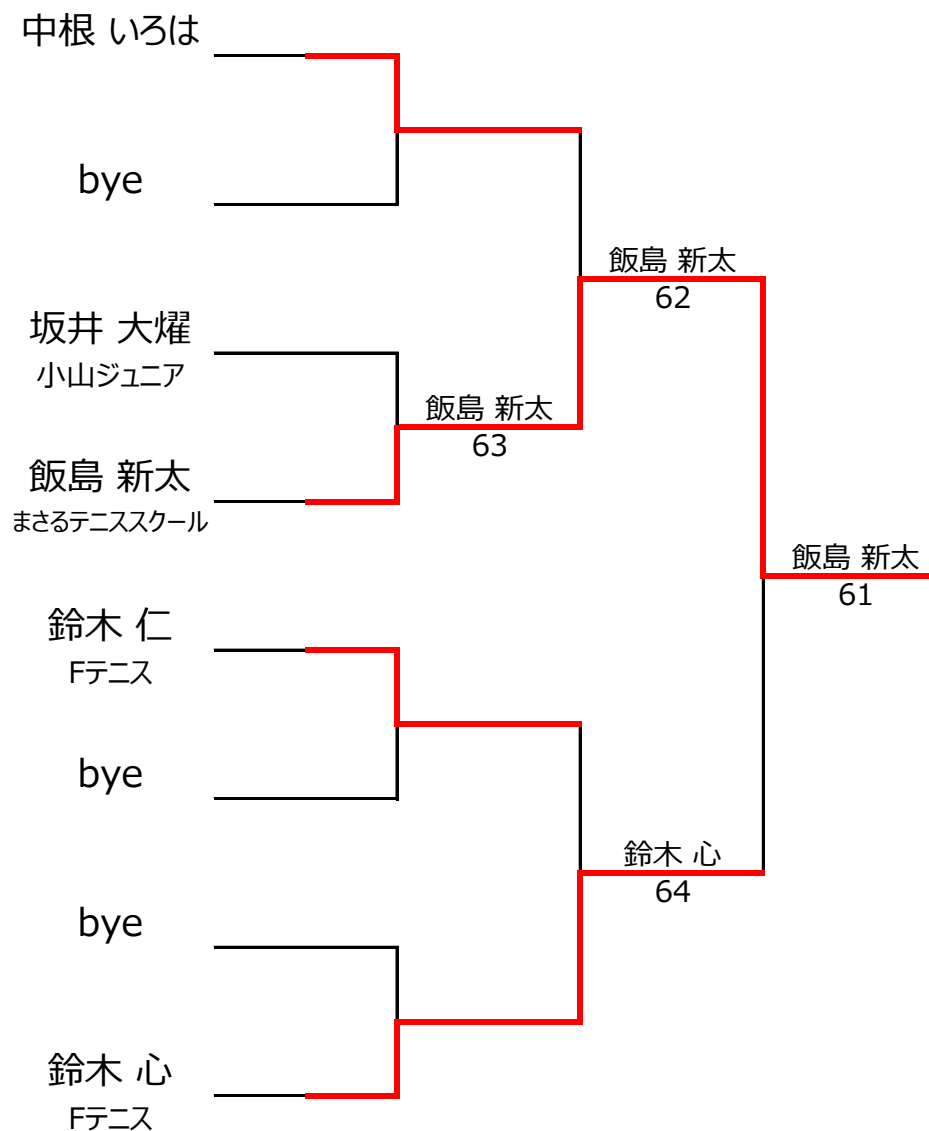

【ルール・注意事項】

- ・予選リーグ後、順位別トーナメントを行ないます。1,2位トーナメント 3,4位トーナメント
- ・4人リーグの場合は1vs2・3vs4/1vs3・2vs4/の2試合を行います。
- ・順位決定方法は、①勝敗 ②直接対決 ③得失点差 ④ランキング の順番で決定します。
- ・予選 4ゲーム先取ノーアドバンテージ方式の予定
- ・本戦 6ゲーム先取ノーアドバンテージ方式の予定

【ランキングポイント配分】

[こちらを参照ください。](#)

1,2位トーナメント

3,4位トーナメント

入賞おめでとうございます