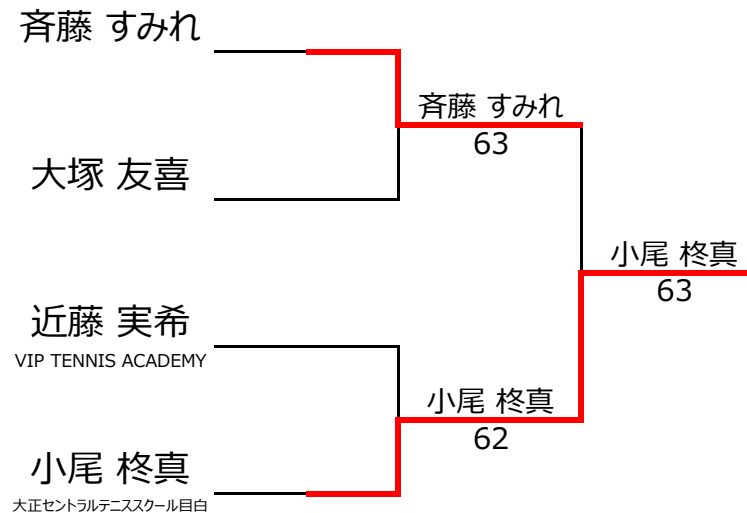

No. rank		Bブロック				大河原 真帆	小尾 柊真	八代 智也	勝敗	順位
1	897	大河原 真帆	Fテニス	女性	11		4 - 3	4 - 1	2 - 0	1位
2	680	小尾 柊真	大正セントラルテニススクール目白	男性	8	3 - 4		3 - 4	0 - 2	3位
3	2765	八代 智也		男性	12	1 - 4	4 - 3		1 - 1	2位
4										

No. rank		Cブロック				近藤 実希	岩淵 蓮樹	大塚 友喜	石上 徹平	勝敗	順位
1	1200	近藤 実希	VIP TENNIS ACADEMY	女性	10		1 - 4	4 - 1		1 - 1	3位
2	3242	岩淵 蓮樹	STMテニスパーク所沢	男性	12	4 - 1			1 - 4	1 - 1	2位
3	1960	大塚 友喜		男性	12	1 - 4			1 - 4	0 - 2	4位
4	1459	石上 徹平	目黒テニススクール	男性	11		4 - 1	4 - 1		2 - 0	1位

【ルール・注意事項】

- ・予選リーグ後、順位別トーナメントを行ないます。1,2位トーナメント 3,4位トーナメント
- ・4人リーグの場合は1vs2・3vs4/1vs3・2vs4/の2試合を行います。
- ・順位決定方法は、①勝敗 ②直接対決 ③得失点差 ④ランキング の順番で決定します。
- ・予選 4ゲーム先取ノーアドバンテージ方式の予定
- ・本戦 6ゲーム先取ノーアドバンテージ方式の予定

【ランキングポイント配分】

[こちらを参照ください。](#)

1,2位トーナメント

3,4位トーナメント

入賞おめでとうございます