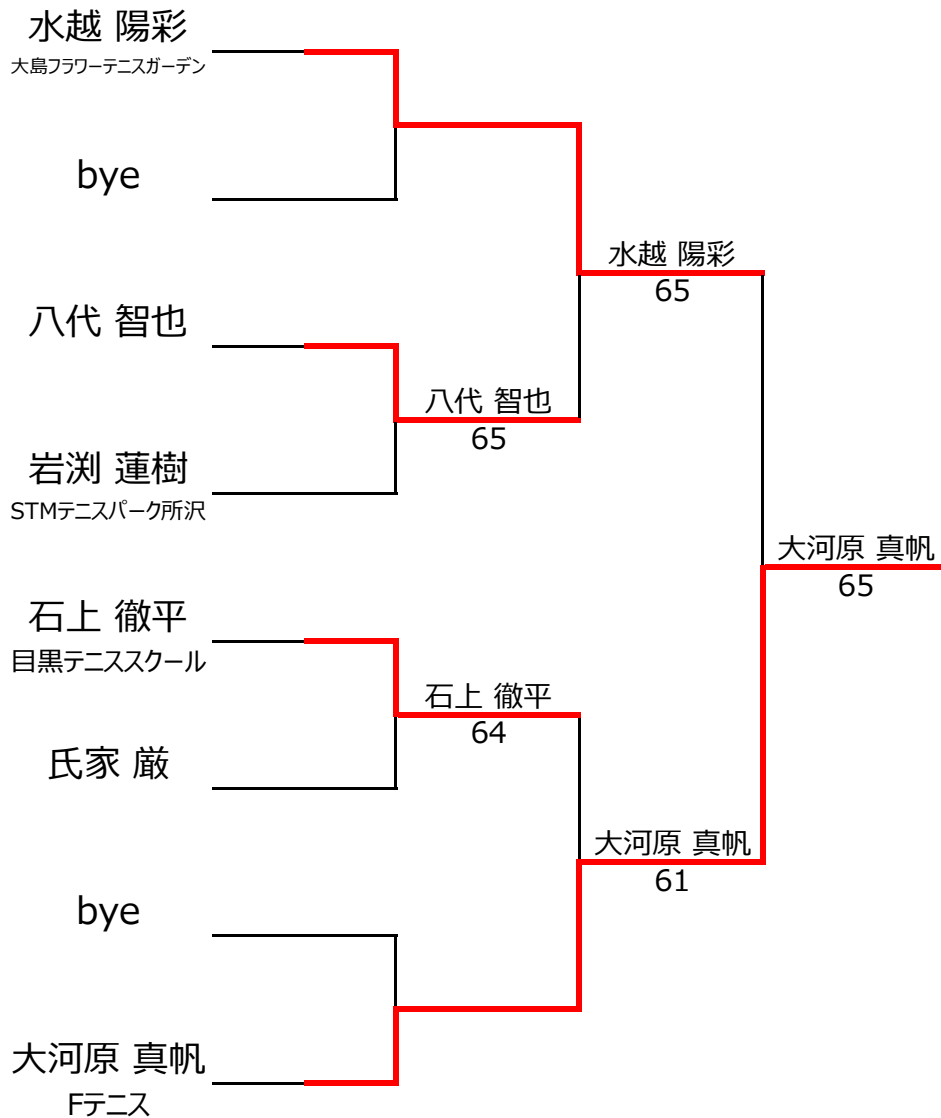

No. rank		Bブロック				大河原 真帆	小尾 柊真	八代 智也	勝敗	順位
1	897	大河原 真帆	Fテニス	女性	11		4 - 3	4 - 1	2 - 0	1位
2	680	小尾 柊真	大正セントラルテニススクール目白	男性	8	3 - 4		3 - 4	0 - 2	3位
3	2765	八代 智也		男性	12	1 - 4	4 - 3		1 - 1	2位
4										

No. rank		Cブロック				近藤 実希	岩淵 蓮樹	大塚 友喜	石上 徹平	勝敗	順位
1	1200	近藤 実希	VIP TENNIS ACADEMY	女性	10		1 - 4	4 - 1		1 - 1	3位
2	3242	岩淵 蓮樹	STMテニスパーク所沢	男性	12	4 - 1			1 - 4	1 - 1	2位
3	1960	大塚 友喜		男性	12	1 - 4			1 - 4	0 - 2	4位
4	1459	石上 徹平	目黒テニススクール	男性	11		4 - 1	4 - 1		2 - 0	1位

【ルール・注意事項】

- ・予選リーグ後、順位別トーナメントを行ないます。1,2位トーナメント 3,4位トーナメント
- ・4人リーグの場合は1vs2・3vs4/1vs3・2vs4/の2試合を行います。
- ・順位決定方法は、①勝敗 ②直接対決 ③得失点差 ④ランキング の順番で決定します。
- ・予選 4ゲーム先取ノーアドバンテージ方式の予定
- ・本戦 6ゲーム先取ノーアドバンテージ方式の予定

【ランキングポイント配分】

[こちらを参照ください。](#)

1,2位トーナメント

3,4位トーナメント

入賞おめでとうございます