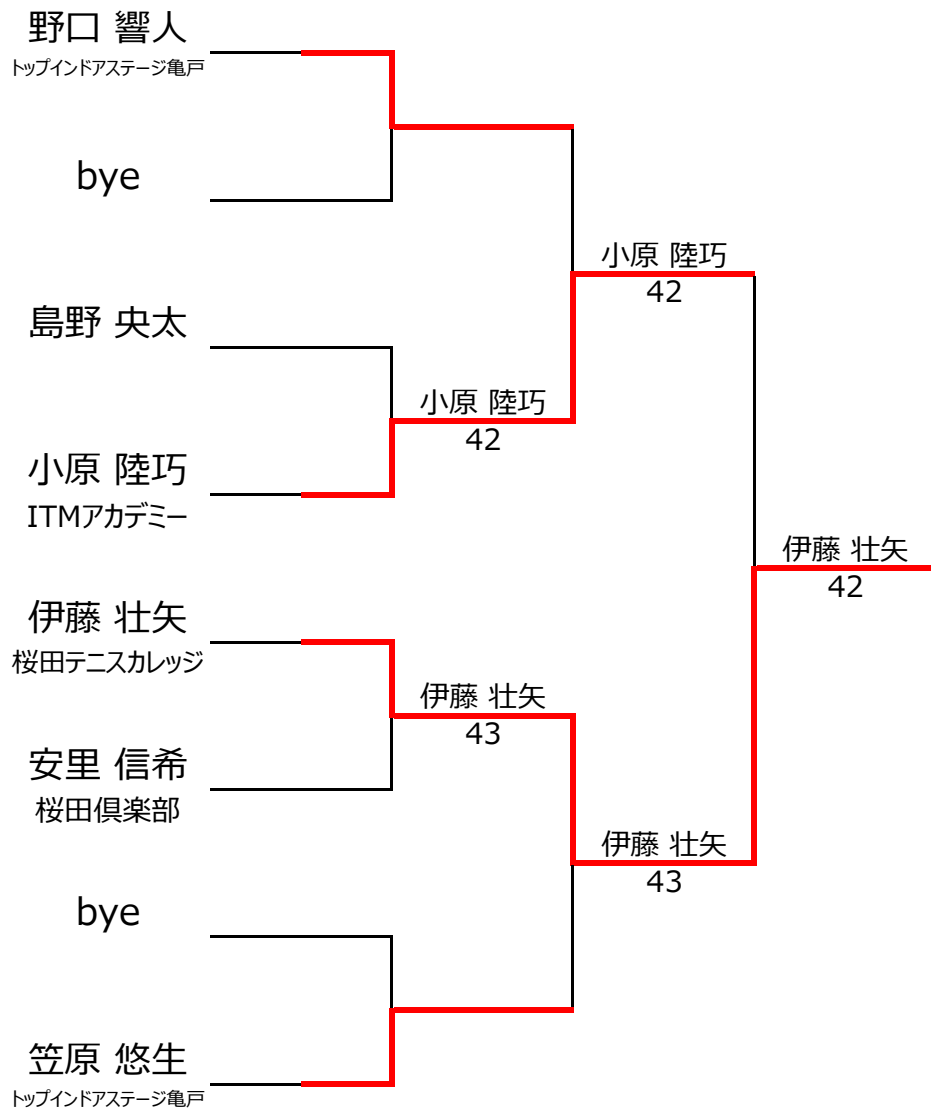

No. rank		Bブロック				笠原 悠生	島野 央太	上木 春	勝敗	順位
1	1828	笠原 悠生	トップインドアステージ亀戸	男性	9		4 - 0	4 - 0	2 - 0	1位
2	3072	島野 央太		男性	6	0 - 4		4 - 3	1 - 1	2位
3		上木 春	ウエキテニス	男性	7	0 - 4	3 - 4		0 - 2	3位
4										

No. rank		Cブロック				伊藤 壮矢	小原 陸巧	元井 咲希	勝敗	順位
1	1921	伊藤 壮矢	桜田テニスカレッジ	男性	6		4 - 2	4 - 0	2 - 0	1位
2	2077	小原 陸巧	ITMアカデミー	男性	8	2 - 4		4 - 2	1 - 1	2位
3		元井 咲希		女性	9	0 - 4	2 - 4		0 - 2	3位
4										

【ルール・注意事項】

- ・予選リーグ後、順位別トーナメントを行ないます。1,2位トーナメント 3,4位トーナメント
- ・順位決定方法は、①勝敗 ②直接対決 ③得失点差 ④ランキング の順番で決定します。
- ・全試合 4ゲーム先取ノーアドバンテージ方式の予定

【ランキングポイント配分】

[こちらを参照ください。](#)

1,2位トーナメント

3,4位トーナメント

入賞おめでとうございます