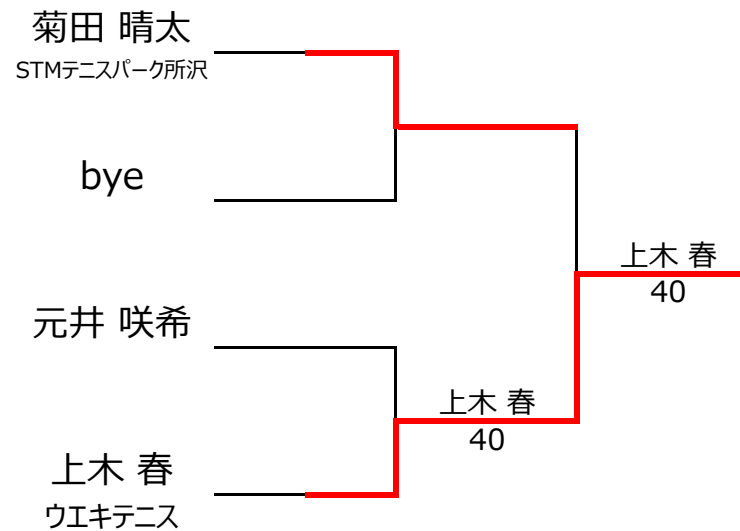

No. rank		Bブロック				笠原 悠生	島野 央太	上木 春	勝敗	順位
1	1828	笠原 悠生	トップインドアステージ亀戸	男性	9		4 - 0	4 - 0	2 - 0	1位
2	3072	島野 央太		男性	6	0 - 4		4 - 3	1 - 1	2位
3		上木 春	ウエキテニス	男性	7	0 - 4	3 - 4		0 - 2	3位
4										

No. rank		Cブロック				伊藤 壮矢	小原 陸巧	元井 咲希	勝敗	順位
1	1921	伊藤 壮矢	桜田テニスカレッジ	男性	6		4 - 2	4 - 0	2 - 0	1位
2	2077	小原 陸巧	ITMアカデミー	男性	8	2 - 4		4 - 2	1 - 1	2位
3		元井 咲希		女性	9	0 - 4	2 - 4		0 - 2	3位
4										

【ルール・注意事項】

- ・予選リーグ後、順位別トーナメントを行ないます。1,2位トーナメント 3,4位トーナメント
- ・順位決定方法は、①勝敗 ②直接対決 ③得失点差 ④ランキング の順番で決定します。
- ・全試合 4ゲーム先取ノーアドバンテージ方式の予定

【ランキングポイント配分】

[こちらを参照ください。](#)

1,2位トーナメント

3,4位トーナメント

入賞おめでとうございます