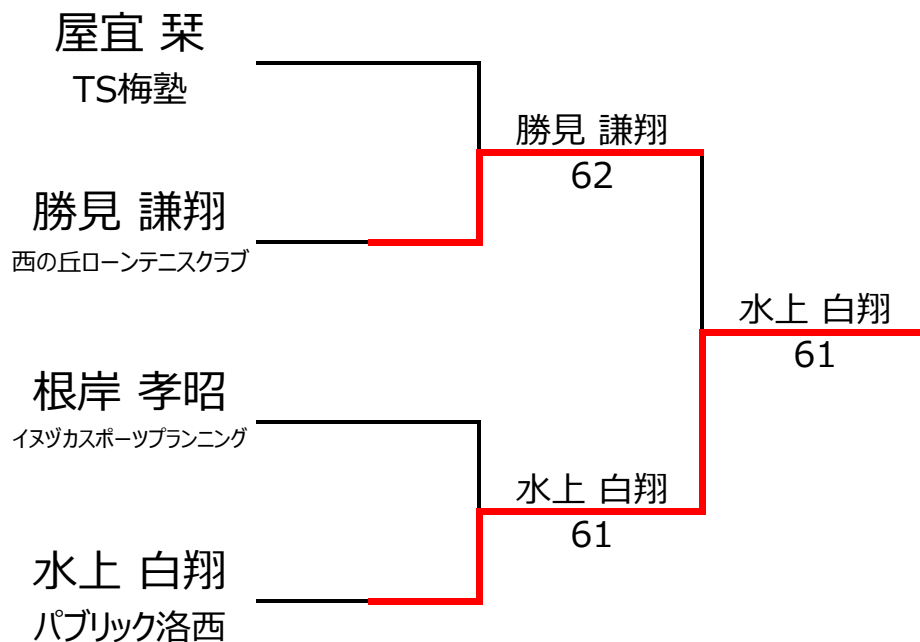

No. rank		Bブロック				勝見 謙翔	柚鳥 なる	吉田 福志	水上 白翔	勝敗	順位
1	920	勝見 謙翔	西の丘ローンテニスクラブ	男性	10		4 - 1	4 - 0		2 - 0 2位	
2		柚鳥 なる	江坂テニスセンター	女性	7	1 - 4			0 - 4	0 - 2 3位	
3	1287	吉田 福志	東急あざみ野テニスガーデン	男性	8	0 - 4			0 - 4	0 - 2 4位	
4	1171	水上 白翔	パブリック洛西	男性	9		4 - 0	4 - 0		2 - 0 1位	

【ルール・注意事項】

- ・予選リーグ後、順位別トーナメントを行います。1,2位トーナメント 3,4位トーナメント
- ・4人リーグの場合は1vs2・3vs4/1vs3・2vs4/の2試合を行います。
- ・順位決定方法は、①勝敗 ②直接対決 ③得失点差 ④ランキング の順番で決定します。
- ・予選 4ゲーム先取ノーアドバンテージ方式の予定
- ・本戦 6ゲーム先取ノーアドバンテージ方式の予定

【ランキングポイント配分】

[こちらを参照ください。](#)

1,2位トーナメント

3,4位トーナメント

【直近のランキング適用】

No. rank		Aブロック			平尾 萌	大川 陽翔	玉石 瑛汰	井口 藍妃	勝敗	順位	
1	45	平尾 萌	奈良国際テニスクラブ	女性	9		4 - 1	0 - 4		1 - 1	3位
2	678	大川 陽翔	イヌツカスポーツプランニング奈良	男性	12	1 - 4			0 - 4	0 - 2	4位
3	372	玉石 瑛汰	西の丘ローンテニスクラブ	男性	12	4 - 0			4 - 0	2 - 0	1位
4	179	井口 藍妃	LYNX TA	女性	9		4 - 0	0 - 4		1 - 1	2位