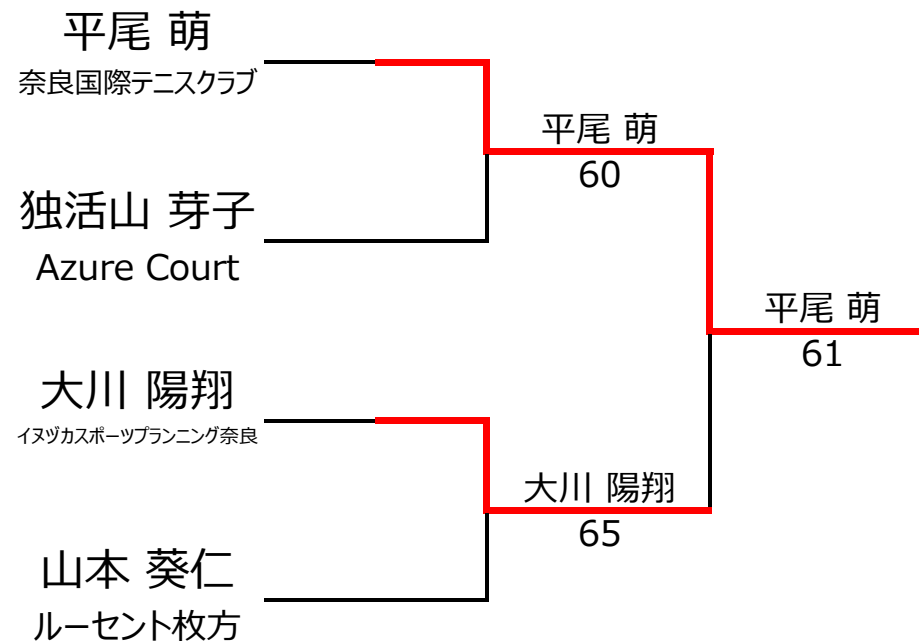

No. rank		Bブロック			親川 はな	独活山 芽子	玉石 成汰	山本 葵仁	勝敗	順位	
1	102	親川 はな	江坂テニスセンター	女性	11		4 - 1	3 - 4		1 - 1	2位
2	374	独活山 芽子	Azure Court	女性	9	1 - 4			3 - 4	0 - 2	4位
3	276	玉石 成汰	西の丘ローンテニスクラブ	男性	12	4 - 3			4 - 1	2 - 0	1位
4	113	山本 葵仁	ルーセント枚方	男性	10		4 - 3	1 - 4		1 - 1	3位

【ルール・注意事項】

- ・予選リーグ後、順位別トーナメントを行ないます。1,2位トーナメント 3,4位トーナメント
- ・4人リーグの場合は1vs2・3vs4/1vs3・2vs4/の2試合を行います。
- ・順位決定方法は、①勝敗 ②直接対決 ③得失点差 ④ランキング の順番で決定します。
- ・予選 4ゲーム先取ノーアドバンテージ方式の予定
- ・本戦 6ゲーム先取ノーアドバンテージ方式の予定

【ランキングポイント配分】

[こちらを参照ください。](#)

1,2位トーナメント

3,4位トーナメント

入賞おめでとうございます