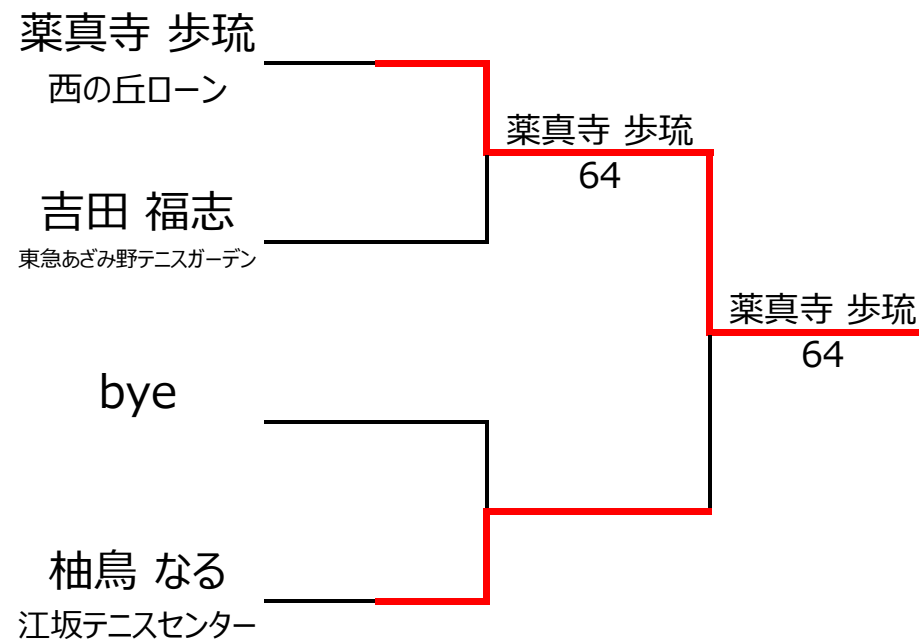

No. rank		Bブロック				勝見 謙翔	柚鳥 なる	吉田 福志	水上 白翔	勝敗	順位
1	920	勝見 謙翔	西の丘ローンテニスクラブ	男性	10		4 - 1	4 - 0		2 - 0 2位	
2		柚鳥 なる	江坂テニスセンター	女性	7	1 - 4			0 - 4	0 - 2 3位	
3	1287	吉田 福志	東急あざみ野テニスガーデン	男性	8	0 - 4			0 - 4	0 - 2 4位	
4	1171	水上 白翔	パブリック洛西	男性	9		4 - 0	4 - 0		2 - 0 1位	

【ルール・注意事項】

- ・予選リーグ後、順位別トーナメントを行います。1,2位トーナメント 3,4位トーナメント
- ・4人リーグの場合は1vs2・3vs4/1vs3・2vs4/の2試合を行います。
- ・順位決定方法は、①勝敗 ②直接対決 ③得失点差 ④ランキング の順番で決定します。
- ・予選 4ゲーム先取ノーアドバンテージ方式の予定
- ・本戦 6ゲーム先取ノーアドバンテージ方式の予定

【ランキングポイント配分】

[こちらを参照ください。](#)

1,2位トーナメント

3,4位トーナメント

【直近のランキング適用】

No. rank		Aブロック			平尾 萌	大川 陽翔	玉石 瑛汰	井口 藍妃	勝敗	順位	
1	45	平尾 萌	奈良国際テニスクラブ	女性	9		4 - 1	0 - 4		1 - 1	3位
2	678	大川 陽翔	イヌツカスポーツプランニング奈良	男性	12	1 - 4			0 - 4	0 - 2	4位
3	372	玉石 瑛汰	西の丘ローンテニスクラブ	男性	12	4 - 0			4 - 0	2 - 0	1位
4	179	井口 藍妃	LYNX TA	女性	9		4 - 0	0 - 4		1 - 1	2位