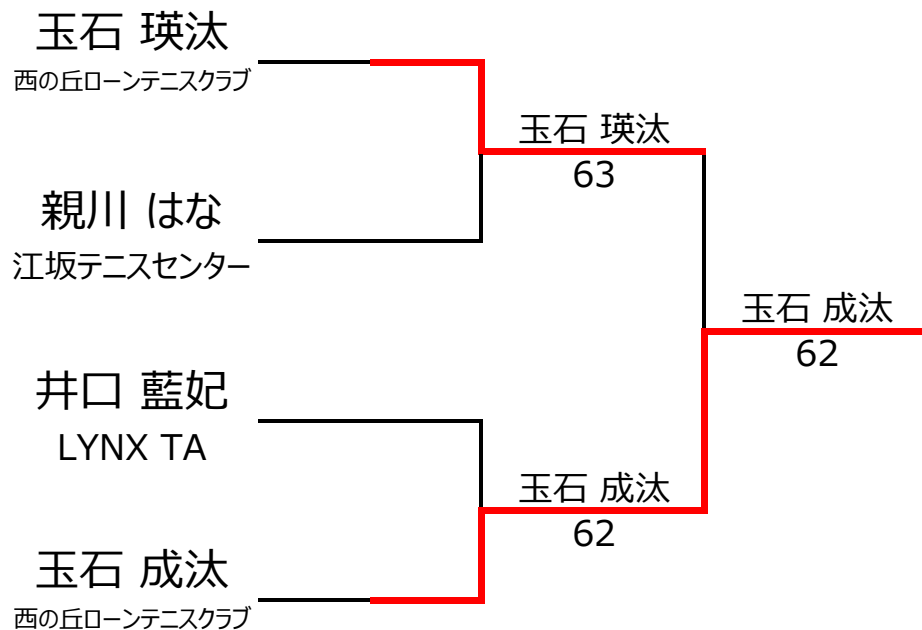

[こちらを参照ください。](#)

1,2位トーナメント

3,4位トーナメント

【直近のランキング適用】

No. rank		Aブロック			平尾 萌	大川 陽翔	玉石 瑛汰	井口 藍妃	勝敗	順位	
1	45	平尾 萌	奈良国際テニスクラブ	女性	9		4 - 1	0 - 4		1 - 1	3位
2	678	大川 陽翔	イヌツカスポーツプランニング奈良	男性	12	1 - 4			0 - 4	0 - 2	4位
3	372	玉石 瑛汰	西の丘ローンテニスクラブ	男性	12	4 - 0			4 - 0	2 - 0	1位
4	179	井口 藍妃	LYNX TA	女性	9		4 - 0	0 - 4		1 - 1	2位

No. rank		Bブロック			親川 はな	独活山 芽子	玉石 成汰	山本 葵仁	勝敗	順位	
1	102	親川 はな	江坂テニスセンター	女性	11		4 - 1	3 - 4		1 - 1	2位
2	374	独活山 芽子	Azure Court	女性	9	1 - 4			3 - 4	0 - 2	4位
3	276	玉石 成汰	西の丘ローンテニスクラブ	男性	12	4 - 3			4 - 1	2 - 0	1位
4	113	山本 葵仁	ルーセント枚方	男性	10		4 - 3	1 - 4		1 - 1	3位

【ルール・注意事項】

- ・予選リーグ後、順位別トーナメントを行ないます。1,2位トーナメント 3,4位トーナメント
- ・4人リーグの場合は1vs2・3vs4/1vs3・2vs4/の2試合を行います。
- ・順位決定方法は、①勝敗 ②直接対決 ③得失点差 ④ランキング の順番で決定します。
- ・予選 4ゲーム先取ノーアドバンテージ方式の予定
- ・本戦 6ゲーム先取ノーアドバンテージ方式の予定

【ランキングポイント配分】

[こちらを参照ください。](#)

1,2位トーナメント

3,4位トーナメント

入賞おめでとうございます