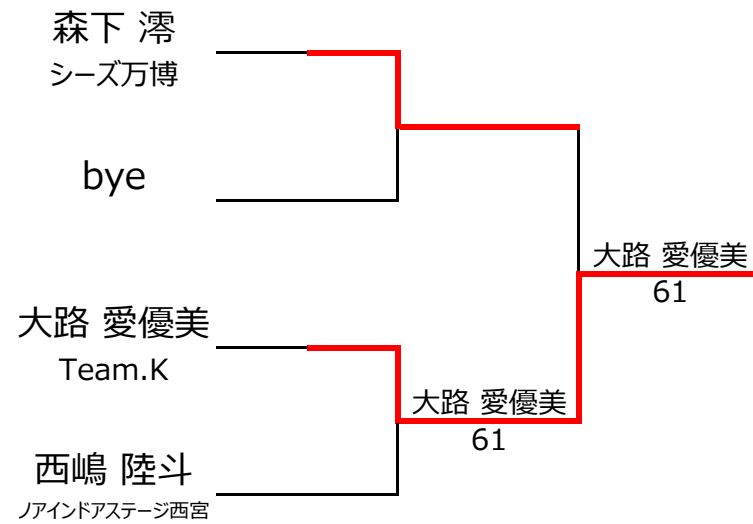

No. rank		Cブロック				栗田 将太	大路 愛優美	小柳 諒真	勝敗	順位
1	212	栗田 将太	INOUE TA	男性	11		4 - 2	4 - 0	2 - 0	1位
2	246	大路 愛優美	Team.K	女性	11	2 - 4		3 - 4	0 - 2	3位
3	561	小柳 諒真	モリタテニス企画 韮	男性	12	0 - 4	4 - 3		1 - 1	2位
4										

## 【ルール・注意事項】

- ・予選リーグ後、順位別トーナメントを行ないます。1,2位トーナメント 3,4位トーナメント
- ・4人リーグの場合は1vs2・3vs4/1vs3・2vs4/の2試合を行います。
- ・順位決定方法は、①勝敗 ②直接対決 ③得失点差 ④ランキング の順番で決定します。
- ・予選 4ゲーム先取ノーアドバンテージ方式の予定
- ・本戦 6ゲーム先取ノーアドバンテージ方式の予定

## 【ランキングポイント配分】

[こちらを参照ください。](#)

1,2位トーナメント

3,4位トーナメント

入賞おめでとうございます