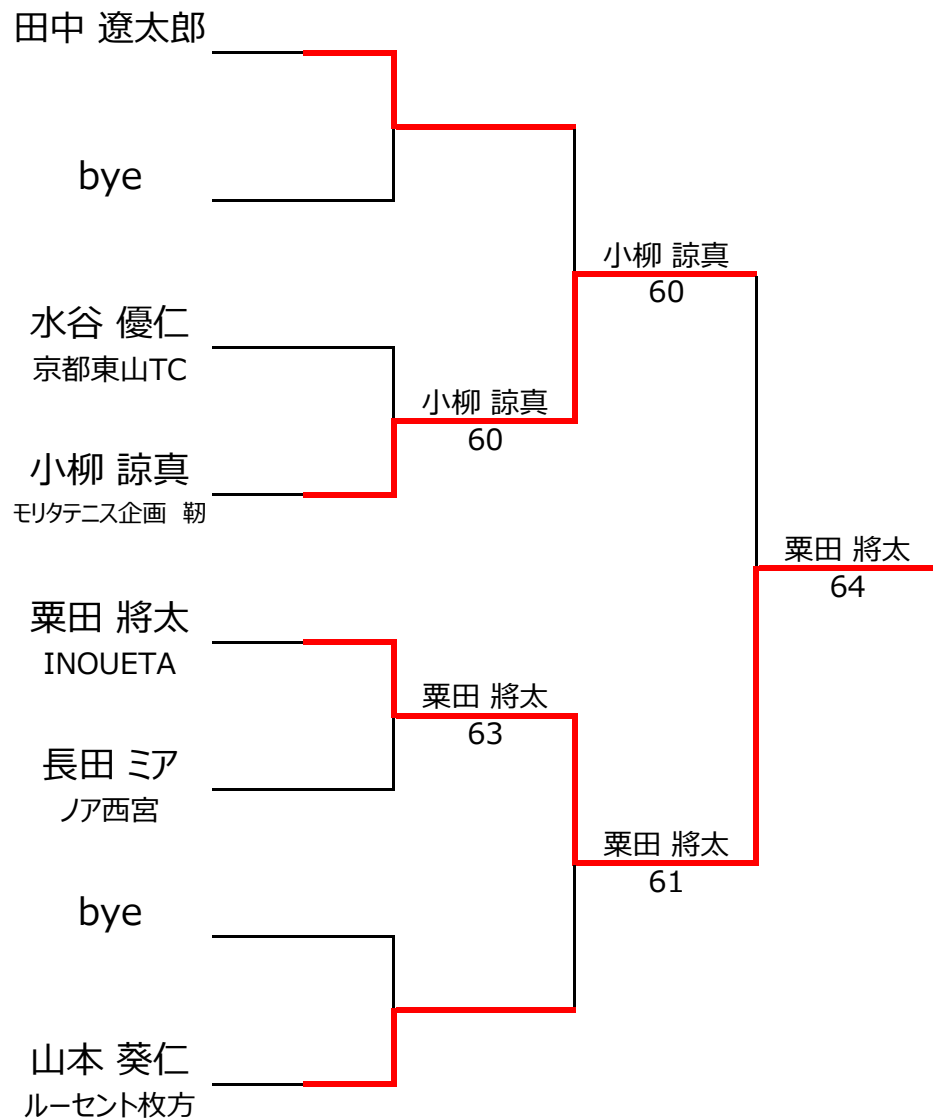

【直近のランキング適用】

No. rank		Aブロック				田中 遼太郎	森下 滯	長田 ミア	勝敗	順位
1	136	田中 遼太郎		男性	9		4 - 3	4 - 0	2 - 0	1位
2	558	森下 滯	シーズ万博	女性	10	3 - 4		2 - 4	0 - 2	3位
3	662	長田 ミア	ノア西宮	女性	9	0 - 4	4 - 2		1 - 1	2位
4										

No. rank		Bブロック				山本 葵仁	西嶋 陸斗	水谷 優仁	勝敗	順位
1	148	山本 葵仁	ルーセント枚方	男性	10		4 - 1	4 - 3	2 - 0	1位
2	447	西嶋 陸斗	ノアインドアステージ西宮	男性	10	1 - 4		1 - 4	0 - 2	3位
3	631	水谷 優仁	京都東山TC	男性	10	3 - 4	4 - 1		1 - 1	2位
4										

## 【ルール・注意事項】

- ・予選リーグ後、順位別トーナメントを行ないます。1,2位トーナメント 3,4位トーナメント
- ・4人リーグの場合は1vs2・3vs4/1vs3・2vs4/の2試合を行います。
- ・順位決定方法は、①勝敗 ②直接対決 ③得失点差 ④ランキング の順番で決定します。
- ・予選 4ゲーム先取ノーアドバンテージ方式の予定
- ・本戦 6ゲーム先取ノーアドバンテージ方式の予定

## 【ランキングポイント配分】

[こちらを参照ください。](#)

1,2位トーナメント

3,4位トーナメント

入賞おめでとうございます