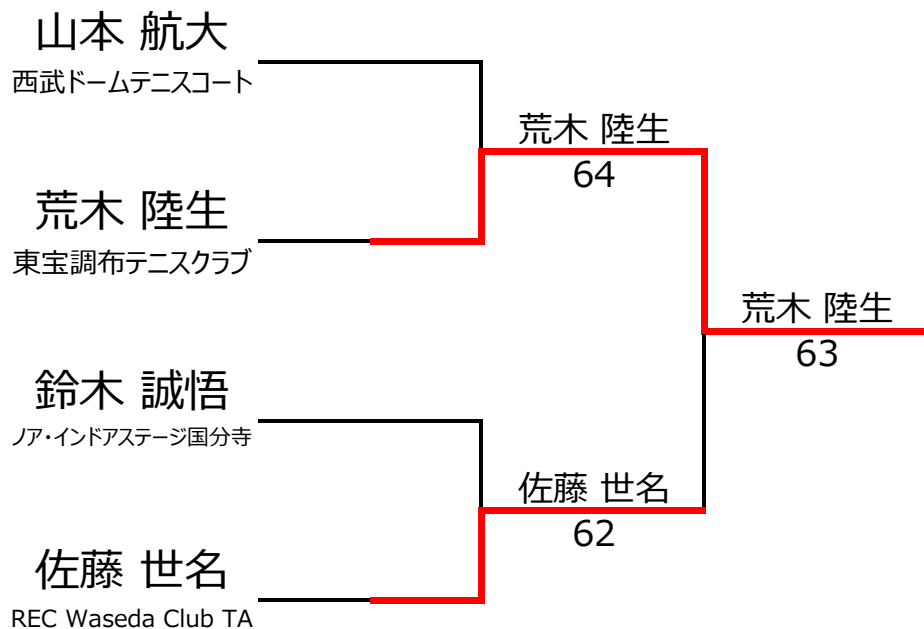

【直近のランキング適用】

Aブロック					山本 航大	安田 陽貴	高橋 一落	鈴木 誠悟	勝敗	順位	
No.	rank										
1	95	山本 航大	西武ドームテニスコート	男性	11		4 - 1	4 - 0		2 - 0	1位
2	1024	安田 陽貴	ひろせTS	男性	11	1 - 4			3 - 4	0 - 2	3位
3	3158	高橋 一落	東宝調布テニスクラブ	男性	10	0 - 4			0 - 4	0 - 2	4位
4	594	鈴木 誠悟	ノア・インドアステージ国分寺	男性	10		4 - 3	4 - 0		2 - 0	2位

Bブロック					佐藤 世名	中村 和真	有賀 友美	荒木 陸生	勝敗	順位	
No.	rank										
1	288	佐藤 世名	REC Waseda Club TA	男性	8		4 - 2	4 - 0		2 - 0	1位
2	656	中村 和真	YTテニススクール	男性	9	2 - 4			1 - 4	0 - 2	3位
3	3110	有賀 友美		女性	11	0 - 4			1 - 4	0 - 2	4位
4	565	荒木 陸生	東宝調布テニスクラブ	男性	9		4 - 1	4 - 1		2 - 0	2位

【ルール・注意事項】

- ・予選リーグ後、順位別トーナメントを行ないます。1,2位トーナメント 3,4位トーナメント
- ・順位決定方法は、①勝敗 ②直接対決 ③得失点差 ④ランキング の順番で決定します。
- ・予選 4ゲーム先取ノーアドバンテージ方式の予定
- ・本戦 6ゲーム先取ノーアドバンテージ方式の予定

【ランキングポイント配分】

[こちらを参照ください。](#)

1,2位トーナメント

3,4位トーナメント