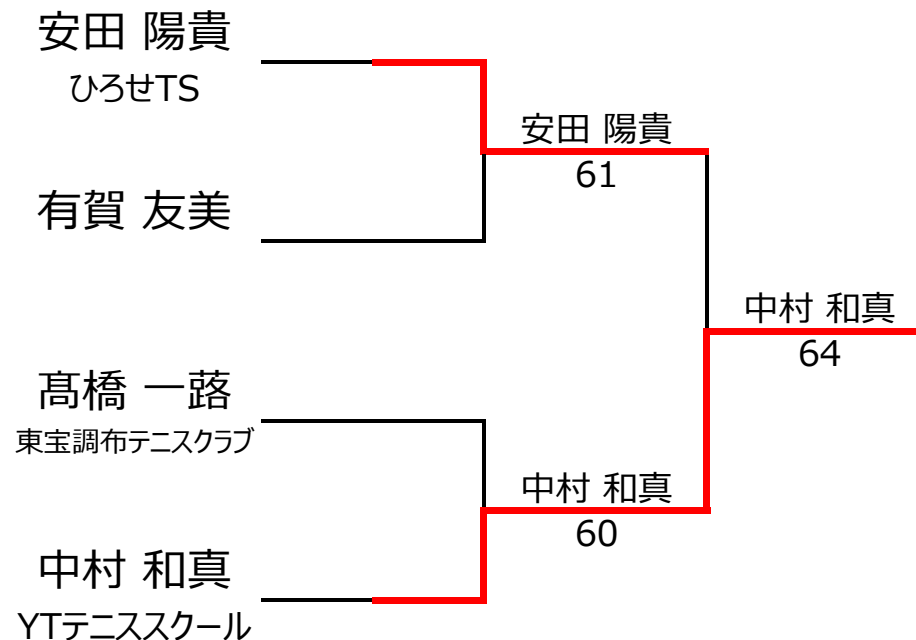

Bブロック					佐藤 世名	中村 和真	有賀 友美	荒木 陸生	勝敗	順位	
No.	rank										
1	288	佐藤 世名	REC Waseda Club TA	男性	8		4 - 2	4 - 0		2 - 0	1位
2	656	中村 和真	YTテニススクール	男性	9	2 - 4			1 - 4	0 - 2	3位
3	3110	有賀 友美		女性	11	0 - 4			1 - 4	0 - 2	4位
4	565	荒木 陸生	東宝調布テニスクラブ	男性	9		4 - 1	4 - 1		2 - 0	2位

【ルール・注意事項】

- ・予選リーグ後、順位別トーナメントを行ないます。1,2位トーナメント 3,4位トーナメント
- ・順位決定方法は、①勝敗 ②直接対決 ③得失点差 ④ランキング の順番で決定します。
- ・予選 4ゲーム先取ノーアドバンテージ方式の予定
- ・本戦 6ゲーム先取ノーアドバンテージ方式の予定

【ランキングポイント配分】

[こちらを参照ください。](#)

1,2位トーナメント

3,4位トーナメント