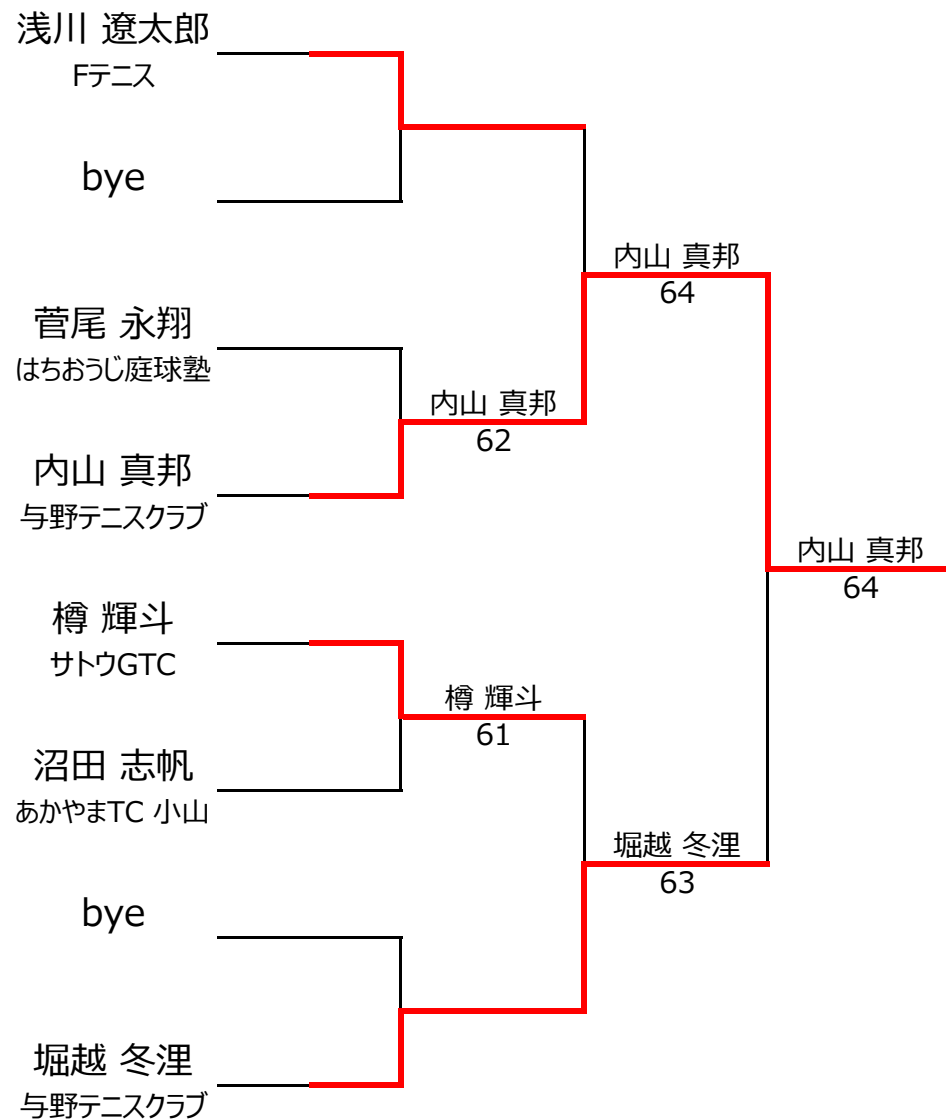

## 【直近のランキング適用】

Aブロック					森田 塔子	浅川 遼太郎	沼田 志帆	勝敗	順位
1	768	森田 塔子	アウリンTC	女性 8		0 - 4	3 - 4		0 - 2 3位
2	1912	浅川 遼太郎	Fテニス	男性 11	4 - 0		4 - 0		2 - 0 1位
3		沼田 志帆	あかやまTC 小山	女性 9	4 - 3	0 - 4			1 - 1 2位
4									

Bブロック					堀越 冬湊	渡邊 六花	菅尾 永翔	勝敗	順位
1	857	堀越 冬湊	与野テニスクラブ	男性 8		4 - 1	4 - 2		2 - 0 1位
2	1748	渡邊 六花	ロンドテニスドーム	女性 10	1 - 4		2 - 4		0 - 2 3位
3	3158	菅尾 永翔	はちおうじ庭球塾	男性 9	2 - 4	4 - 2			1 - 1 2位
4									

Cブロック					内山 真邦	樽 輝斗	仁藤 功太郎	勝敗	順位
1	1015	内山 真邦	与野テニスクラブ	男性 11		2 - 4	4 - 1		1 - 1 2位
2	1236	樽 輝斗	サトウGTC	男性 9	4 - 2		4 - 1		2 - 0 1位
3	2234	仁藤 功太郎	ルネサンス経堂	男性 10	1 - 4	1 - 4			0 - 2 3位
4									

## 【ルール・注意事項】

- ・予選リーグ後、順位別トーナメントを行ないます。1,2位トーナメント 3,4位トーナメント
- ・順位決定方法は、①勝敗 ②直接対決 ③得失点差 ④ランキング の順番で決定します。
- ・予選 4ゲーム先取ノーアドバンテージ方式の予定
- ・本戦 6ゲーム先取ノーアドバンテージ方式の予定

## 1,2位トーナメント