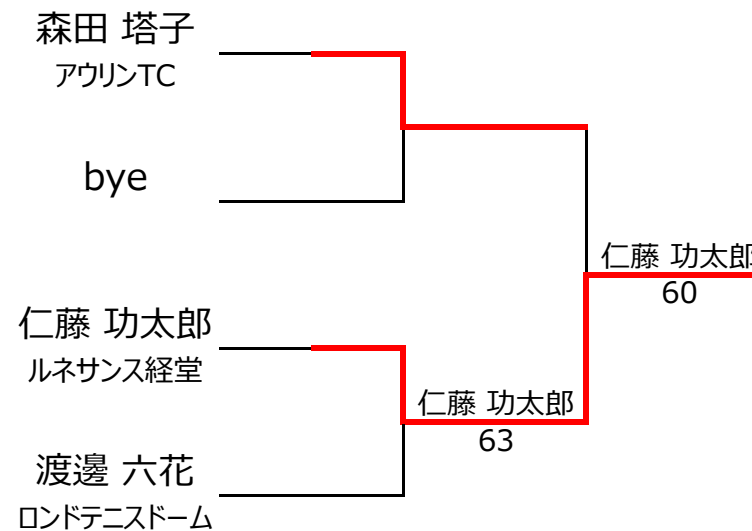

3,4位トーナメント