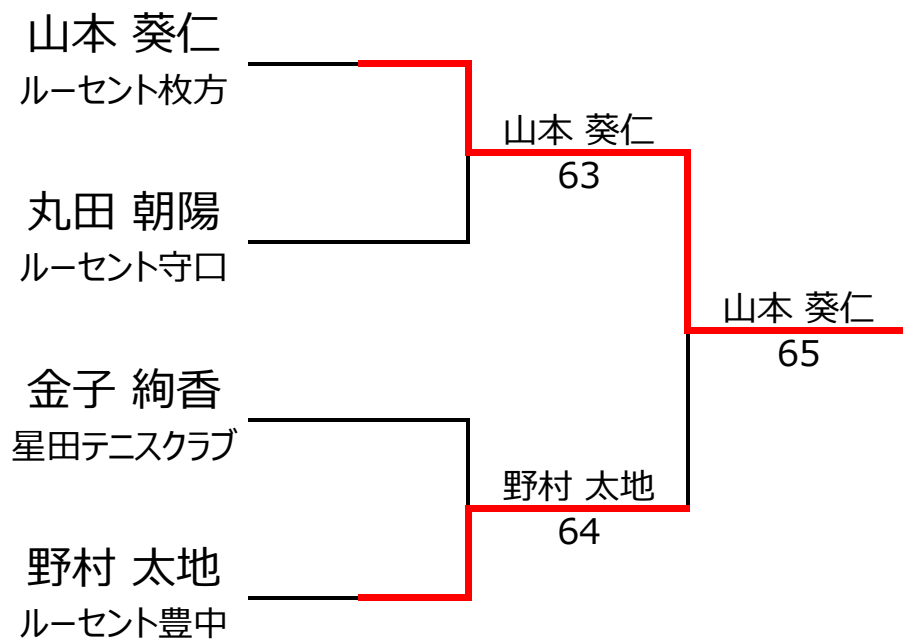

【直近のランキング適用】

No. rank		Aブロック				山本 葵仁	金子 絢香	宮川 紡季	勝敗	順位
1	191	山本 葵仁	ルーセント枚方	男性	9		4 - 2	4 - 1	2 - 0	1位
2	1744	金子 絢香	星田テニスクラブ	女性	8	2 - 4		4 - 1	1 - 1	2位
3		宮川 紡季		女性	9	1 - 4	1 - 4		0 - 2	3位
4										

No. rank		Bブロック				野村 太地	丸田 朝陽	屋宜 栞	勝敗	順位
1	649	野村 太地	ルーセント豊中	男性	10		4 - 2	4 - 3	2 - 0	1位
2	1504	丸田 朝陽	ルーセント守口	男性	9	2 - 4		4 - 0	1 - 1	2位
3	2198	屋宜 栞	TS梅塾	女性	8	3 - 4	0 - 4		0 - 2	3位
4										

【ルール・注意事項】

- ・予選リーグ後、順位別トーナメントを行ないます。1,2位トーナメント 3,4位トーナメント
- ・順位決定方法は、①勝敗 ②直接対決 ③得失点差 ④ランキング の順番で決定します。
- ・予選 4ゲーム先取ノーアドバンテージ方式の予定
- ・本戦 6ゲーム先取ノーアドバンテージ方式の予定

【ランキングポイント配分】

[こちらを参照ください。](#)

1,2位トーナメント

3,4位トーナメント