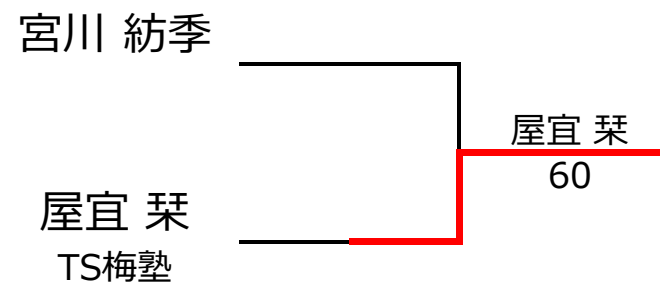

【ルール・注意事項】

- ・予選リーグ後、順位別トーナメントを行ないます。1,2位トーナメント 3,4位トーナメント
- ・順位決定方法は、①勝敗 ②直接対決 ③得失点差 ④ランキング の順番で決定します。
- ・予選 4ゲーム先取ノーアドバンテージ方式の予定
- ・本戦 6ゲーム先取ノーアドバンテージ方式の予定

【ランキングポイント配分】

[こちらを参照ください。](#)

1,2位トーナメント

3,4位トーナメント