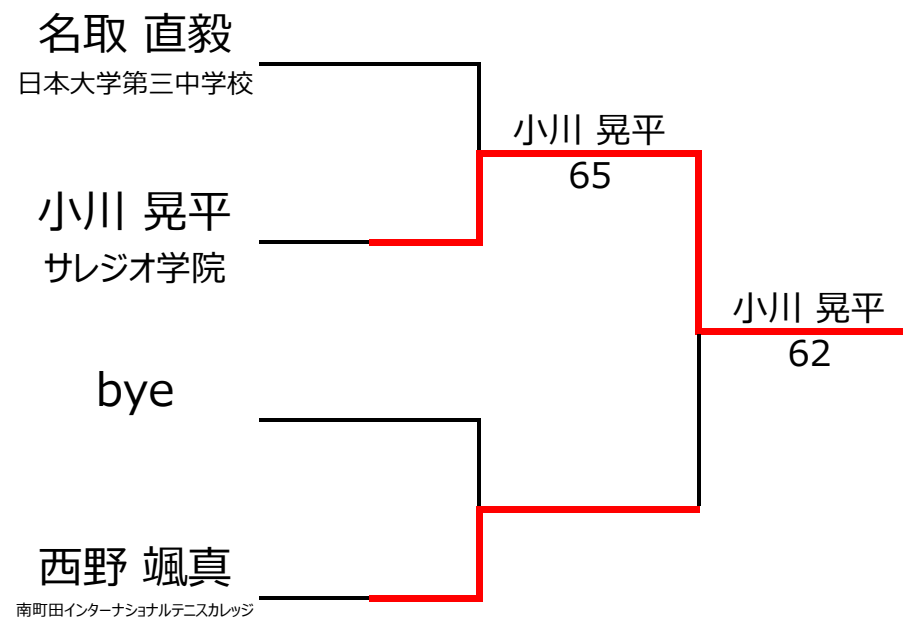

No. rank		Bブロック			山田 大翔	佐々木 隼人	小川 晃平	西野 颯真	勝敗	順位
1	1490	山田 大翔	日本大学第三中学校	男性 13		4 - 0	4 - 1		2 - 0	1位
2		佐々木 隼人		男性 13	0 - 4			4 - 0	1 - 1	2位
3		小川 晃平	サレジオ学院	男性 13	1 - 4			3 - 4	0 - 2	4位
4	2281	西野 颯真	南町田インターナショナルテニスカレッジ	男性 12		0 - 4	4 - 3		1 - 1	3位

【ルール・注意事項】

- ・予選リーグ後、順位別トーナメントを行ないます。1,2位トーナメント 3,4位トーナメント
- ・4人リーグの場合は1vs2・3vs4/1vs3・2vs4/の2試合を行います。
- ・順位決定方法は、①勝敗 ②直接対決 ③得失点差 ④ランキング の順番で決定します。
- ・予選 4ゲーム先取ノーアドバンテージ方式の予定
- ・本戦 6ゲーム先取ノーアドバンテージ方式の予定

【ランキングポイント配分】

[こちらを参照ください。](#)

1,2位トーナメント

3,4位トーナメント

入賞おめでとうございます