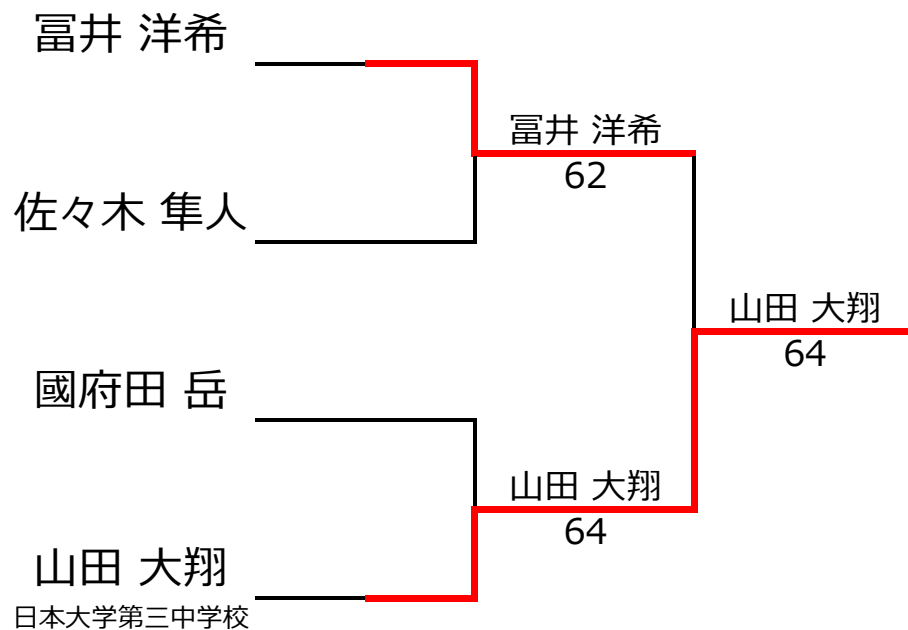

No. rank		Bブロック			山田 大翔	佐々木 隼人	小川 晃平	西野 颯真	勝敗	順位
1	1490	山田 大翔	日本大学第三中学校	男性 13		4 - 0	4 - 1		2 - 0	1位
2		佐々木 隼人		男性 13	0 - 4			4 - 0	1 - 1	2位
3		小川 晃平	サレジオ学院	男性 13	1 - 4			3 - 4	0 - 2	4位
4	2281	西野 颯真	南町田インターナショナルテニスカレッジ	男性 12		0 - 4	4 - 3		1 - 1	3位

【ルール・注意事項】

- ・予選リーグ後、順位別トーナメントを行ないます。1,2位トーナメント 3,4位トーナメント
- ・4人リーグの場合は1vs2・3vs4/1vs3・2vs4/の2試合を行います。
- ・順位決定方法は、①勝敗 ②直接対決 ③得失点差 ④ランキング の順番で決定します。
- ・予選 4ゲーム先取ノーアドバンテージ方式の予定
- ・本戦 6ゲーム先取ノーアドバンテージ方式の予定

【ランキングポイント配分】

[こちらを参照ください。](#)

1,2位トーナメント

3,4位トーナメント

入賞おめでとうございます