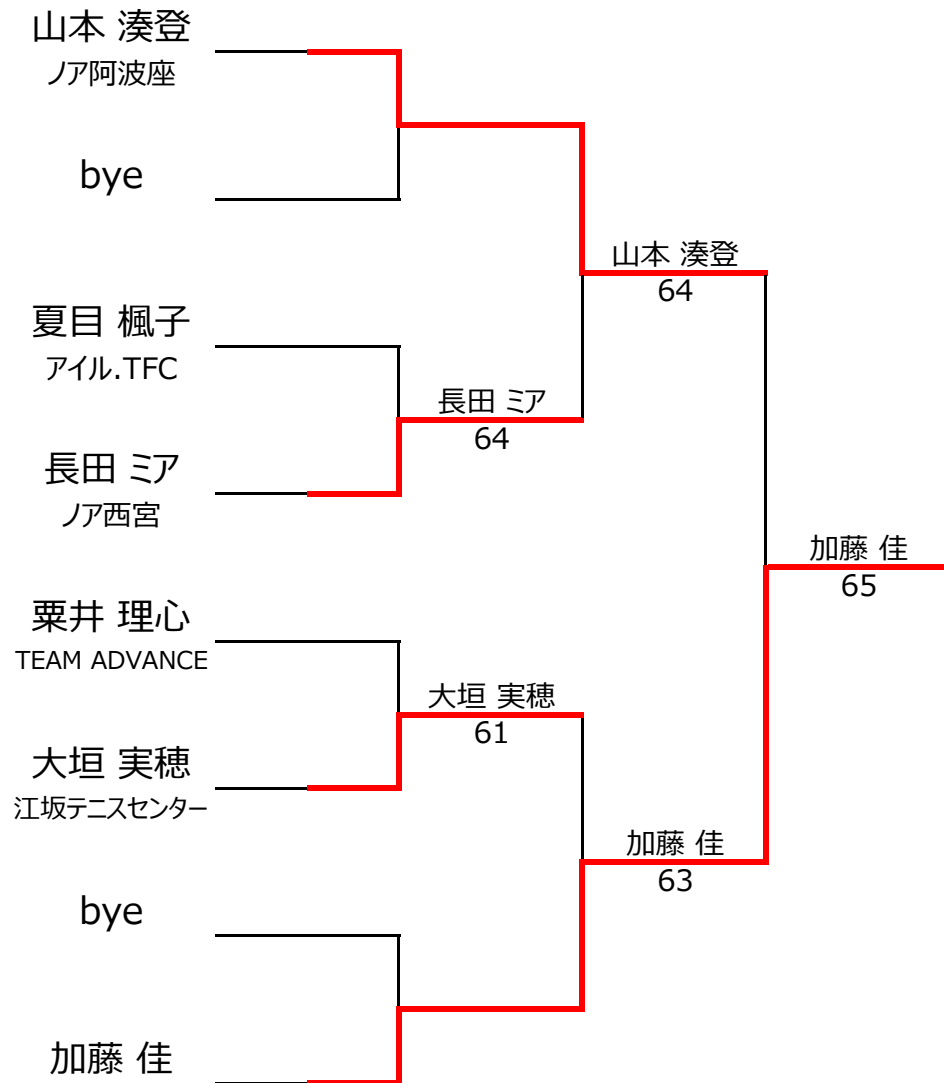

【直近のランキング適用】

No. rank		Aブロック				山本 湊登	大垣 実穂	小畑 向日瑠	勝敗	順位	
1	10	山本 湊登	ノア阿波座	男性	9		4 - 0	4 - 0		2 - 0	1位
2	629	大垣 実穂	江坂テニスセンター	女性	9	0 - 4		4 - 0		1 - 1	2位
3	2858	小畑 向日瑠	トータスランテニスクラブ	女性	12	0 - 4	0 - 4			0 - 2	3位
4											

No. rank		Bブロック				加藤 佳	山口 柚花	夏目 楓子	勝敗	順位	
1	41	加藤 佳		男性	9		4 - 2	4 - 3		2 - 0	1位
2	392	山口 柚花	サンヒル柏原	女性	10	2 - 4		2 - 4		0 - 2	3位
3	1577	夏目 楓子	アイル.TFC	女性	11	3 - 4	4 - 2			1 - 1	2位
4											

No. rank		Cブロック				竹田 莉子	栗井 理心	長田 ミア	勝敗	順位	
1	152	竹田 莉子	ノア茨木	女性	11		1 - 4	0-2ret		0 - 2	3位
2	340	栗井 理心	TEAM ADVANCE	女性	10	4 - 1		4 - 1		2 - 0	1位
3	776	長田 ミア	ノア西宮	女性	9	2-0ret	1 - 4			1 - 1	2位
4											

【ルール・注意事項】

- ・予選リーグ後、順位別トーナメントを行ないます。1,2位トーナメント 3,4位トーナメント
- ・順位決定方法は、①勝敗 ②直接対決 ③得失点差 ④ランキング の順番で決定します。
- ・予選 4ゲーム先取ノーアドバンテージ方式の予定
- ・本戦 6ゲーム先取ノーアドバンテージ方式の予定

【ランキングポイント配分】

[こちらを参照ください。](#)

1,2位トーナメント

3,4位トーナメント