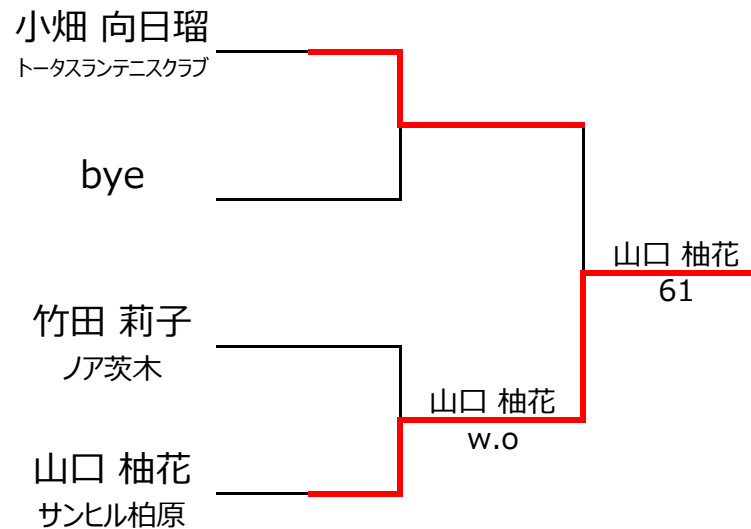

【ルール・注意事項】

- ・予選リーグ後、順位別トーナメントを行ないます。1,2位トーナメント 3,4位トーナメント
- ・順位決定方法は、①勝敗 ②直接対決 ③得失点差 ④ランキング の順番で決定します。
- ・予選 4ゲーム先取ノーアドバンテージ方式の予定
- ・本戦 6ゲーム先取ノーアドバンテージ方式の予定

【ランキングポイント配分】

[こちらを参照ください。](#)

1,2位トーナメント

3,4位トーナメント