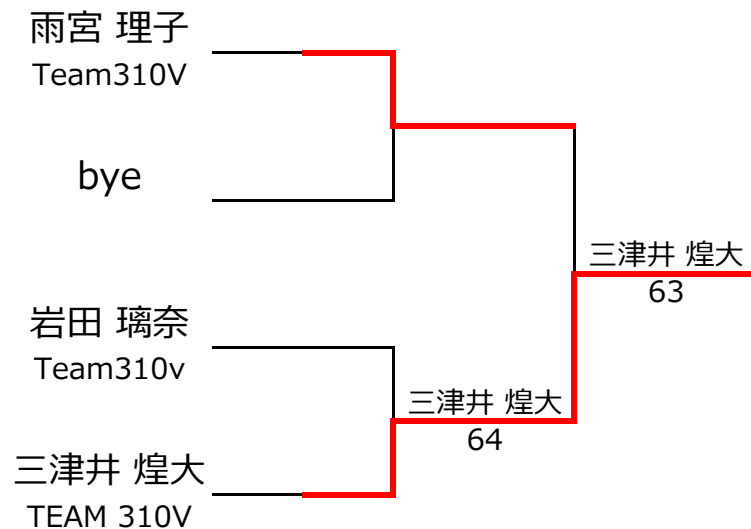

【直近のランキング適用】

No. rank		Aブロック				綺田 崇聖	雨宮 理子	藤来 ふたば	勝敗	順位
1	124	綺田 崇聖	VIP Tennis Academy	男性	9		4 - 0	4 - 0	2 - 0	1位
2	2920	雨宮 理子	Team310V	女性	10	0 - 4		0 - 4	0 - 2	3位
3		藤来 ふたば	戸田スポーツセンター	女性	10	0 - 4	4 - 0		1 - 1	2位
4										

No. rank		Bブロック				廣田 彩牙	藤原 ひかる	三津井 煌大	勝敗	順位
1	186	廣田 彩牙	REC Waseda Club Tennis Academy	男性	9		4 - 1	4 - 0	2 - 0	1位
2	2776	藤原 ひかる	ジョイナステニスアカデミー	女性	9	1 - 4		4 - 3	0 - 2	2位
3		三津井 煌大	TEAM 310V	男性	10	0 - 4	3 - 4		1 - 1	3位
4										

No. rank		Cブロック				市口 慶人	岩田 璃奈	鈴木 汰旺	勝敗	順位
1	1895	市口 慶人	VIP テニスアカデミー	男性	9		4 - 0	4 - 1	2 - 0	1位
2	2662	岩田 璃奈	Team310v	女性	9	0 - 4		2 - 4	0 - 2	3位
3	3148	鈴木 汰旺		男性	9	1 - 4	4 - 2		1 - 1	2位
4										

【ルール・注意事項】

- ・予選リーグ後、順位別トーナメントを行いません。1,2位トーナメント 3,4位トーナメント
- ・順位決定方法は、①勝敗 ②直接対決 ③得失点差 ④ランキング の順番で決定します。
- ・予選 4ゲーム先取ノーアドバンテージ方式の予定
- ・本戦 6ゲーム先取ノーアドバンテージ方式の予定

【ランキングポイント配分】

[こちらを参照ください。](#)

1,2位トーナメント

3,4位トーナメント