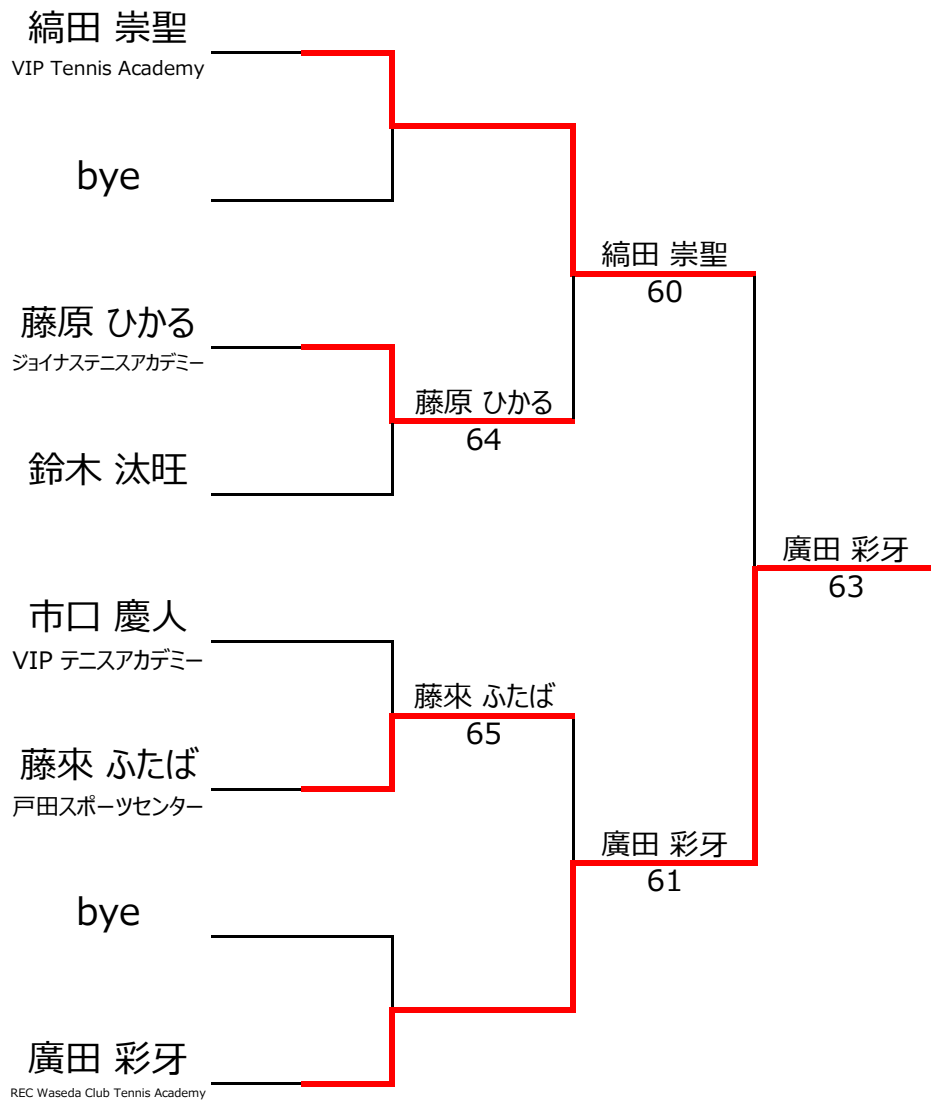

【直近のランキング適用】

No. rank		Aブロック				綺田 崇聖	雨宮 理子	藤来 ふたば	勝敗	順位
1	124	綺田 崇聖	VIP Tennis Academy	男性	9		4 - 0	4 - 0	2 - 0	1位
2	2920	雨宮 理子	Team310V	女性	10	0 - 4		0 - 4	0 - 2	3位
3		藤来 ふたば	戸田スポーツセンター	女性	10	0 - 4	4 - 0		1 - 1	2位
4										

No. rank		Bブロック				廣田 彩牙	藤原 ひかる	三津井 煌大	勝敗	順位
1	186	廣田 彩牙	REC Waseda Club Tennis Academy	男性	9		4 - 1	4 - 0	2 - 0	1位
2	2776	藤原 ひかる	ジョイナステニスアカデミー	女性	9	1 - 4		4 - 3	0 - 2	2位
3		三津井 煌大	TEAM 310V	男性	10	0 - 4	3 - 4		1 - 1	3位
4										

No. rank		Cブロック				市口 慶人	岩田 璃奈	鈴木 汰旺	勝敗	順位
1	1895	市口 慶人	VIP テニスアカデミー	男性	9		4 - 0	4 - 1	2 - 0	1位
2	2662	岩田 璃奈	Team310v	女性	9	0 - 4		2 - 4	0 - 2	3位
3	3148	鈴木 汰旺		男性	9	1 - 4	4 - 2		1 - 1	2位
4										

【ルール・注意事項】

- ・予選リーグ後、順位別トーナメントを行いません。1,2位トーナメント 3,4位トーナメント
- ・順位決定方法は、①勝敗 ②直接対決 ③得失点差 ④ランキング の順番で決定します。
- ・予選 4ゲーム先取ノーアドバンテージ方式の予定
- ・本戦 6ゲーム先取ノーアドバンテージ方式の予定

【ランキングポイント配分】

[こちらを参照ください。](#)

1,2位トーナメント

3,4位トーナメント