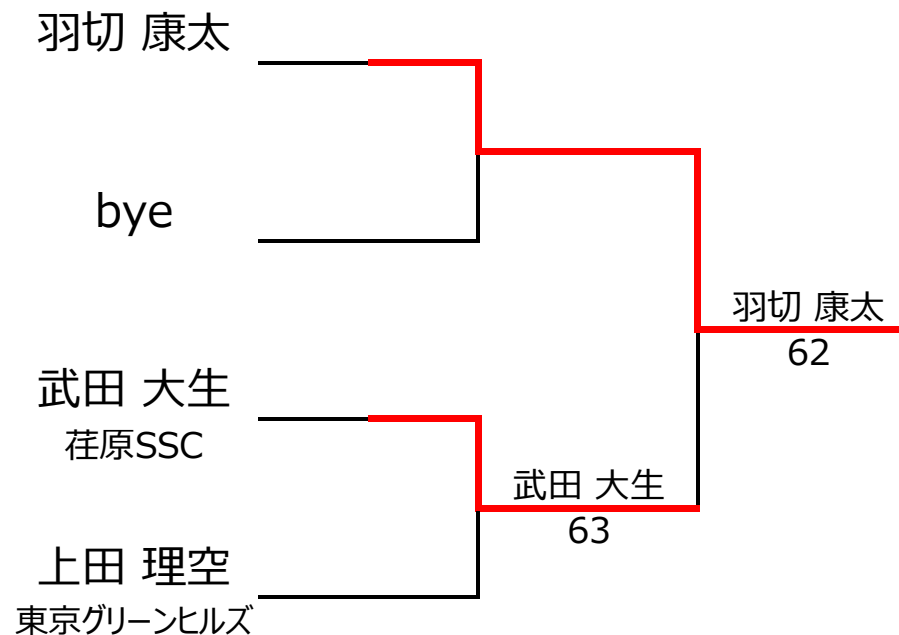

【ルール・注意事項】

- ・予選リーグ後、順位別トーナメントを行いません。1,2位トーナメント 3,4位トーナメント
- ・4人リーグの場合は1vs2・3vs4/1vs3・2vs4/の2試合を行います。
- ・順位決定方法は、①勝敗 ②直接対決 ③得失点差 ④ランキング の順番で決定します。
- ・予選 4ゲーム先取ノーアドバンテージ方式の予定
- ・本戦 6ゲーム先取ノーアドバンテージ方式の予定

【ランキングポイント配分】

[こちらを参照ください。](#)

1,2位トーナメント

3,4位トーナメント

入賞おめでとうございます