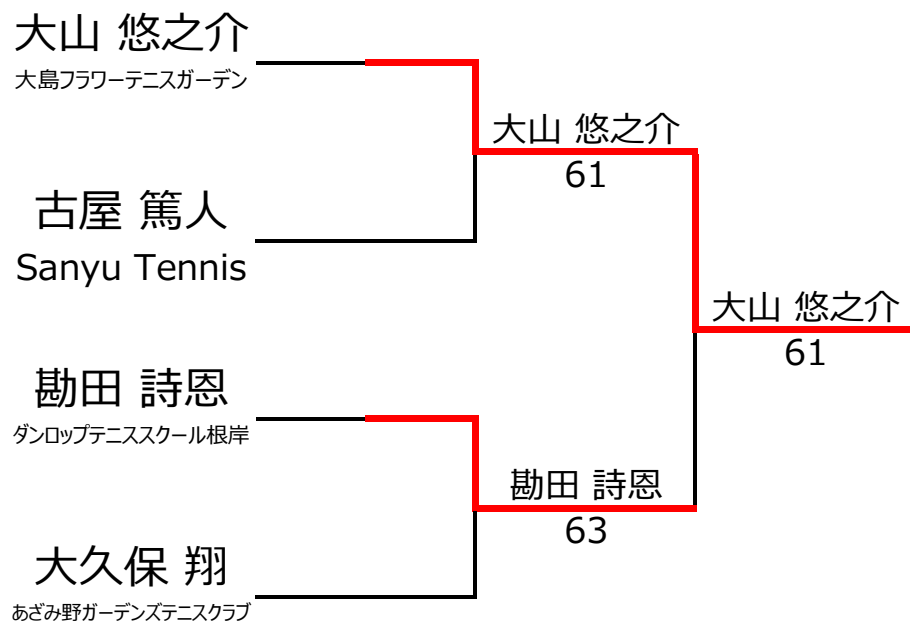

【ルール・注意事項】

- ・予選リーグ後、順位別トーナメントを行いません。1,2位トーナメント 3,4位トーナメント
- ・4人リーグの場合は1vs2・3vs4/1vs3・2vs4/の2試合を行います。
- ・順位決定方法は、①勝敗 ②直接対決 ③得失点差 ④ランキング の順番で決定します。
- ・予選 4ゲーム先取ノーアドバンテージ方式の予定
- ・本戦 6ゲーム先取ノーアドバンテージ方式の予定

【ランキングポイント配分】

[こちらを参照ください。](#)

1,2位トーナメント

3,4位トーナメント

入賞おめでとうございます