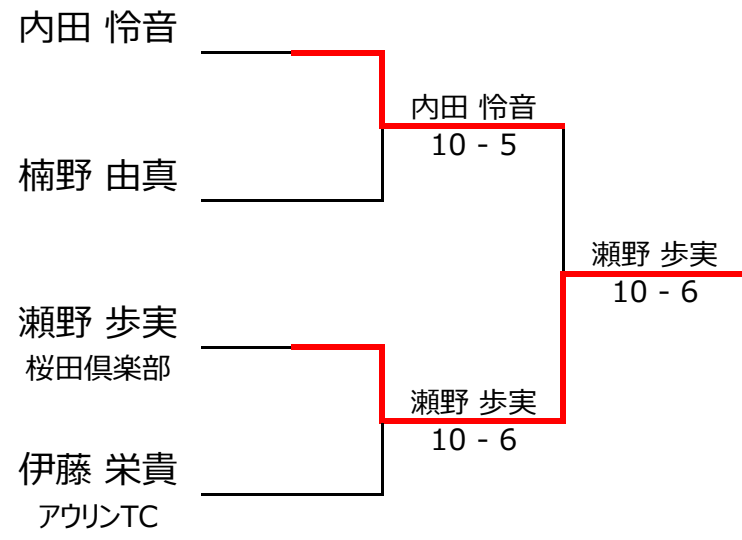

【直近のランキング適用】

No. rank		Aブロック				中山 実優	内田 怜音	辻田 結衣	勝敗	順位
1	中山 実優		女性	6		10 - 4	9 - 10		1 - 1	2位
2	内田 怜音		男性	6	4 - 10		1 - 10		0 - 2	3位
3	辻田 結衣		女性	6	10 - 9	10 - 1			2 - 0	1位
4										

No. rank		Bブロック				小幡 唯人	内田 凜	伊藤 栄貴	勝敗	順位
1	小幡 唯人	ゴダイ白楽	男性	6		7 - 10	10 - 9		1 - 1	2位
2	内田 凜		女性	7	10 - 7		10 - 6		0 - 2	1位
3	伊藤 栄貴	アウリンTC	男性	5	9 - 10	6 - 10			0 - 2	3位
4										

No. rank		Cブロック				伴野 愛莉	瀬野 歩実	楠野 由真	菊田 晴太	勝敗	順位
1	伴野 愛莉	自由が丘インターナショナルテニスカレッジ	女性	7		10 - 9	10 - 2			2 - 0	2位
2	瀬野 歩実	桜田倶楽部	女性	7	9 - 10			4 - 10		0 - 2	3位
3	楠野 由真		男性	7	2 - 10			2 - 10		0 - 2	4位
4	菊田 晴太	STMテニスパーク所沢	男性	6		10 - 4	10 - 2			2 - 0	1位

【ルール・注意事項】

- ・予選リーグ後、順位別トーナメントを行ないます。1,2位トーナメント 3,4位トーナメント
- ・4人リーグの場合は1vs2・3vs4/1vs3・2vs4/の2試合を行います。
- ・順位決定方法は、①勝敗 ②直接対決 ③得失点差 ④ランキング の順番で決定します。
- ・全試合 10ポイント先取（先に10ポイント取ったほうが勝ち）
- ・サービス2ポイント交代（チェンジコートなし）

1,2位トーナメント

3,4位トーナメント