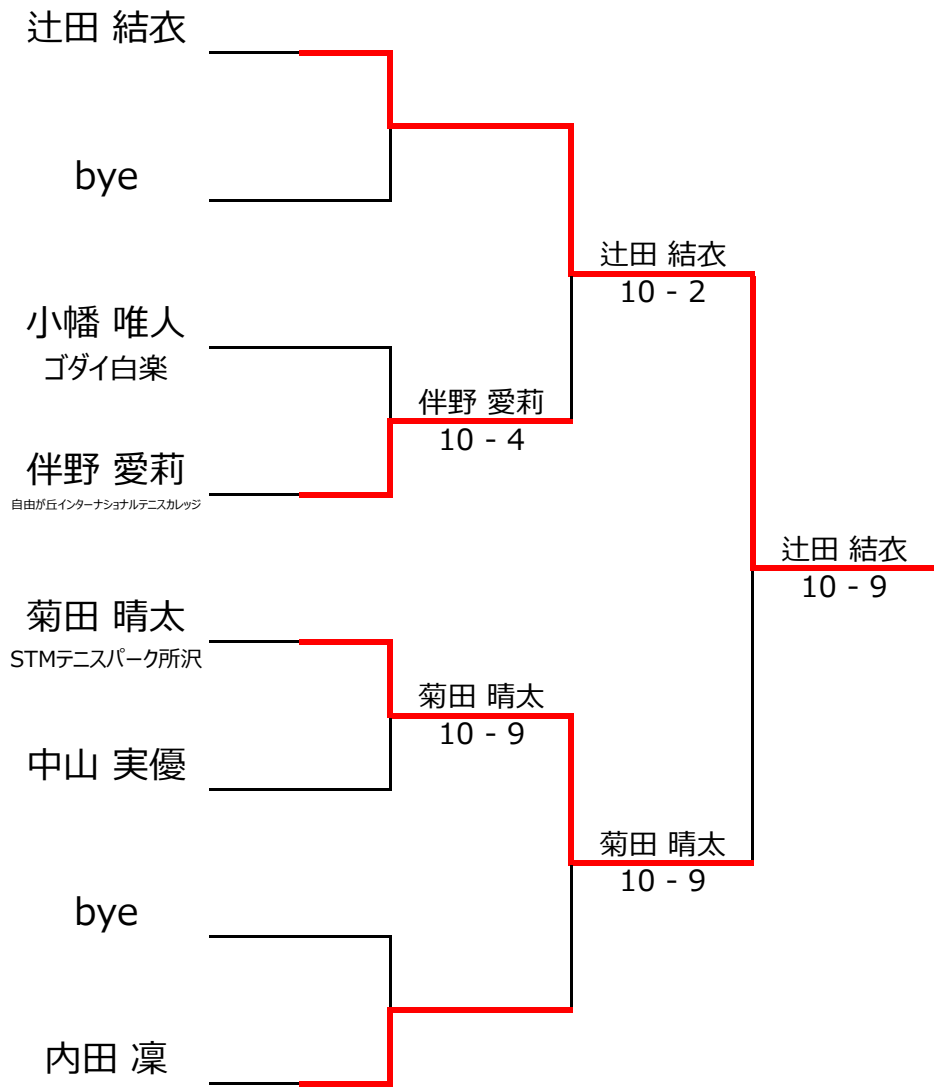

【直近のランキング適用】

No. rank		Aブロック				中山 実優	内田 怜音	辻田 結衣	勝敗	順位
1	中山 実優		女性	6		10 - 4	9 - 10		1 - 1	2位
2	内田 怜音		男性	6	4 - 10		1 - 10		0 - 2	3位
3	辻田 結衣		女性	6	10 - 9	10 - 1			2 - 0	1位
4										

No. rank		Bブロック				小幡 唯人	内田 凜	伊藤 栄貴	勝敗	順位
1	小幡 唯人	ゴダイ白楽	男性	6		7 - 10	10 - 9		1 - 1	2位
2	内田 凜		女性	7	10 - 7		10 - 6		0 - 2	1位
3	伊藤 栄貴	アウリンTC	男性	5	9 - 10	6 - 10			0 - 2	3位
4										

No. rank		Cブロック				伴野 愛莉	瀬野 歩実	楠野 由真	菊田 晴太	勝敗	順位
1	伴野 愛莉	自由が丘インターナショナルテニスカレッジ	女性	7		10 - 9	10 - 2			2 - 0	2位
2	瀬野 歩実	桜田倶楽部	女性	7	9 - 10			4 - 10		0 - 2	3位
3	楠野 由真		男性	7	2 - 10			2 - 10		0 - 2	4位
4	菊田 晴太	STMテニスパーク所沢	男性	6		10 - 4	10 - 2			2 - 0	1位

【ルール・注意事項】

- ・予選リーグ後、順位別トーナメントを行ないます。1,2位トーナメント 3,4位トーナメント
- ・4人リーグの場合は1vs2・3vs4/1vs3・2vs4/の2試合を行います。
- ・順位決定方法は、①勝敗 ②直接対決 ③得失点差 ④ランキング の順番で決定します。
- ・全試合 10ポイント先取（先に10ポイント取ったほうが勝ち）
- ・サービス2ポイント交代（チェンジコートなし）

1,2位トーナメント

3,4位トーナメント