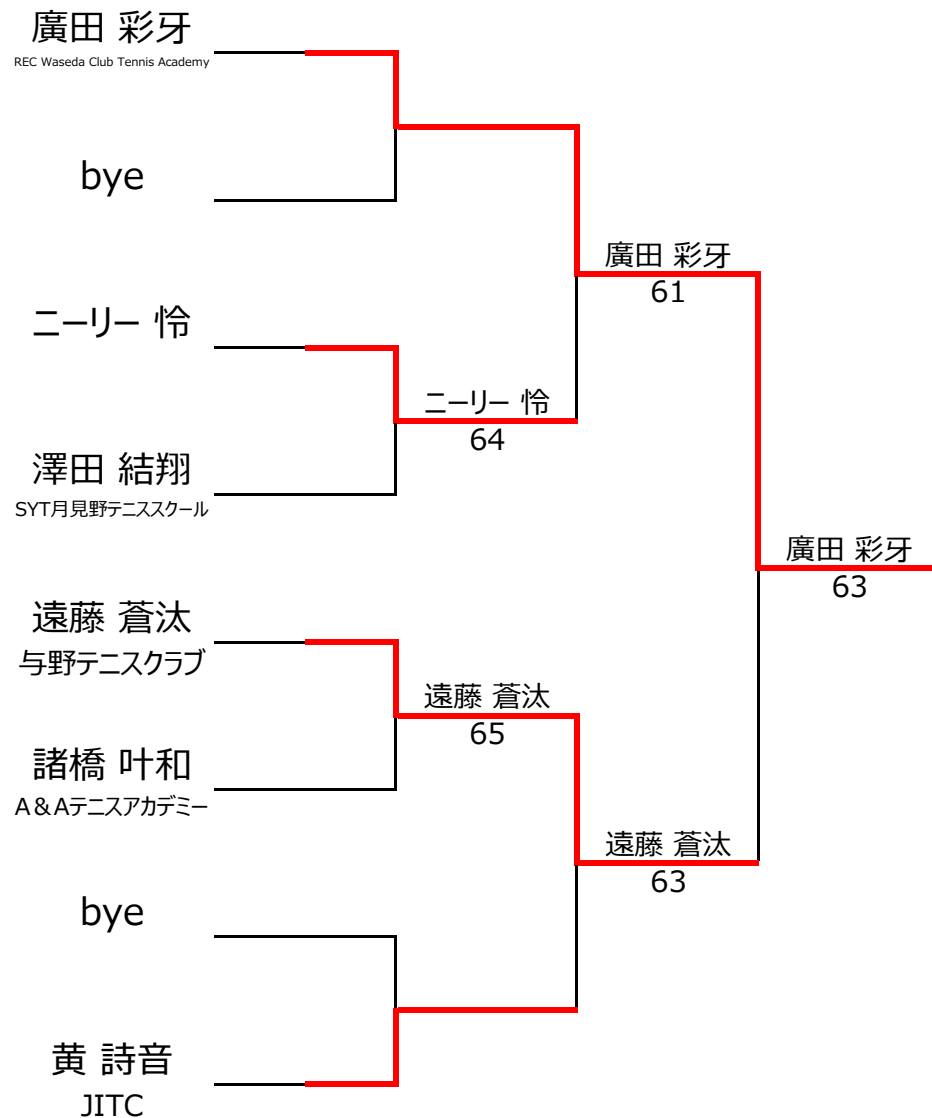

【直近のランキング適用】

Aブロック					廣田 彩牙	諸橋 叶和	日比野 桂太	勝敗	順位		
1	336	廣田 彩牙	REC Waseda Club Tennis Academy	男性	8		4 - 1	4 - 0		2 - 0	1位
2	2865	諸橋 叶和	A&Aテニスアカデミー	男性	9	1 - 4		4 - 1		1 - 1	2位
3	3412	日比野 桂太	VIP TENNIS ACADEMY	男性	9	0 - 4	1 - 4			0 - 2	3位
4											

Bブロック					黄 詩音	池田 真人	ニーリー 怜	勝敗	順位		
1	384	黄 詩音	JITC	女性	9		4 - 0	4 - 0		2 - 0	1位
2	2724	池田 真人	イトマンテニススクール新所沢	男性	9	0 - 4		2 - 4		0 - 2	3位
3	3100	ニーリー 怜		男性	7	0 - 4	4 - 2			1 - 1	2位
4											

Cブロック					遠藤 蒼汰	武藤 大河	角淵 茉凜	澤田 結翔	勝敗	順位	
1	622	遠藤 蒼汰	与野テニスクラブ	男性	8		4 - 0	4 - 3		2 - 0	1位
2		武藤 大河	A&Aアカデミッククラス	男性	9	0 - 4			1 - 4	0 - 2	4位
3	3100	角淵 茉凜	稲穂ローンテニスクラブ	女性	10	3 - 4			3 - 4	0 - 2	3位
4	1469	澤田 結翔	SYT月見野テニススクール	男性	7		4 - 1	4 - 3		2 - 0	2位

【ルール・注意事項】

- ・予選リーグ後、順位別トーナメントを行ないます。1,2位トーナメント 3,4位トーナメント
- ・4人リーグの場合は1vs2・3vs4/1vs3・2vs4/の2試合を行います。
- ・順位決定方法は、①勝敗 ②直接対決 ③得失点差 ④ランキング の順番で決定します。
- ・予選 4ゲーム先取ノーアドバンテージ方式の予定
- ・本戦 6ゲーム先取ノーアドバンテージ方式の予定

【ランキングポイント配分】

[こちらを参照ください。](#)

1,2位トーナメント

3,4位トーナメント