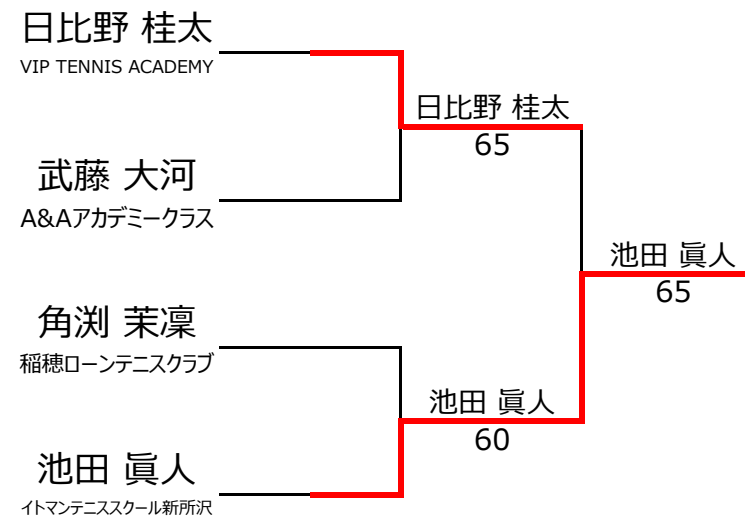

【直近のランキング適用】

Aブロック					廣田 彩牙	諸橋 叶和	日比野 桂太	勝敗	順位		
1	336	廣田 彩牙	REC Waseda Club Tennis Academy	男性	8		4 - 1	4 - 0		2 - 0	1位
2	2865	諸橋 叶和	A&Aテニスアカデミー	男性	9	1 - 4		4 - 1		1 - 1	2位
3	3412	日比野 桂太	VIP TENNIS ACADEMY	男性	9	0 - 4	1 - 4			0 - 2	3位
4											

Bブロック					黄 詩音	池田 真人	ニーリー 怜	勝敗	順位		
1	384	黄 詩音	JITC	女性	9		4 - 0	4 - 0		2 - 0	1位
2	2724	池田 真人	イトマンテニススクール新所沢	男性	9	0 - 4		2 - 4		0 - 2	3位
3	3100	ニーリー 怜		男性	7	0 - 4	4 - 2			1 - 1	2位
4											

Cブロック					遠藤 蒼汰	武藤 大河	角淵 茉凜	澤田 結翔	勝敗	順位	
1	622	遠藤 蒼汰	与野テニスクラブ	男性	8		4 - 0	4 - 3		2 - 0	1位
2		武藤 大河	A&Aアカデミッククラス	男性	9	0 - 4			1 - 4	0 - 2	4位
3	3100	角淵 茉凜	稲穂ローンテニスクラブ	女性	10	3 - 4			3 - 4	0 - 2	3位
4	1469	澤田 結翔	SYT月見野テニススクール	男性	7		4 - 1	4 - 3		2 - 0	2位

【ルール・注意事項】

- ・予選リーグ後、順位別トーナメントを行ないます。1,2位トーナメント 3,4位トーナメント
- ・4人リーグの場合は1vs2・3vs4/1vs3・2vs4/の2試合を行います。
- ・順位決定方法は、①勝敗 ②直接対決 ③得失点差 ④ランキング の順番で決定します。
- ・予選 4ゲーム先取ノーアドバンテージ方式の予定
- ・本戦 6ゲーム先取ノーアドバンテージ方式の予定

【ランキングポイント配分】

[こちらを参照ください。](#)

1,2位トーナメント

3,4位トーナメント