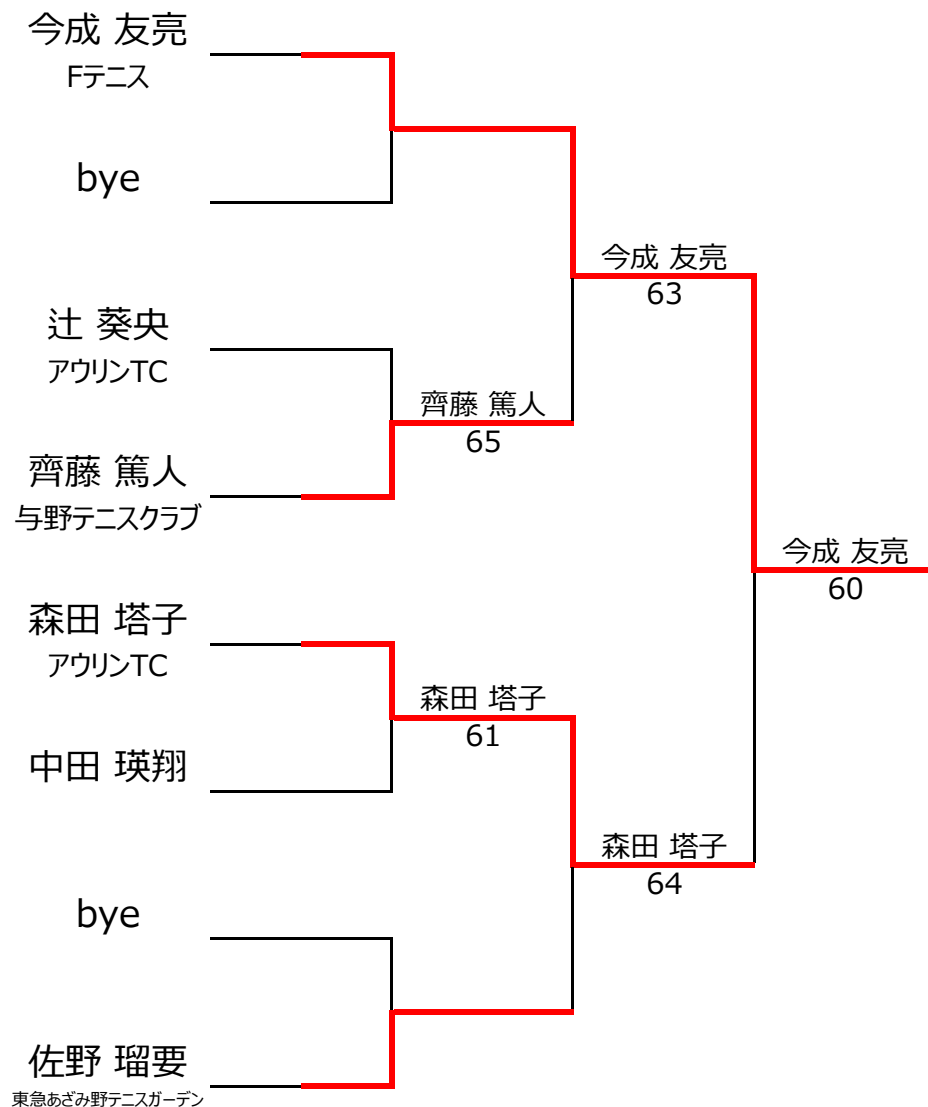

No. rank		Cブロック			森田 塔子	齊藤 篤人	殿前 遼太	勝敗	順位
1	763	森田 塔子	アウリンTC	女性	7	4 - 0	4 - 1	2 - 0	1位
2	1457	齊藤 篤人	与野テニスクラブ	男性	10	0 - 4	4 - 1	1 - 1	2位
3	2060	殿前 遼太	Team 310V	男性	9	1 - 4	1 - 4	0 - 2	3位
4									

【ルール・注意事項】

- ・予選リーグ後、順位別トーナメントを行ないます。1,2位トーナメント 3,4位トーナメント
- ・順位決定方法は、①勝敗 ②直接対決 ③得失点差 ④ランキング の順番で決定します。
- ・予選 4ゲーム先取ノーアドバンテージ方式の予定
- ・本戦 6ゲーム先取ノーアドバンテージ方式の予定

【ランキングポイント配分】

[こちらを参照ください。](#)

1,2位トーナメント

3,4位トーナメント

入賞おめでとうございます