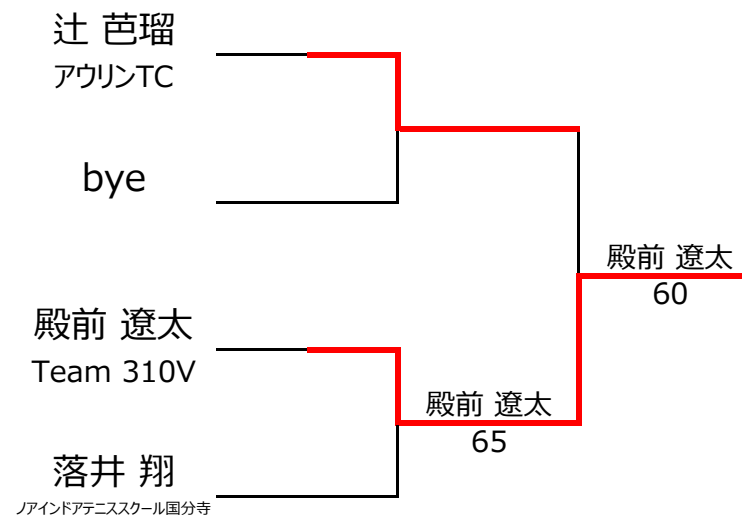

No. rank		Cブロック			森田 塔子	齊藤 篤人	殿前 遼太	勝敗	順位
1	763	森田 塔子	アウリンTC	女性	7	4 - 0	4 - 1	2 - 0	1位
2	1457	齊藤 篤人	与野テニスクラブ	男性	10	0 - 4	4 - 1	1 - 1	2位
3	2060	殿前 遼太	Team 310V	男性	9	1 - 4	1 - 4	0 - 2	3位
4									

【ルール・注意事項】

- ・予選リーグ後、順位別トーナメントを行ないます。1,2位トーナメント 3,4位トーナメント
- ・順位決定方法は、①勝敗 ②直接対決 ③得失点差 ④ランキング の順番で決定します。
- ・予選 4ゲーム先取ノーアドバンテージ方式の予定
- ・本戦 6ゲーム先取ノーアドバンテージ方式の予定

【ランキングポイント配分】

[こちらを参照ください。](#)

1,2位トーナメント

3,4位トーナメント

入賞おめでとうございます