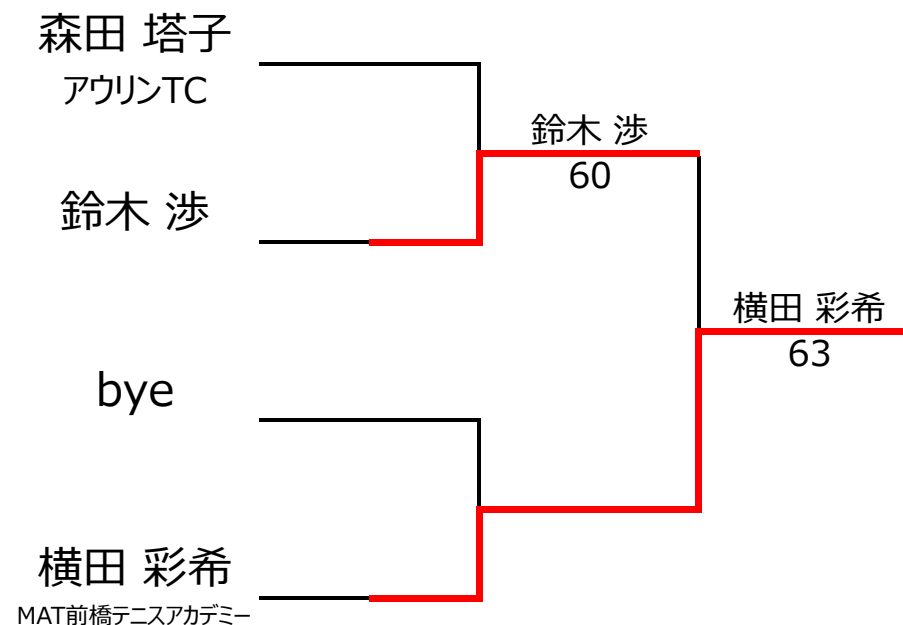

No. rank		Bブロック				寺島 拓斗	横田 彩希	滝口 皓太	鈴木 渉	勝敗	順位
1	410	寺島 拓斗	あざみ野ローンテニスチーム	男性	9		4 - 1	1 - 4		1 - 1	2位
2		横田 彩希	MAT前橋テニスアカデミー	女性	9	1 - 4			4 - 1	1 - 1	3位
3	2090	滝口 皓太	葉山テニスクラブ	男性	9	4 - 1			3 - 4	1 - 1	1位
4	1196	鈴木 渉		男性	8		1 - 4	4 - 3		1 - 1	4位

【ルール・注意事項】

- ・予選リーグ後、順位別トーナメントを行います。1,2位トーナメント 3,4位トーナメント
- ・4人リーグの場合は1vs2・3vs4/1vs3・2vs4/の2試合を行います。
- ・順位決定方法は、①勝敗 ②直接対決 ③得失点差 ④ランキング の順番で決定します。
- ・予選 4ゲーム先取ノーアドバンテージ方式の予定
- ・本戦 6ゲーム先取ノーアドバンテージ方式の予定

【ランキングポイント配分】

[こちらを参照ください。](#)

1,2位トーナメント

3,4位トーナメント

入賞者写真

✦✦ 入賞おめでとうございます ✦✦