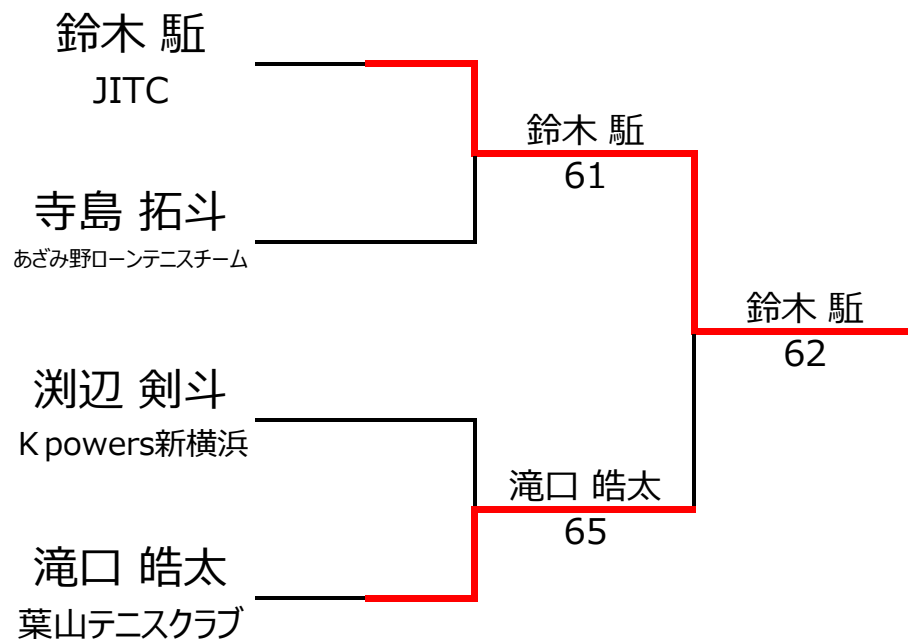

1,2位トーナメント