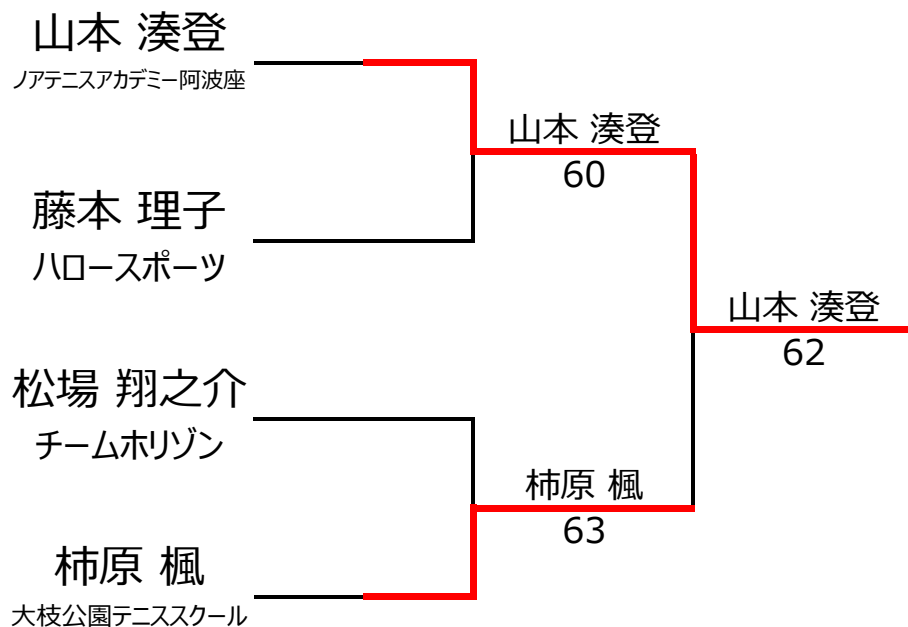

No. rank		Bブロック				柿原 楓	藤本 理子	加藤 綾真	勝敗	順位
1	1507	柿原 楓	大枝公園テニススクール	女性	10		4 - 3	4 - 1	2 - 0	1位
2	3056	藤本 理子	ハロースポーツ	女性	6	3 - 4		4 - 2	1 - 1	2位
3	3114	加藤 綾真	PROGRESS	男性	8	1 - 4	2 - 4		0 - 2	3位
4										

【ルール・注意事項】

- ・予選リーグ後、順位別トーナメントを行ないます。1,2位トーナメント 3,4位トーナメント
- ・順位決定方法は、①勝敗 ②直接対決 ③得失点差 ④ランキング の順番で決定します。
- ・予選 4ゲーム先取ノーアドバンテージ方式の予定
- ・本戦 6ゲーム先取ノーアドバンテージ方式の予定

【ランキングポイント配分】

こちらを参照ください。

1,2位トーナメント

3,4位トーナメント

【直近のランキング適用】

No. rank		Aブロック				吉岡 優	加藤 沙菜	臼木 涼	勝敗	順位	
1	903	吉岡 優		男性	12		4 - 0	4 - 3		2 - 0	1位
2	2828	加藤 沙菜	PROGRESS	女性	10	0 - 4		1 - 4		0 - 2	3位
3	3439	臼木 涼		男性	11	3 - 4	4 - 1			1 - 1	2位
4											