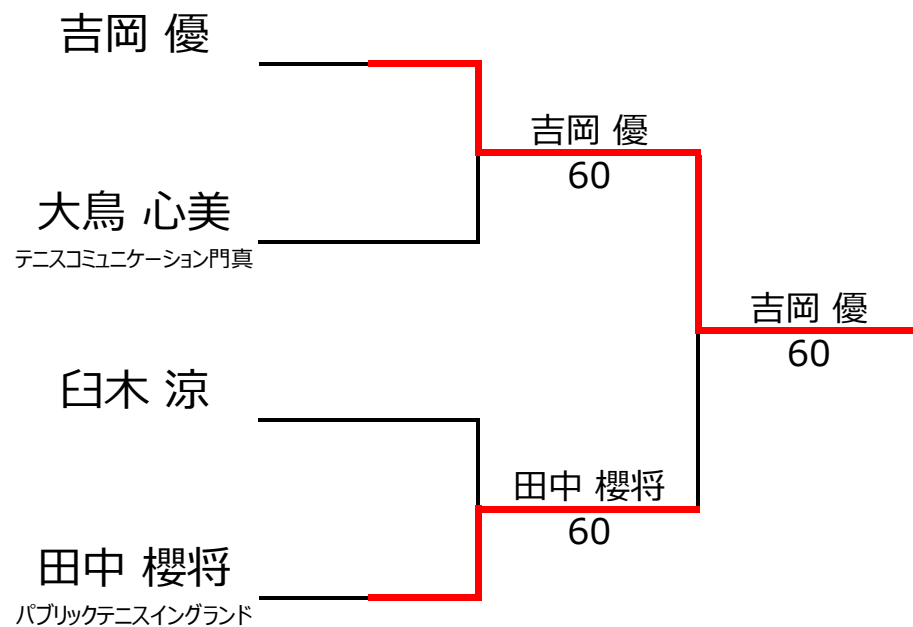

No. rank		Bブロック				田中 櫻将	大鳥 心美	口分田 莉紗	勝敗	順位	
1	1173	田中 櫻将	パブリックテニスイングランド	男性	9		4 - 1	4 - 0		2 - 0	1位
2	1911	大鳥 心美	テニスコミュニケーション門真	女性	11	1 - 4		4 - 1		1 - 1	2位
3	3114	口分田 莉紗	コスパかわち柏原	女性	11	0 - 4	1 - 4			0 - 2	3位
4											

【ルール・注意事項】

- ・予選リーグ後、順位別トーナメントを行ないます。1,2位トーナメント 3,4位トーナメント
- ・順位決定方法は、①勝敗 ②直接対決 ③得失点差 ④ランキング の順番で決定します。
- ・予選 4ゲーム先取ノーアドバンテージ方式の予定
- ・本戦 6ゲーム先取ノーアドバンテージ方式の予定

【ランキングポイント配分】

こちらを参照ください。

1,2位トーナメント

3,4位トーナメント

【直近のランキング適用】

No. rank		ブロック			矢島 駆	谷本 愛綾	井上 真朝	西口 真央	勝敗	順位	
1	1314	矢島 駆	テニスコミュニケーション門真	男性	13		3 - 6	2 - 6	4 - 6	0 - 3	4位
2	1721	谷本 愛綾	インドアテニスワールド石切	女性	12	6 - 3		4 - 6	6 - 0	2 - 1	2位
3	2133	井上 真朝		男性	13	6 - 2	6 - 4		6 - 1	3 - 0	1位
4		西口 真央	インドアテニスワールド石切	女性	13	6 - 4	0 - 6	1 - 6		1 - 2	3位