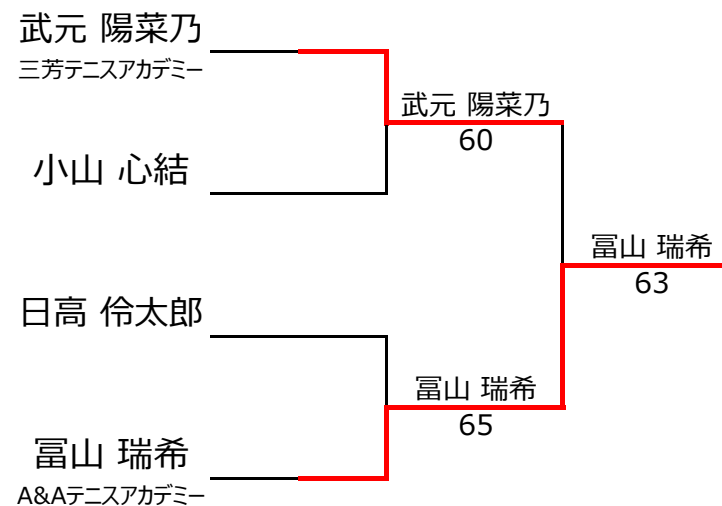

Cブロック				米井 友哉	小山 心結	日高 伶太郎	吉村 美円	勝敗	順位
1	205	米井 友哉	TENNIS SUNRISE 男性 9		4 - 0	4 - 3		2 - 0	2位
2	3121	小山 心結		女性 10	0 - 4		1 - 4	0 - 2	4位
3	2732	日高 伶太郎		男性 12	3 - 4		1 - 4	0 - 2	3位
4	403	吉村 美円	H.Y.S 女性 9		4 - 1	4 - 1		2 - 0	1位

【ルール・注意事項】

- ・予選リーグ後、順位別トーナメントを行ないます。1,2位トーナメント 3,4位トーナメント
- ・4人リーグの場合は1vs2・3vs4/1vs3・2vs4/の2試合を行います。
- ・順位決定方法は、①勝敗 ②直接対決 ③得失点差 ④ランキング の順番で決定します。
- ・予選 4ゲーム先取ノーアドバンテージ方式の予定
- ・本戦 6ゲーム先取ノーアドバンテージ方式の予定

【ランキングポイント配分】

[こちらを参照ください。](#)

1,2位トーナメント

3,4位トーナメント

【直近のランキング適用】

No. rank		Aブロック			田谷 海翔	村田 海景	伏屋 乃音	松下 璃々子	勝敗	順位
1	268	田谷 海翔		男性 12		4 - 1	4 - 1		2 - 0	2位
2		村田 海景	岡野中学校	女性 12	1 - 4			0 - 4	0 - 2	4位
3	2422	伏屋 乃音	ノア国分寺校	女性 11	1 - 4			1 - 4	0 - 2	3位
4	543	松下 璃々子	瀬田中学校	女性 13		4 - 0	4 - 1		2 - 0	1位