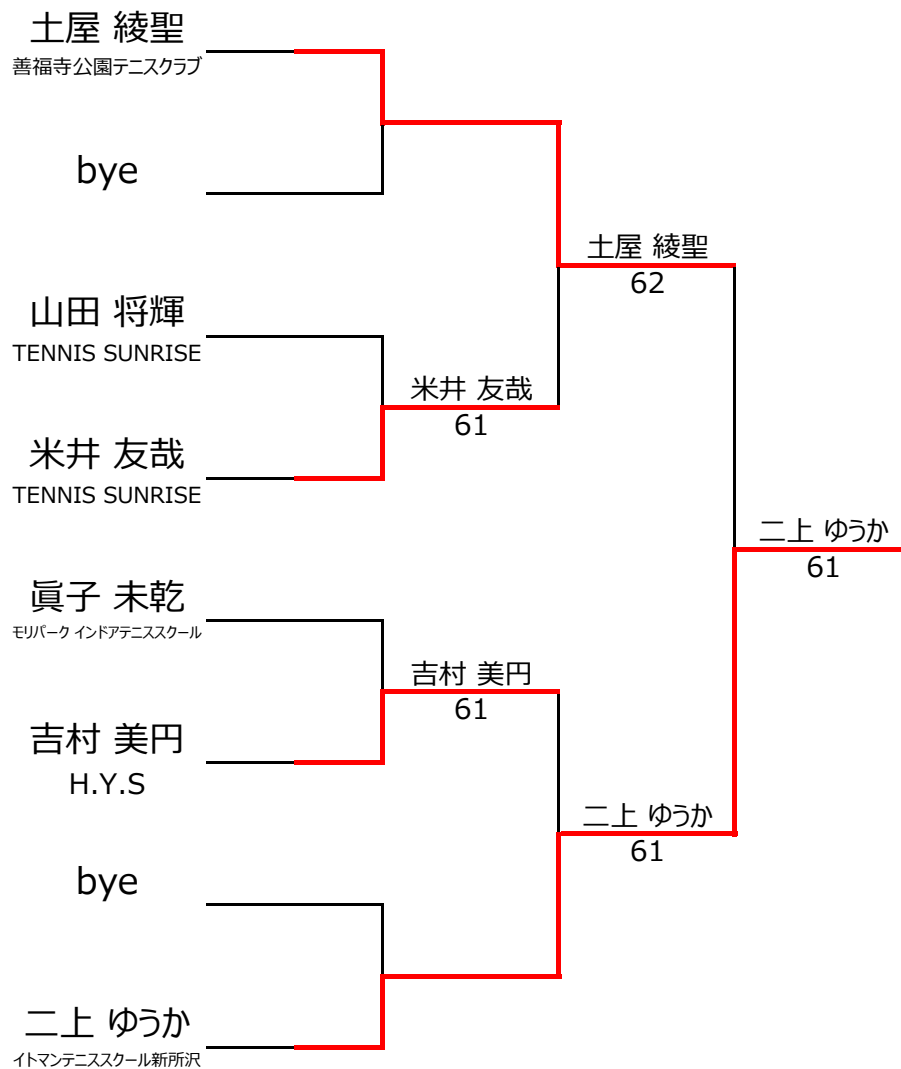

1,2位トーナメント

3,4位トーナメント

【直近のランキング適用】

No. rank		Aブロック			田谷 海翔	村田 海景	伏屋 乃音	松下 璃々子	勝敗	順位
1	268	田谷 海翔		男性 12		4 - 1	4 - 1		2 - 0	2位
2		村田 海景	岡野中学校	女性 12	1 - 4			0 - 4	0 - 2	4位
3	2422	伏屋 乃音	ノア国分寺校	女性 11	1 - 4			1 - 4	0 - 2	3位
4	543	松下 璃々子	瀬田中学校	女性 13		4 - 0	4 - 1		2 - 0	1位

No. rank		Bブロック			高野 陽生	豊泉 秀幸	塩尻 奈鳳	菅野 流聖	勝敗	順位
1	368	高野 陽生	ブレグランス	男性 11		4 - 0	4 - 0		2 - 0	1位
2	2620	豊泉 秀幸		男性 12	0 - 4			1 - 4	0 - 2	4位
3	797	塩尻 奈鳳		男性 14	0 - 4			2 - 4	0 - 2	3位
4	512	菅野 流聖	SSPT	男性 13		4 - 1	4 - 2		2 - 0	2位

【ルール・注意事項】

- ・予選リーグ後、順位別トーナメントを行ないます。1,2位トーナメント 3,4位トーナメント
- ・4人リーグの場合は1vs2・3vs4/1vs3・2vs4/の2試合を行います。
- ・順位決定方法は、①勝敗 ②直接対決 ③得失点差 ④ランキング の順番で決定します。
- ・予選 4ゲーム先取ノーアドバンテージ方式の予定
- ・本戦 6ゲーム先取ノーアドバンテージ方式の予定

【ランキングポイント配分】

[こちらを参照ください。](#)