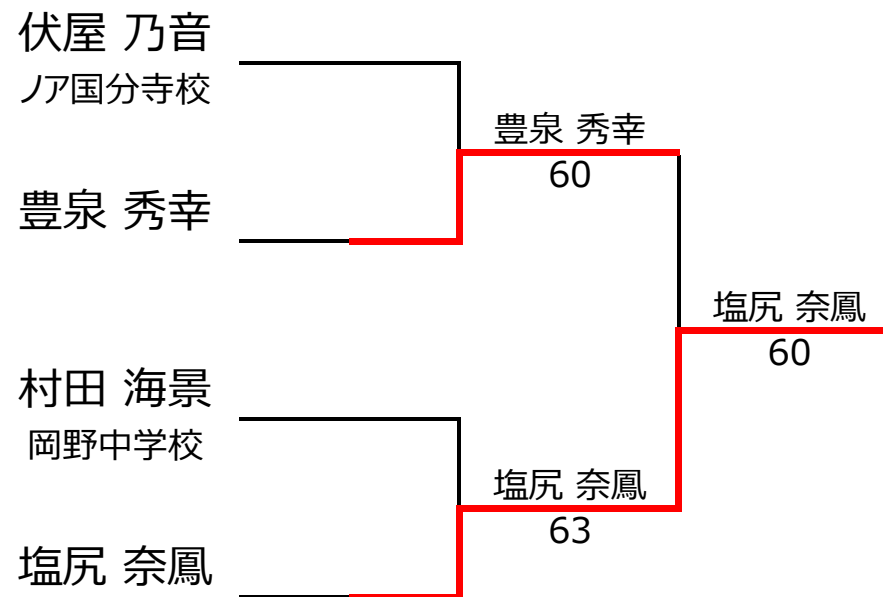

【ルール・注意事項】

- ・予選リーグ後、順位別トーナメントを行ないます。1,2位トーナメント 3,4位トーナメント
- ・4人リーグの場合は1vs2・3vs4/1vs3・2vs4/の2試合を行います。
- ・順位決定方法は、①勝敗 ②直接対決 ③得失点差 ④ランキング の順番で決定します。
- ・予選 4ゲーム先取ノーアドバンテージ方式の予定
- ・本戦 6ゲーム先取ノーアドバンテージ方式の予定

【ランキングポイント配分】

[こちらを参照ください。](#)

1,2位トーナメント

3,4位トーナメント

入賞者写真

✦✦ 入賞おめでとうございます ✦✦