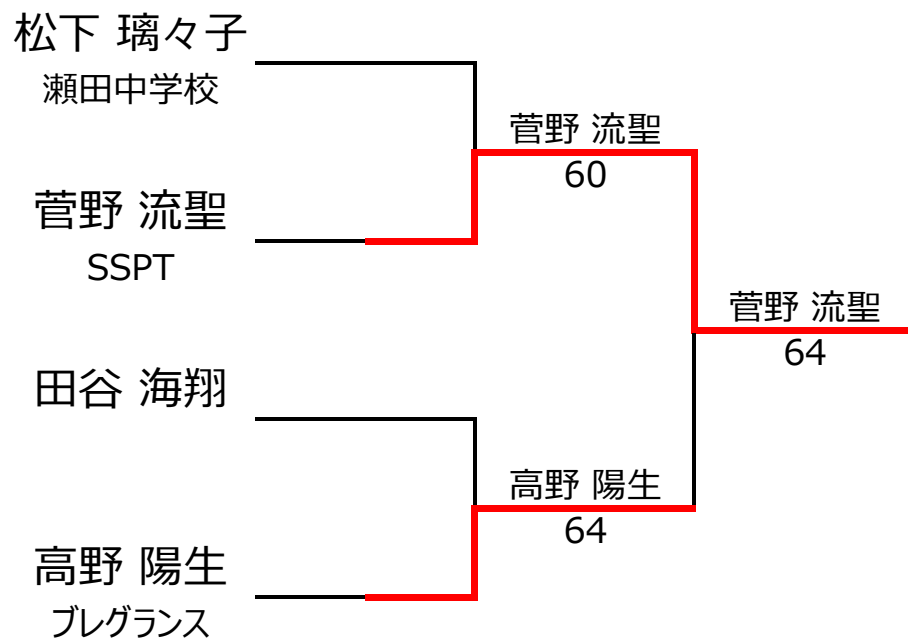

1,2位トーナメント