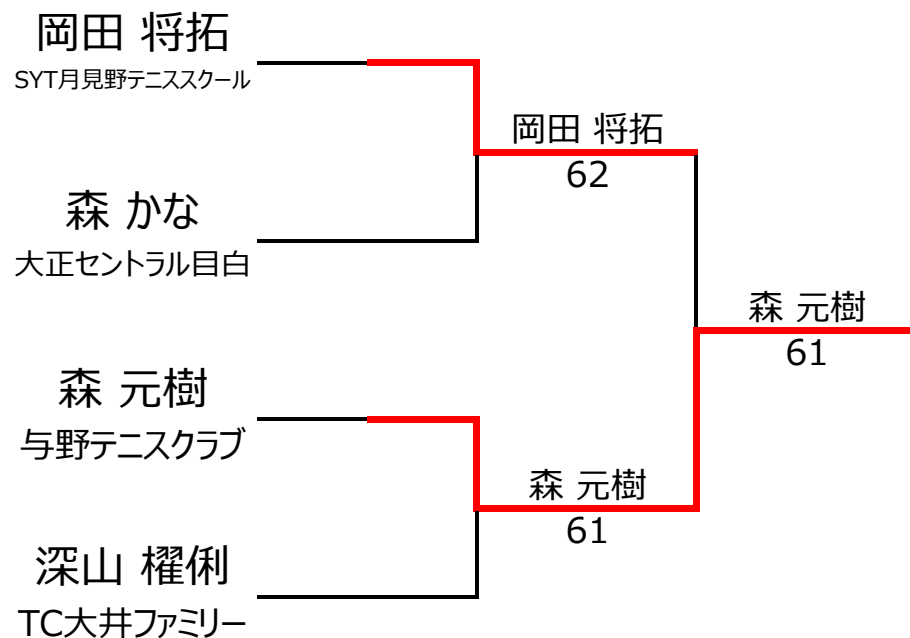

## 【ルール・注意事項】

- ・予選リーグ後、順位別トーナメントを行ないます。1,2位トーナメント 3,4位トーナメント
- ・Bブロック試合方法は、1vs2・3vs4/1vs3・2vs4/の2試合を行います。
- ・順位決定方法は、①勝敗 ②直接対決 ③得失点差 ④ランキング の順番で決定します。
- ・予選 4ゲーム先取ノーアドバンテージ方式の予定
- ・本戦 6ゲーム先取ノーアドバンテージ方式の予定

## 【ランキングポイント配分】

こちらを参照ください。

1,2位トーナメント

3,4位トーナメント