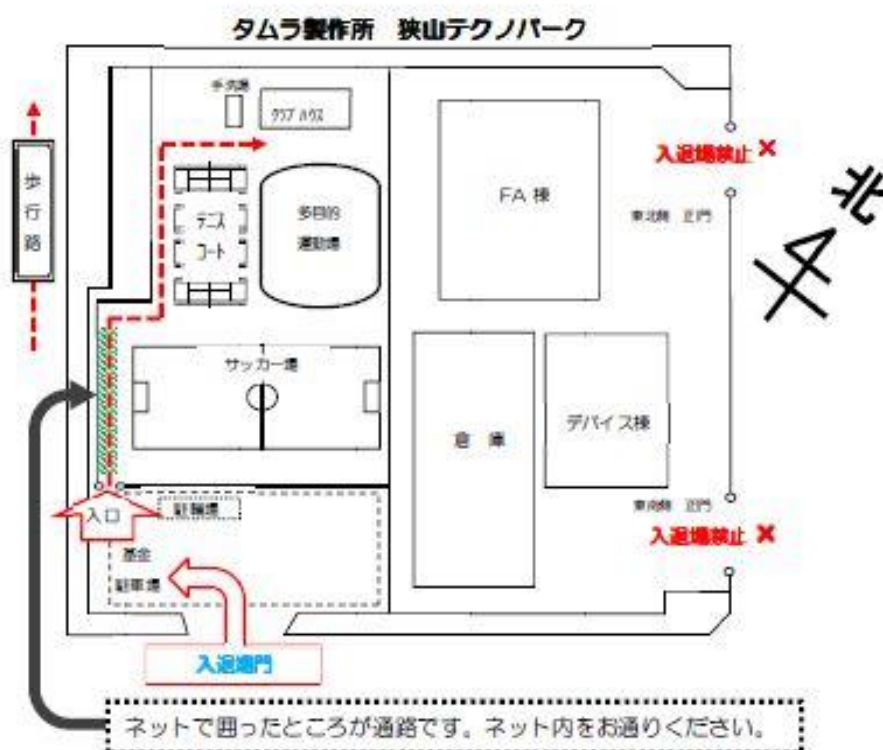

3、コーチングについて

- ・試合進行中に、外部から選手へのアドバイスやサイン等による指示は禁止されております。
(拍手は禁止されていません)
- ・ポイントやゲームの間違い等で、進行が止まっている状況でも、アドバイスはせず、近くにいる係員を呼ぶように注意してください。

利用者各位

狭山スポーツセンター 駐車場 及び 入退場門変更のお知らせ

平成27年10月12日より

従来の門からはご入場できません。

東南の新設された駐車場門よりご入場ください。

基金駐車場は左側の121番～134番です。

詳しくは、下記の施設全体図を確認の上ご入場ください。
また、野球場は廃止となりました。

ご迷惑をおかけいたしますがよろしくお願いいたします。

狭山スポーツセンター Ⅱ 04-2954-4913

入場できる門が一つとなっておりますので、ご注意ください。
開場は8時30分となります。ご協力よろしくお願いいたします。

7/2 (土) 【S2】スクスクのっぽくんカップ ジュニアチャレンジマッチin埼玉狭山7月大会(1)