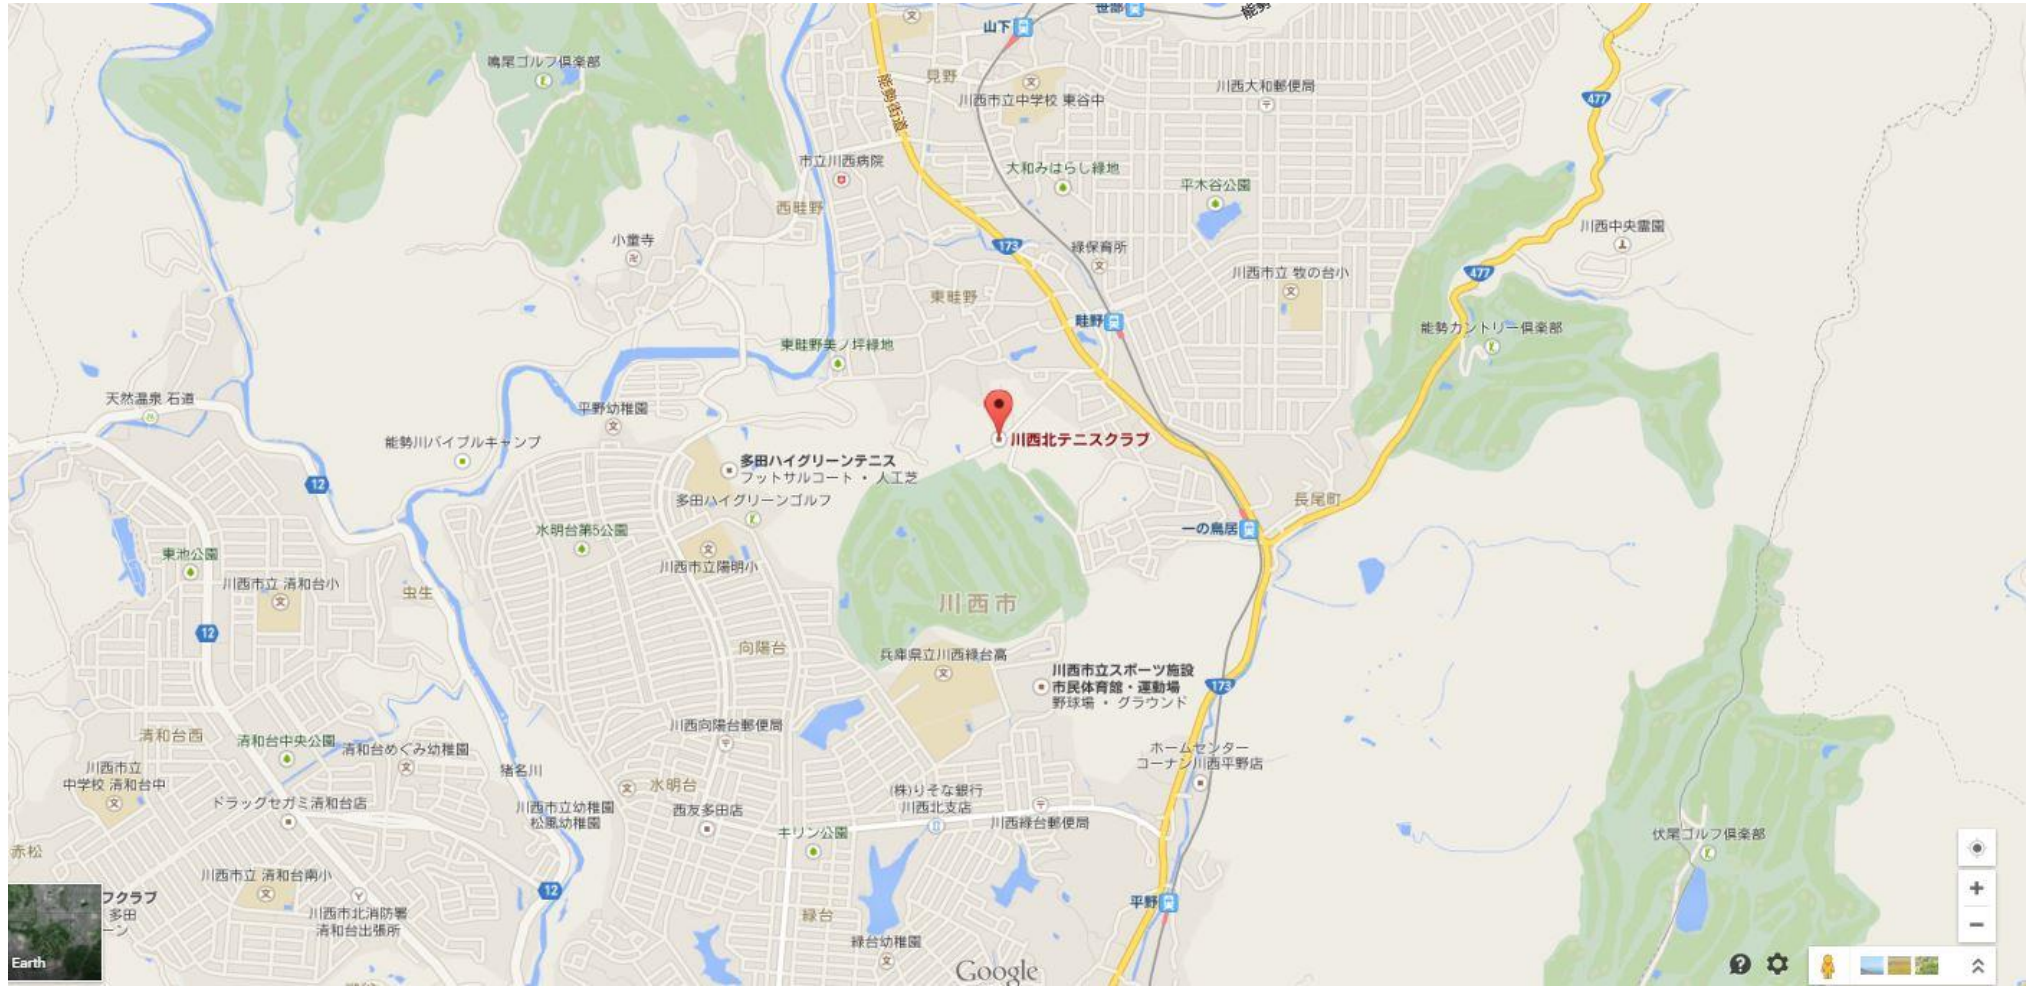

7/10（日）スクスクのっぽくんカップ ジュニアチャレンジマッチin兵庫川西7月大会

10歳以下の部

【2016.7.1付 ランキング適用】

No. rank		Aブロック				大浦 蒼唯	魚井 光一郎	松岡 夏生	勝敗	順位
1	102	大浦 蒼唯	A&F	男性	8					
2	624	魚井 光一郎	レインボー彩都	男性	10					
3	1445	松岡 夏生	ルーセントTC豊中	女性	9					
4										

No. rank		Bブロック				藤森 美咲	和田 哩玖	山本 昂平	勝敗	順位
1	126	藤森 美咲	星田TC	女性	9					
2	477	和田 哩玖	御影T.A	男性	8					
3	1445	山本 昂平	A&F	男性	8					
4										

No. rank		Cブロック				角尾 柊哉	榎原 未桜	出井 綜太郎	勝敗	順位
1	146	角尾 柊哉	ノアインドアステージ鶴見	男性	9					
2	339	榎原 未桜	Noah.I.Sつかしん	女性	10					
3	967	出井 綜太郎		男性	9					
4										

No. rank		Dブロック				麻野 十斗	川上 栞奈	芹川 香凜	加々尾 知花	勝敗	順位
1	194	麻野 十斗		男性	9						
2		川上 栞奈	レインボーTS彩都	女性	9						
3	901	芹川 香凜	INOUE.TA	女性	8						
4	217	加々尾 知花	江坂テニスセンター	女性	9						

【ルール・注意事項】

- ・予選リーグ後、順位別トーナメントを行ないます。1,2位トーナメント 3,4位トーナメント
- ・Dブロック試合方法は、1vs2・3vs4/1vs3・2vs4/の2試合を行います。
- ・順位決定方法は、①勝敗 ②直接対決 ③得失点差 ④ランキング の順番で決定します。
- ・予選 4ゲーム先取ノーアドバンテージ方式
- ・本戦 6ゲーム先取ノーアドバンテージ方式の予定

【ランキングポイント配分】

優勝	23
準優勝	16
ベスト4	8
ベスト8	3
3,4位優勝	2
人数ポイント	11 (当日の参加人数で変動あり)