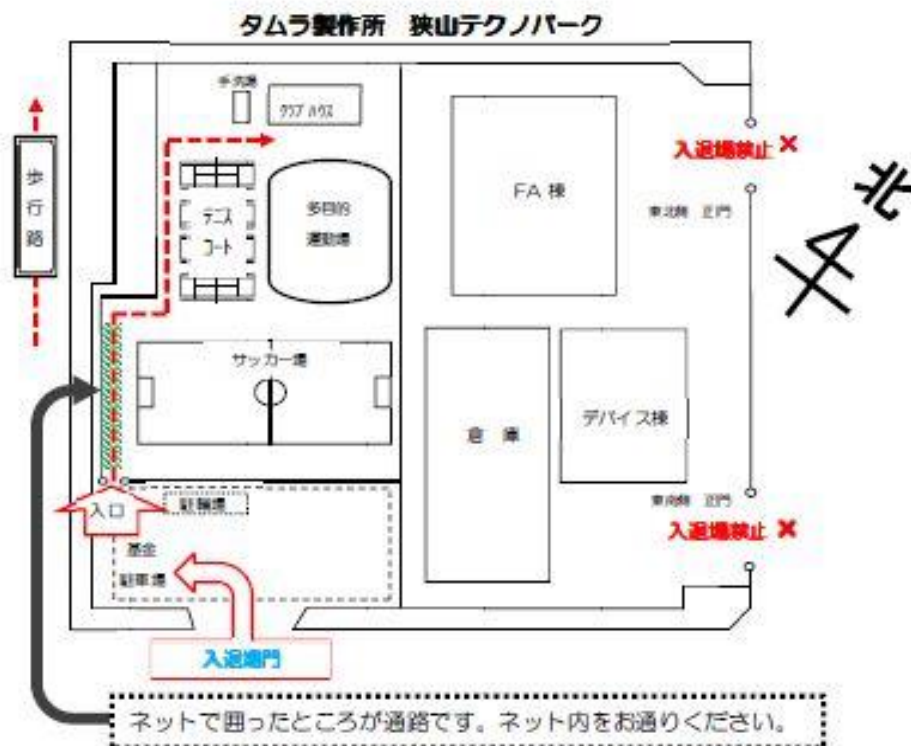

## 狭山スポーツセンター 駐車場 及び 入退場門変更のお知らせ

### 平成 27 年 10 月 12 日より

従来の門からはご入場できません。

**東南の新設された駐車場門よりご入場ください。**

**基金駐車場は左側の 121 番～134 番です。**

詳しくは、下記の施設全体図を確認の上ご入場ください。  
また、野球場は廃止となりました。

ご迷惑をおかけいたしますがよろしくお願いいたします。

狭山スポーツセンター Ⅱ 04-2954-4913

入場できる門が一つとなっておりますので、ご注意ください。  
開場は8時30分となります。ご協力よろしくお願いいたします。