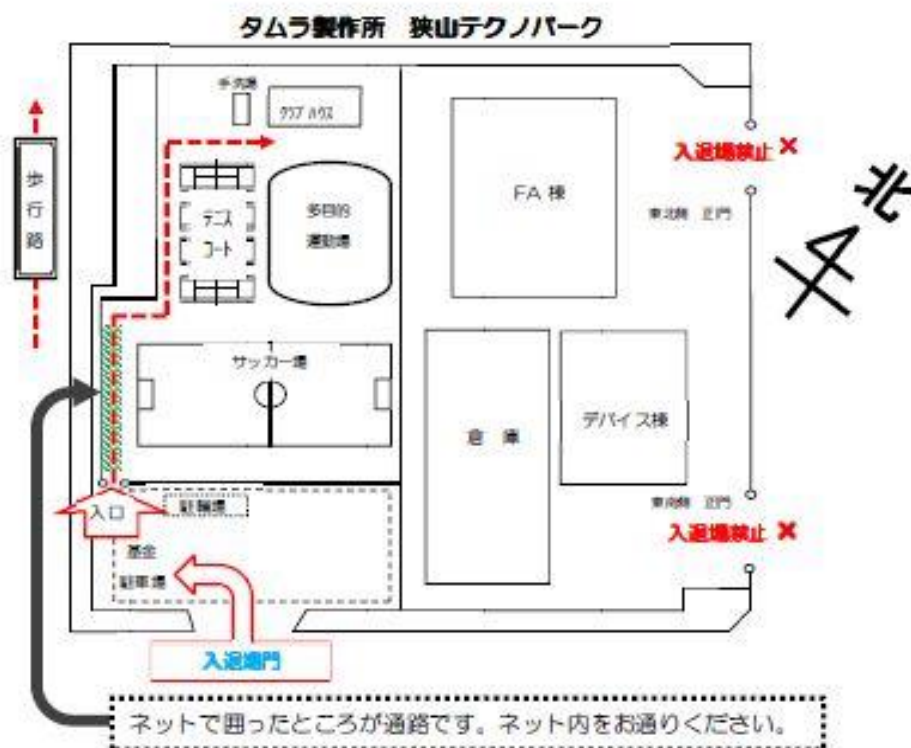

3、コーチングについて

- ・試合進行中に、外部から選手へのアドバイスやサイン等による指示は禁止されております。
(拍手は禁止されていません)
- ・ポイントやゲームの間違い等で、進行が止まっている状況でも、アドバイスはせず、近くにいる係員を呼ぶように注意してください。

利用者各位

狭山スポーツセンター 駐車場 及び 入退場門変更のお知らせ

平成 27 年 10 月 12 日より

従来の門からはご入場できません。

東南の新設された駐車場門よりご入場ください。

基金駐車場は左側の 121 番～134 番です。

詳しくは、下記の施設全体図を確認の上ご入場ください。
また、野球場は廃止となりました。

ご迷惑をおかけいたしますがよろしくお願いいたします。

狭山スポーツセンター Ⅱ 04-2954-4913

入場できる門が一つとなっておりますので、ご注意ください。
開場は8時30分となります。ご協力よろしくお願いいたします。

6/12（日）スクスクのっぽくんカップ ジュニアチャレンジマッチin埼玉狭山6月大会(1)