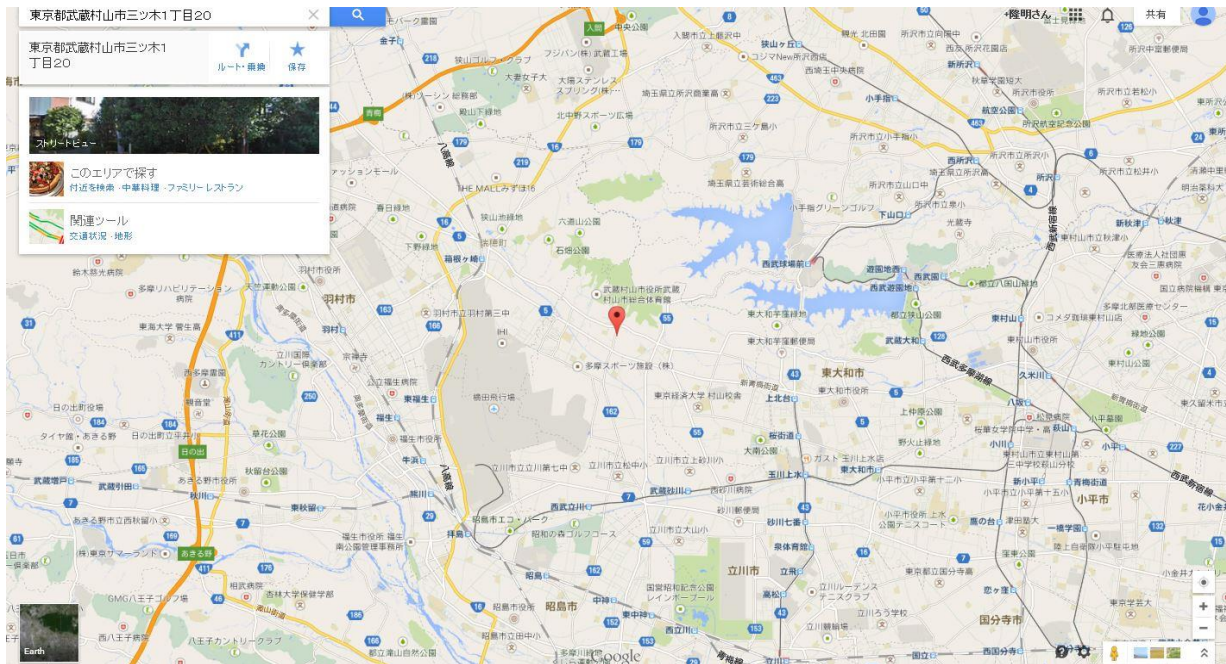

当日の会場になります。
ペットの来場は禁止されておりますので、ご注意ください。
駐車場の数に限りがございますので、公共機関のご利用のご協力をお願い致します。
ご協力のほどよろしくお願い申し上げます。

3/20 (日) スクスクのっぽくんカップ ジュニアチャレンジマッチin東京武蔵村山3月大会

10歳以下の部

【2016.3.11付 ランキング適用】

Aブロック					馬場 海斗	若菜 海斗	市川 隼	勝敗	順位
1	52	馬場 海斗	D-tennis.	男性	9				
2	535	若菜 海斗	目黒テニスクラブ	男性	10				
3	698	市川 隼		男性	10				
4									

Bブロック					水本 蒼吾	宮下 隼斗	若名 優衣	宮内 遥花	勝敗	順位
1	373	水本 蒼吾	セサミスポーツクラブ三鷹	男性	9					
2		宮下 隼斗		男性	10					
3	610	若名 優衣	西武ドームテニスコート	女性	9					
4	528	宮内 遥花	武蔵野テニスシティー	女性	10					

【ルール・注意事項】

- ・予選リーグ後、順位別トーナメントを行いません。1,2位トーナメント 3,4位トーナメント
- ・Bブロック試合方法は、1vs2・3vs4/1vs3・2vs4/の2試合を行います。
- ・順位決定方法は、①勝敗 ②直接対決 ③得失点差 ④ランキング の順番で決定します。
- ・予選 4ゲーム先取ノーアドバンテージ方式
- ・本戦 6ゲーム先取ノーアドバンテージ方式の予定

【ランキングポイント配分】

優勝	23
準優勝	16
ベスト4	8
3,4位優勝	2
人数ポイント	6 (当日の参加人数で変動あり)