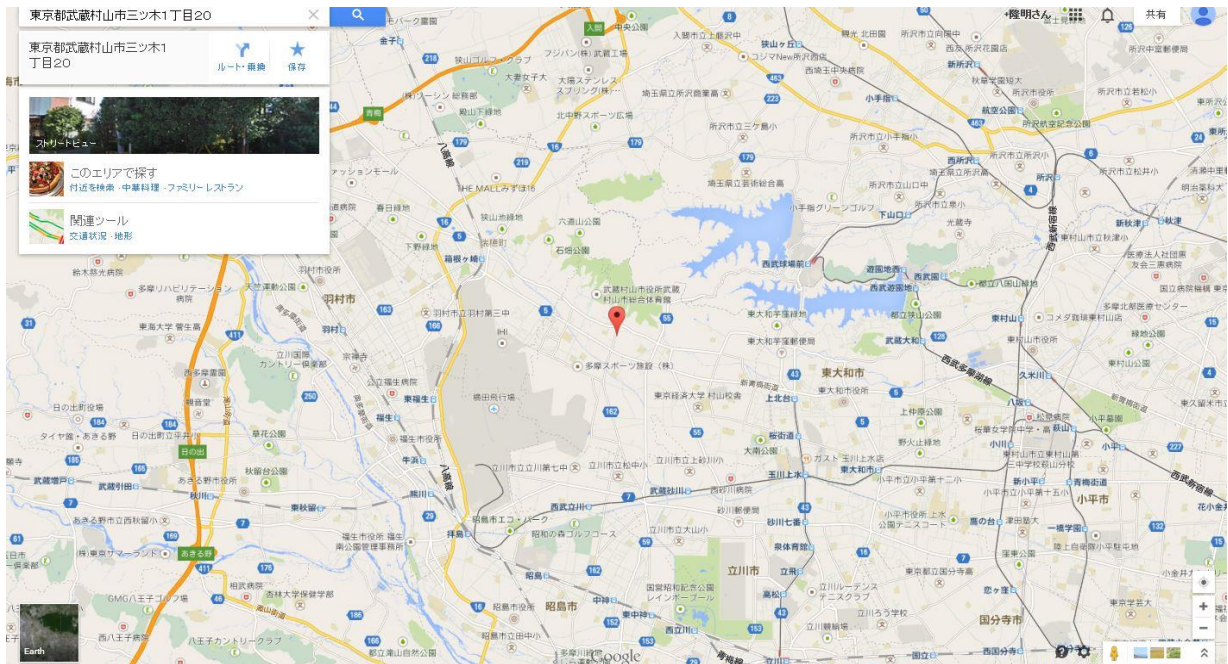

当日の会場になります。
ペットの来場は禁止されておりますので、ご注意ください。
駐車場の数に限りがございますので、公共機関のご利用のご協力をお願い致します。
ご協力のほどよろしくお願い申し上げます。

2/28 (日) スクスクのっぽくんカップ ジュニアチャレンジマッチin東京武蔵村山2月大会

10歳以下の部

【2016.2.19付 ランキング適用】

Aブロック					関口 權	中島 奏	市川 隼	勝敗	順位
1	12	関口 權	フリー	男性	10				
2		中島 奏	ITC与野テニスクラブ	男性	9				
3		市川 隼		男性	10				
4									

Bブロック					佐伯 朱理	萩 栄斗	西山 建太郎	勝敗	順位
1	308	佐伯 朱理	たちかわJTA	女性	10				
2		萩 栄斗	TENNIS SUNRISE	男性	10				
3		西山 建太郎	サンライズテニススクール	男性	9				
4									

Cブロック					土井 悠愛	藤田 梨玖	庄司 哩子	勝敗	順位
1	419	土井 悠愛	TOPインドアステージ多摩	女性	9				
2		藤田 梨玖		男性	10				
3		庄司 哩子	ビッグK	女性	8				
4									

【ルール・注意事項】

- ・予選リーグ後、順位別トーナメントを行いません。1,2位トーナメント 3,4位トーナメント
- ・順位決定方法は、①勝敗 ②直接対決 ③得失点差 ④ランキング の順番で決定します。
- ・予選 4ゲーム先取ノーアドバンテージ方式
- ・本戦 6ゲーム先取ノーアドバンテージ方式の予定

【ランキングポイント配分】

優勝	23
準優勝	16
ベスト4	8
ベスト8	3
3,4位優勝	2
人数ポイント	6 (当日の参加人数で変動あり)