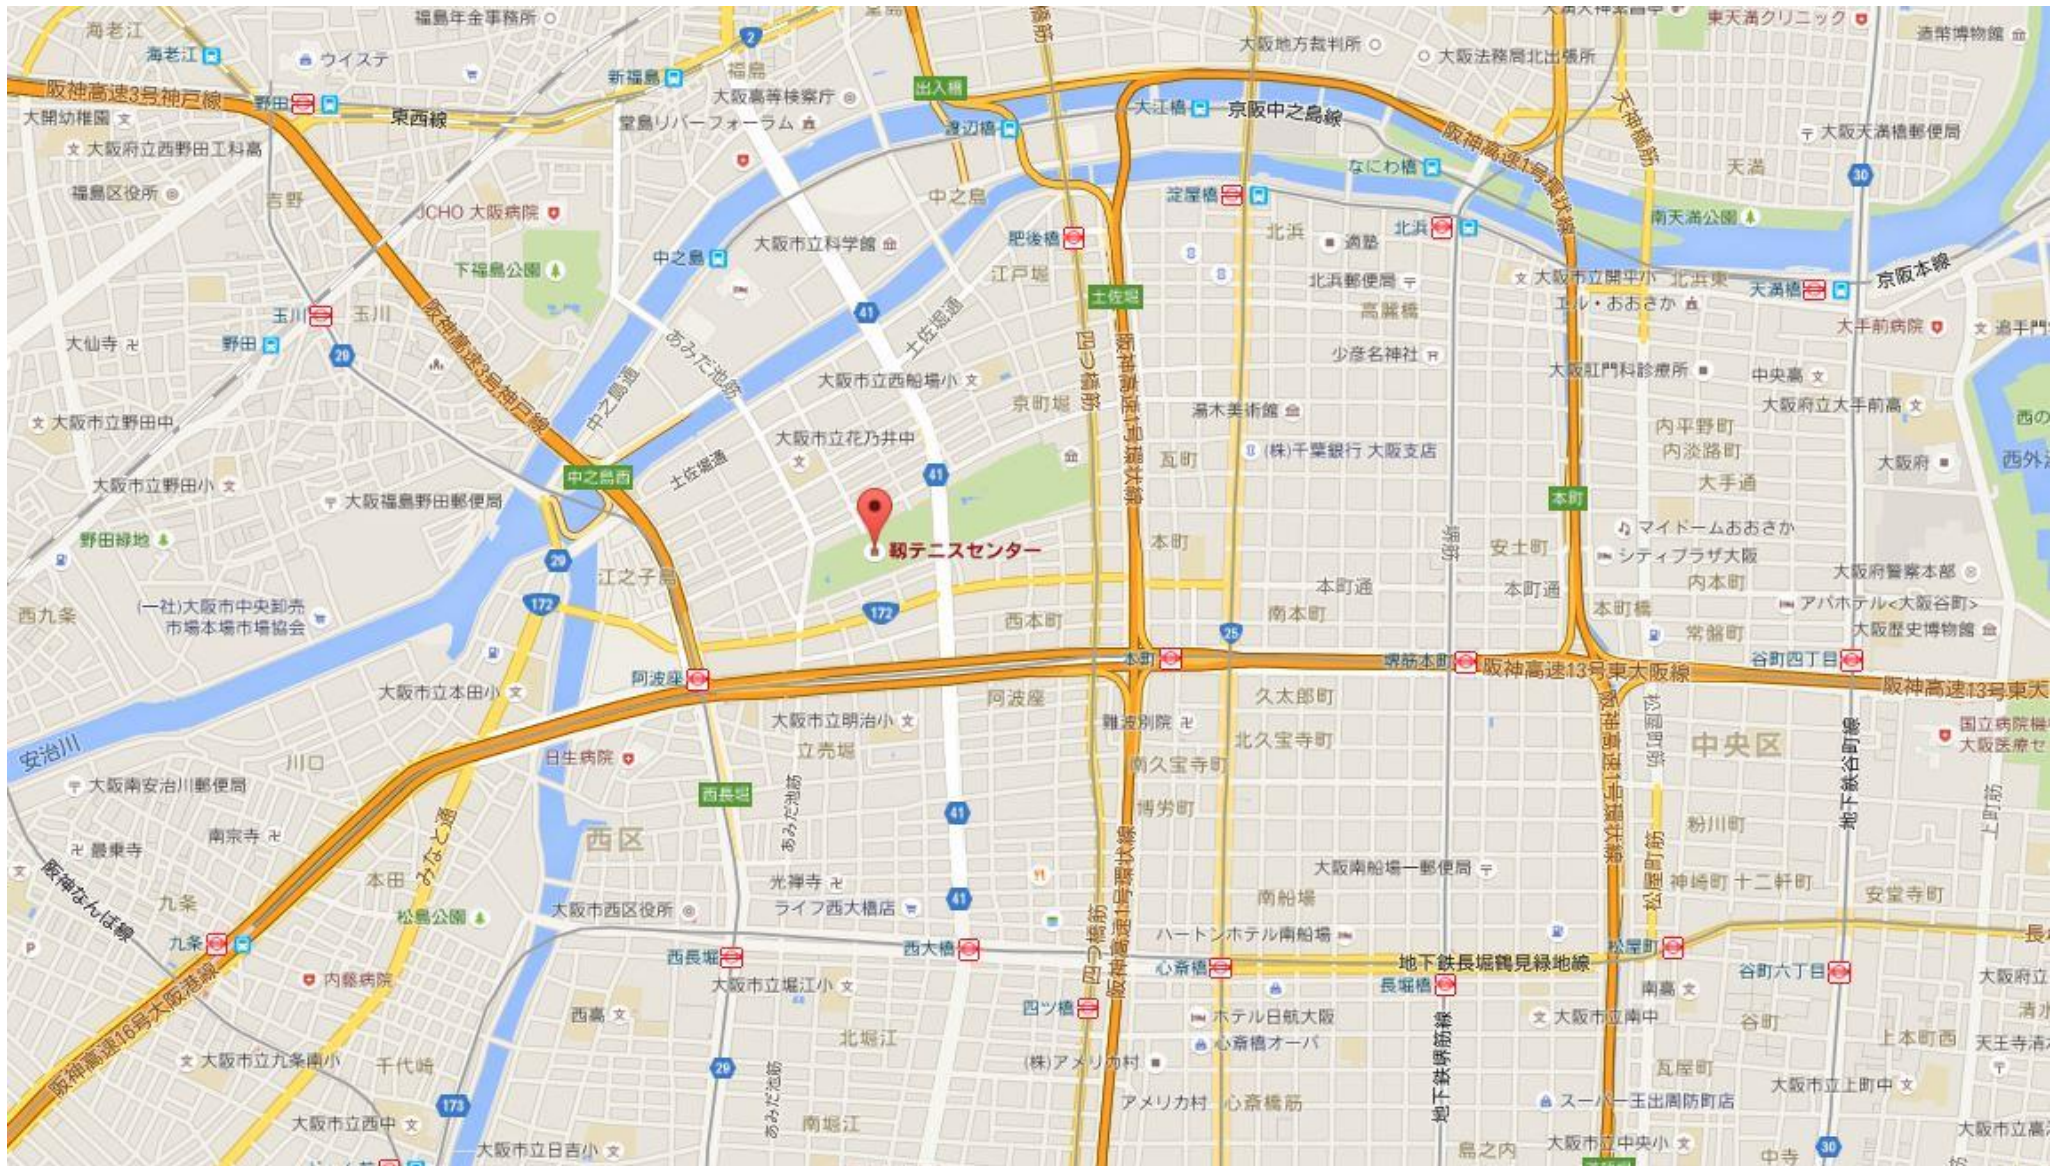

【当日の会場地図】

6/27 (土) 開催 スクスクのっぽくんカップ ジュニアチャレンジマッチin大阪うつぽ6月大会

10歳以下の部

No. rank		Aブロック		大浦 蒼唯 戌亥 一真 大塚 結衣			勝敗	順位
1	7	大浦 蒼唯	Noah.I.S 名谷	男性	7			
2	132	戌亥 一真	パブリックテニスイングランド	男性	9			
3		大塚 結衣	香里グリーンテニスクラブ	女性	9			
4								

No. rank		Bブロック		飯田 翔大 和田 陽向 木下 晴結			勝敗	順位
1	14	飯田 翔大	MTSジュニアアカデミーカラバッシュ校	男性	8			
2	110	和田 陽向	人丸TC	男性	7			
3		木下 晴結	香里グリーンテニスクラブ	女性	8			
4								

No. rank		Cブロック		安部 太翔 森下 杏 三好 碧生			勝敗	順位
1	21	安部 太翔	レインボー彩都T S	男性	9			
2	59	森下 杏	Noah.i.s つかしん	女性	9			
3	319	三好 碧生	パブリックテニスイングランド	男性	5			
4								

No. rank		Dブロック		加藤 将人 前原 佑太 三好 千寛			勝敗	順位
1	40	加藤 将人	ルーセントテニスクラブ豊中	男性	8			
2	51	前原 佑太		男性	8			
3	254	三好 千寛	パブリックテニスイングランド	男性	8			
4								

No. rank		Eブロック		中新 ゆずりは 野村 友夏 黒田 英太			勝敗	順位
1	41	中新 ゆずりは	ITC	女性	9			
2	42	野村 友夏		女性	7			
3	149	黒田 英太	Noah.I.S つかしん	男性	9			
4								

《ルール・注意事項》

- ・予選リーグ後、順位別トーナメントを行ないます。1,2位トーナメント 3,4位トーナメント
- ・予選 4ゲーム先取ノーアドバンテージ方式
- ・本戦 6ゲーム先取ノーアドバンテージ方式の予定
- ・試合前のウォーミングアップはサービス4本のみ。