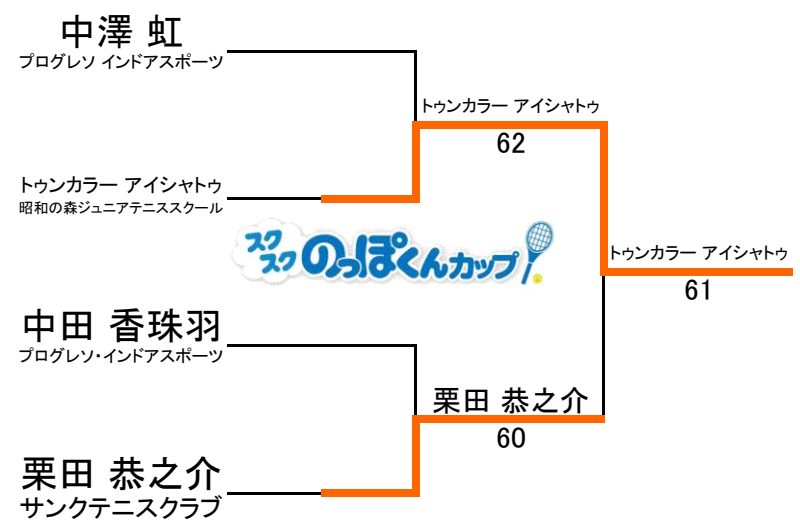

### 《ルール・注意事項》

- ・予選リーグ後、順位別トーナメントを行ないます。1,2位トーナメント 3,4位トーナメント
- ・予選 4ゲーム先取ノーアドバンテージ方式
- ・本戦 6ゲーム先取ノーアドバンテージ方式の予定

# 5/17(日)開催 スクスクのっぽくんカップ ジュニアチャレンジマッチin狭山5月大会(2)

## 12歳以下1,2位トーナメント

## 12歳以下3位トーナメント