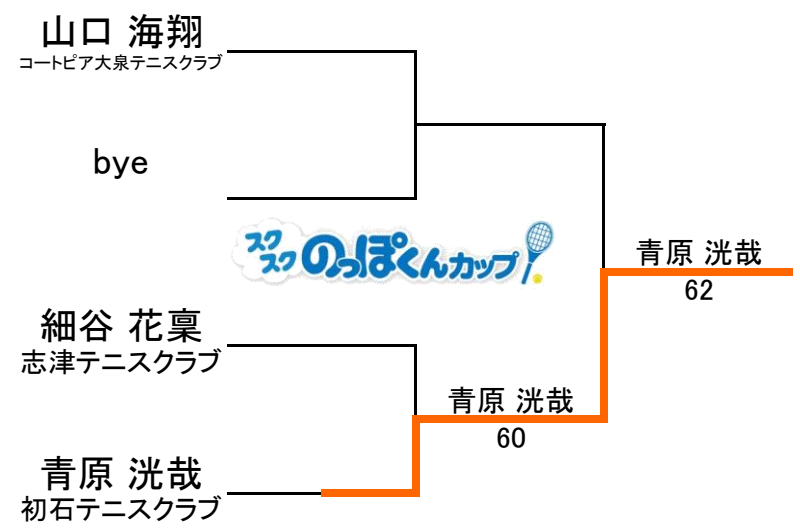

### 《ルール・注意事項》

- ・予選リーグ後、順位別トーナメントを行ないます。1,2位トーナメント 3,4位トーナメント
- ・予選 4ゲーム先取ノーアドバンテージ方式
- ・本戦 6ゲーム先取ノーアドバンテージ方式の予定

# 5/17(日)開催 スクスクのっぽくんカップ ジュニアチャレンジマッチin狭山5月大会(2)

## 10歳以下1,2位トーナメント

## 10歳以下3位トーナメント