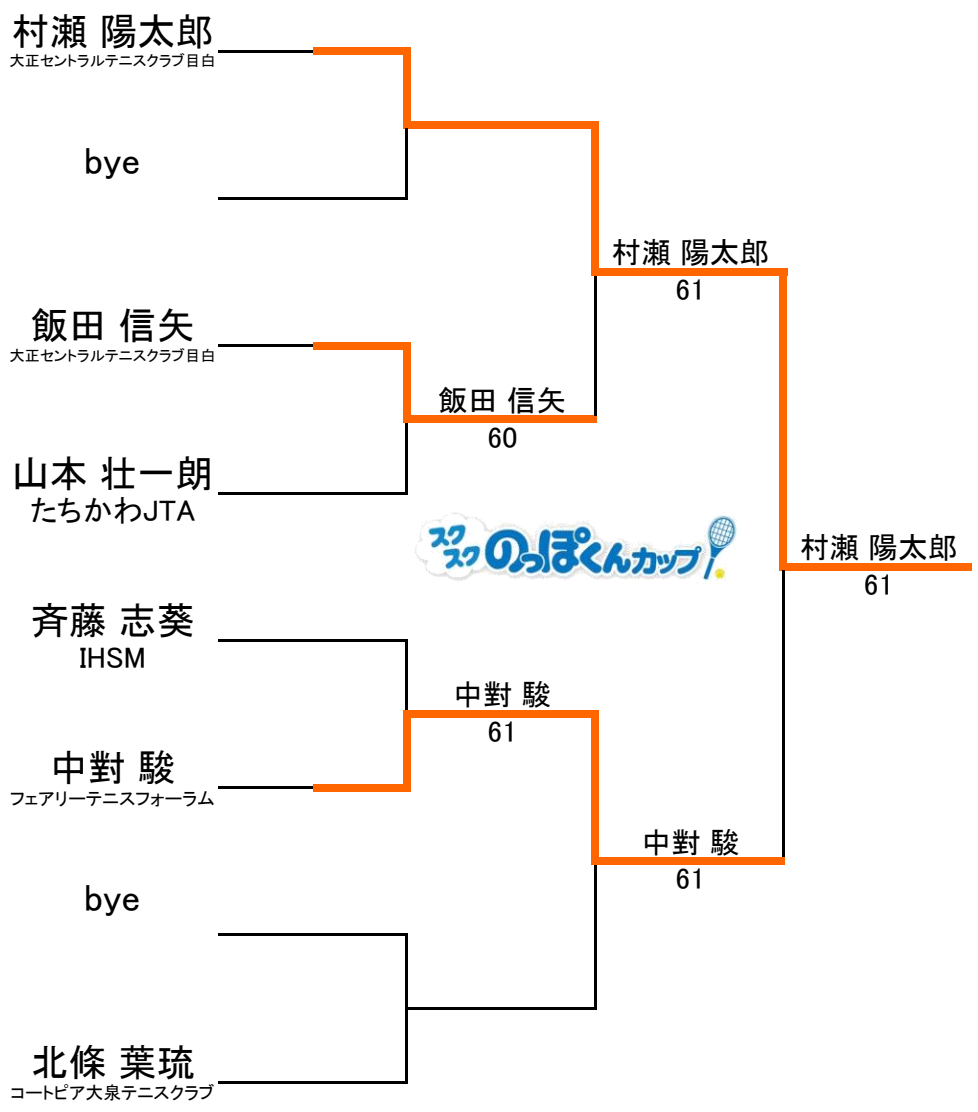

5/17(日)開催 スクスクのっぽくんカップ ジュニアチャレンジマッチin狭山5月大会(2)

10歳以下1,2位トーナメント