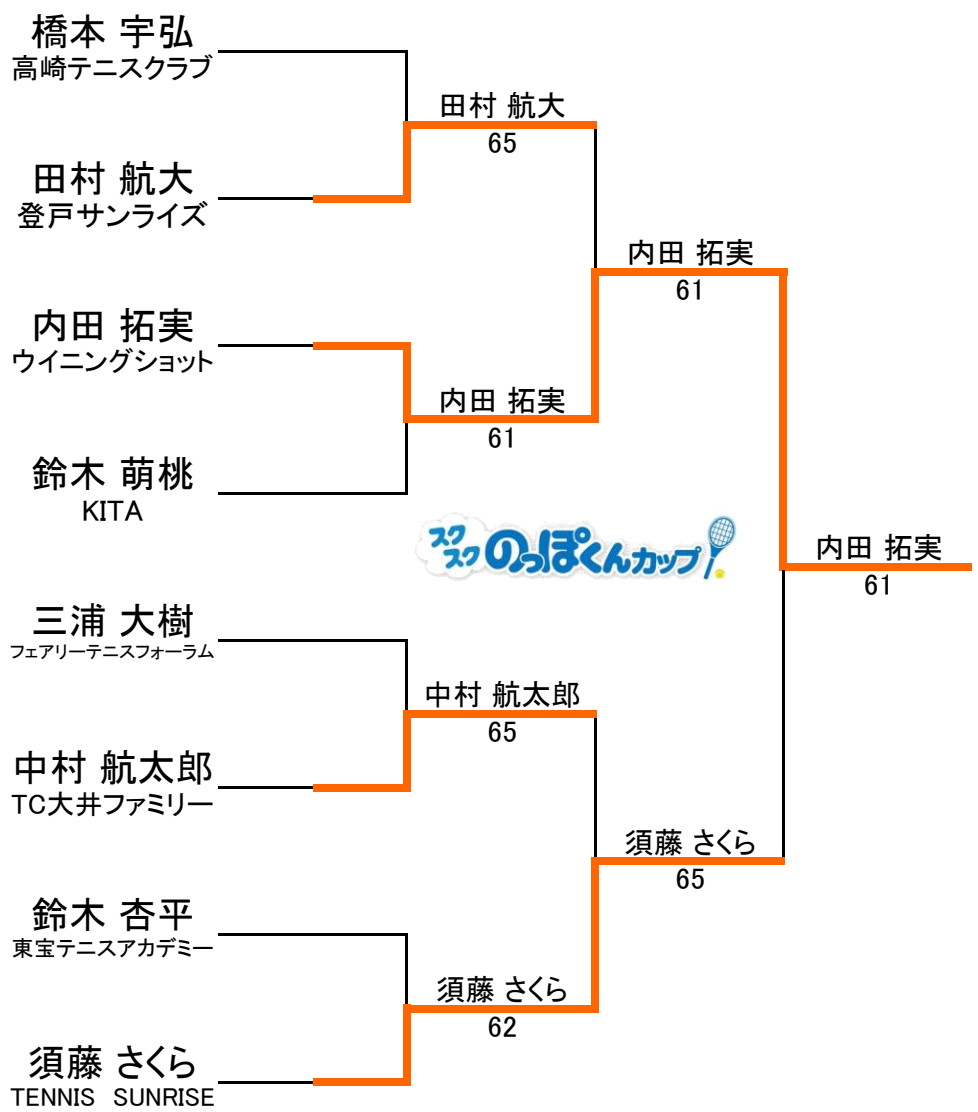

5/17(日)開催 スクスクのっぽくんカップ ジュニアチャレンジマッチin狭山5月大会(2)

12歳以下1,2位トーナメント