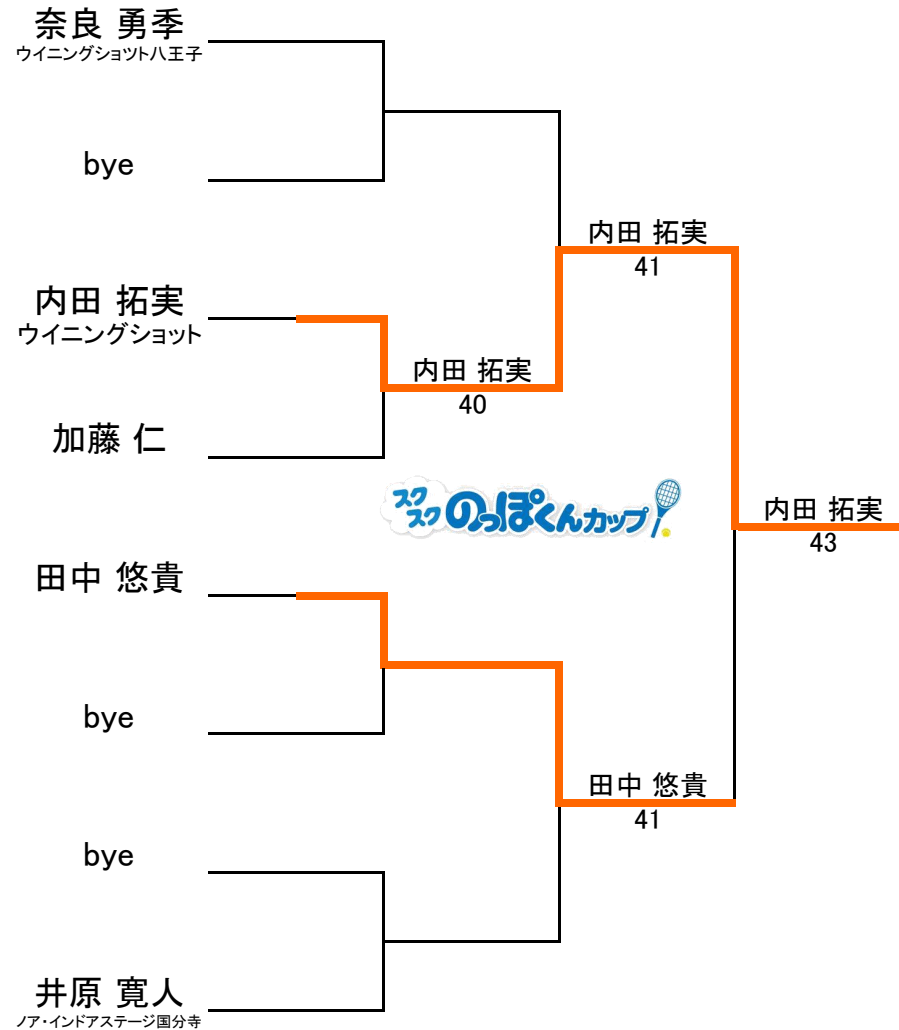

小学校6年生以下3,4位トーナメント