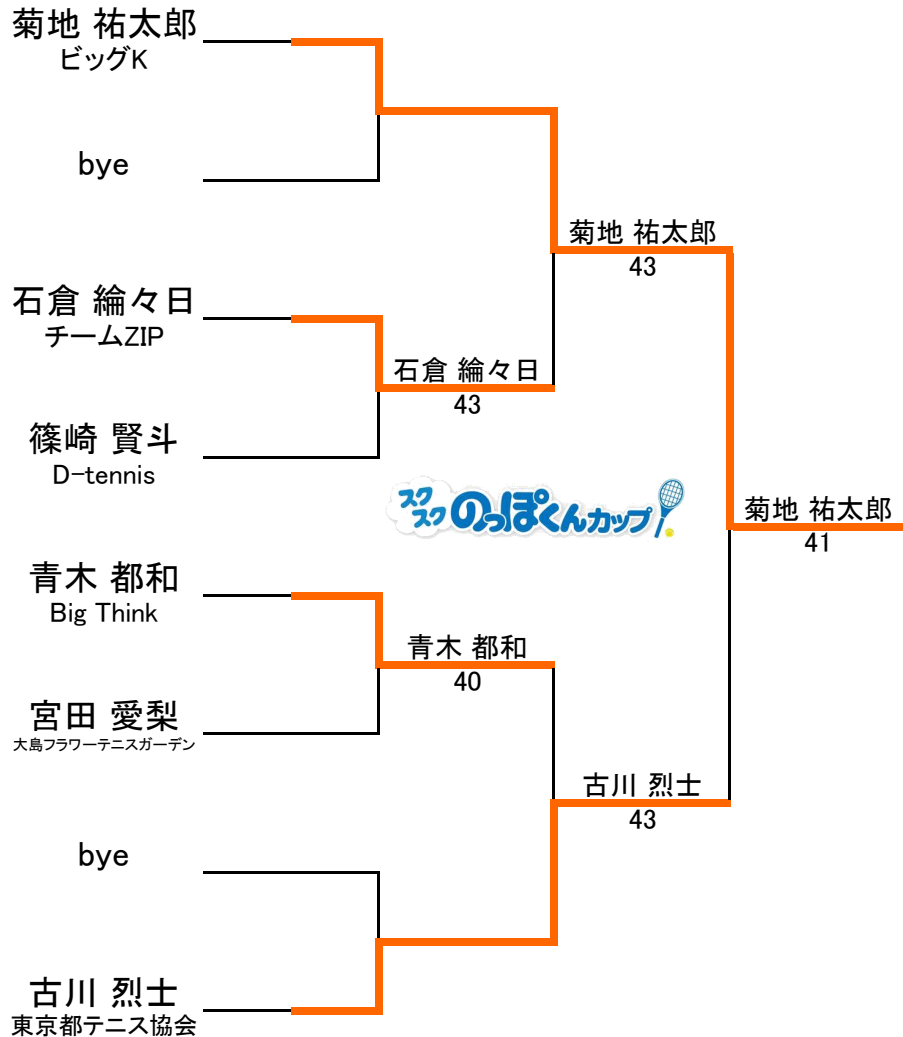

6/15(日)開催 スクスクのっぽくんカップ ジュニアチャレンジマッチin高尾6月大会(1)

小学校6年生以下1,2位トーナメント